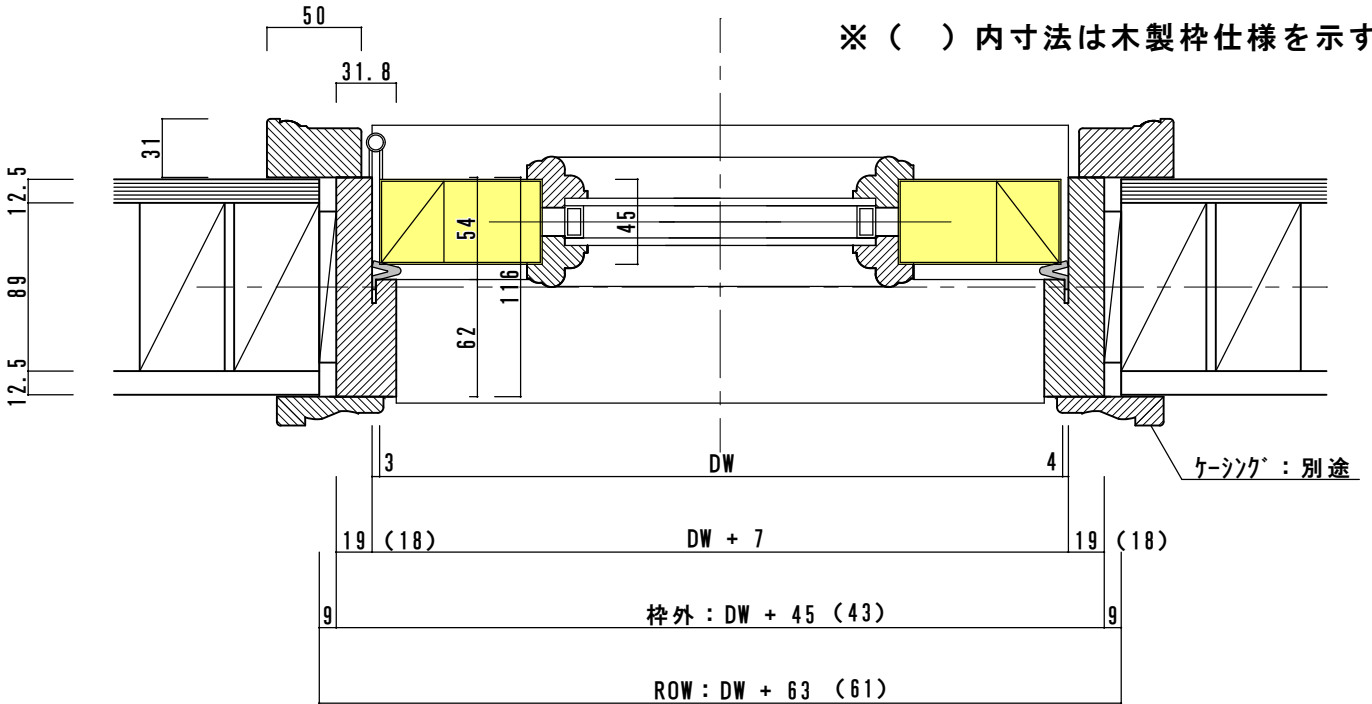

※ () 内寸法は木製枠仕様を示す

※ボア加工はクイックセット (フェルシー/アールト) 玄関ドア用仕様

(2015. 3月~)