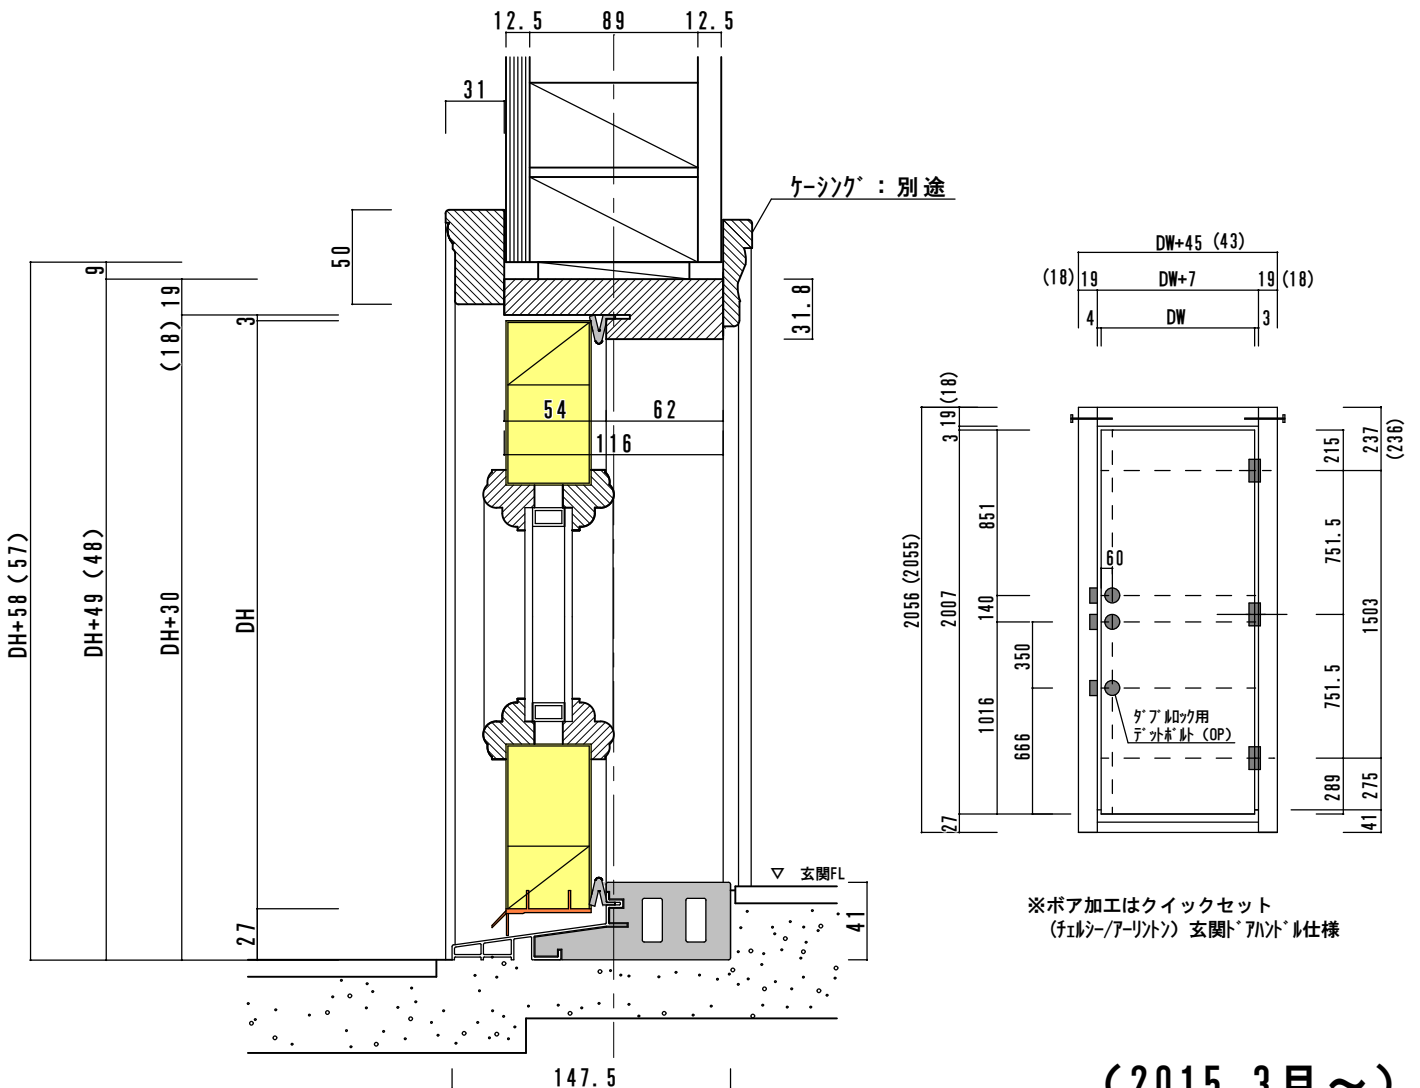

※ () 内寸法は木製枠仕様を示す

※ボア加工はクイックセット (フェルシー/アールト) 玄関ドア用仕様

(2015. 3月~)