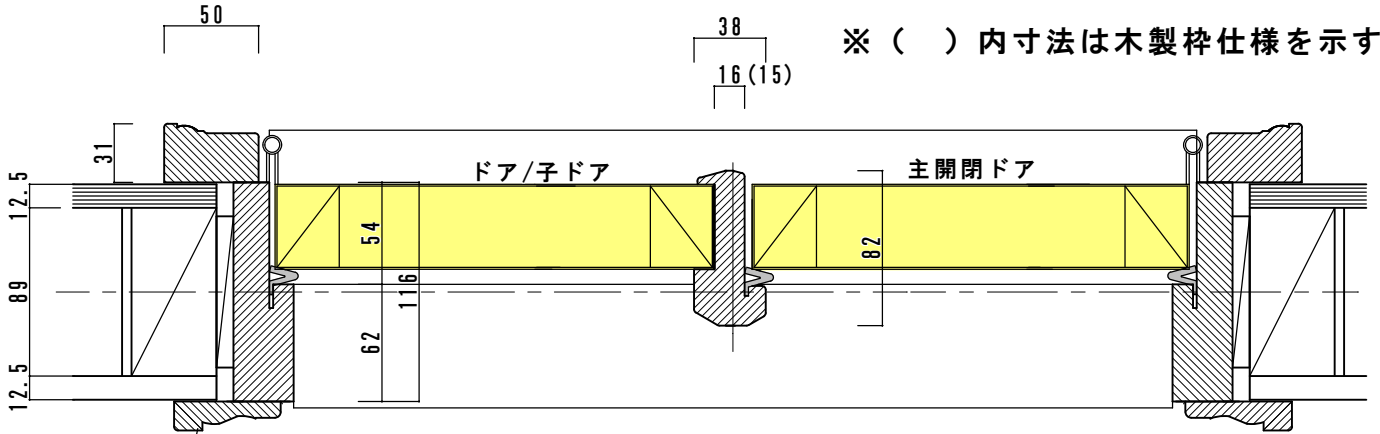

※ () 内寸法は木製枠仕様を示す

ケーシング：別途

※ボア加工はクイックセット (フェルシー/アールト) 玄関ドア用仕様

(2015. 3月～)