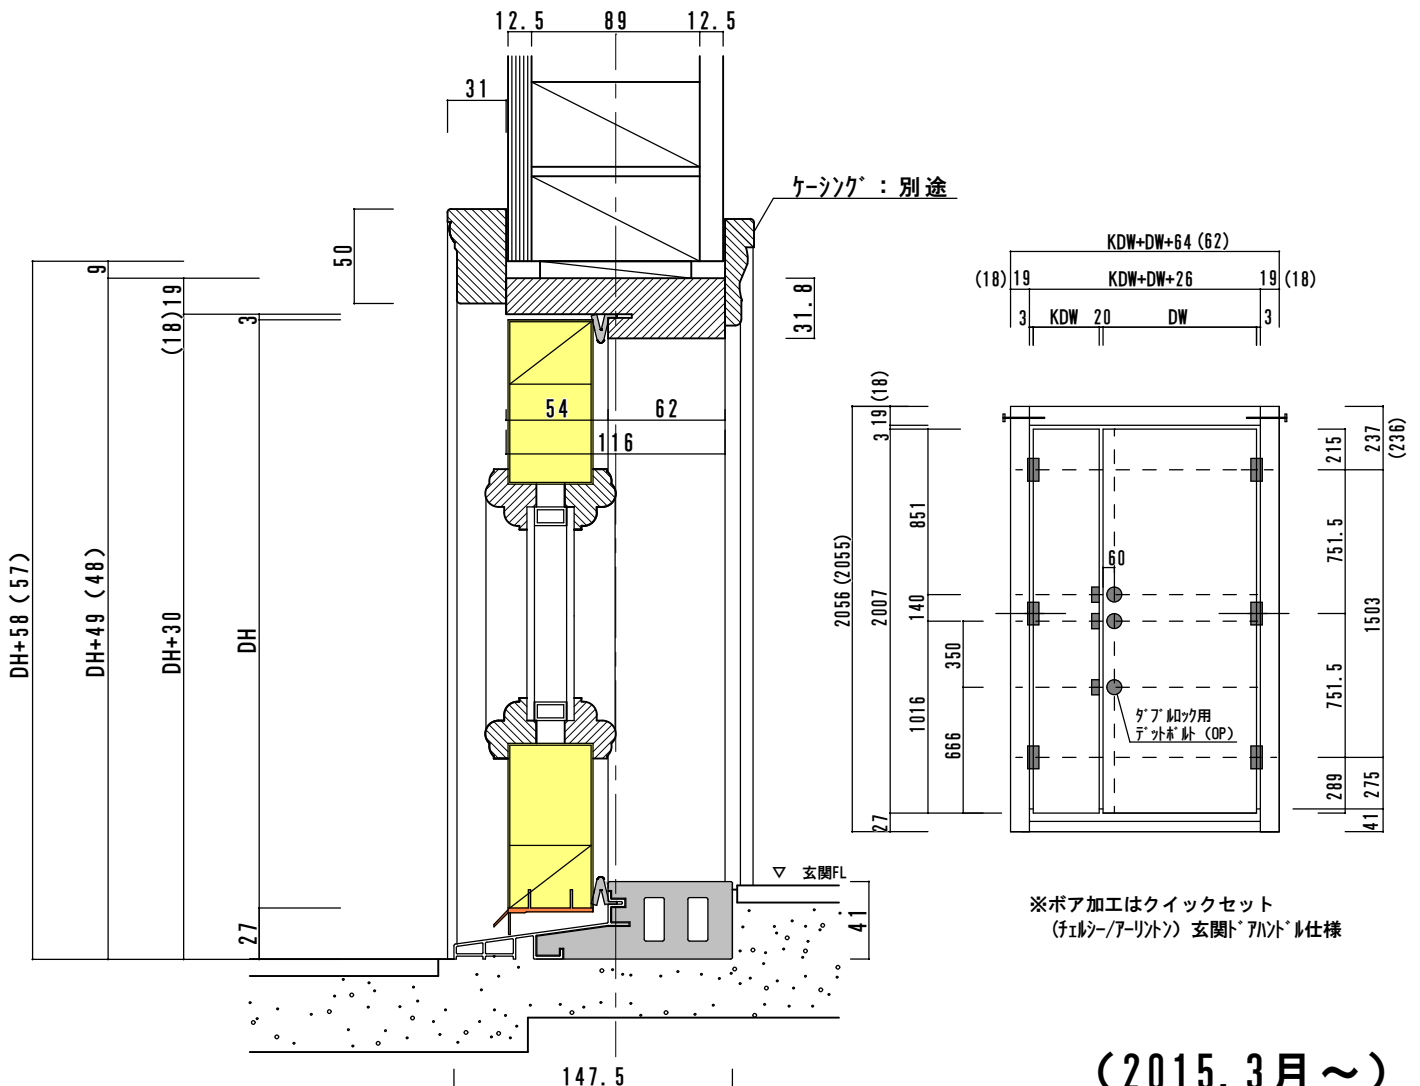

※ () 内寸法は木製枠仕様を示す

ケーシング：別途

※ボア加工はクイックセット (フェルシー/アールト) 玄関ドア用仕様

(2015. 3月～)