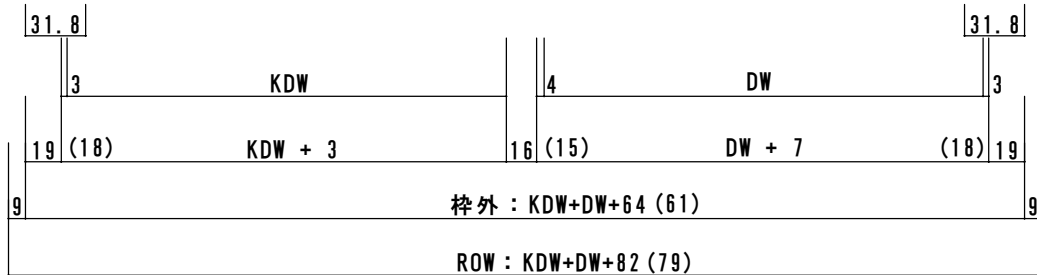

※ () 内寸法は木製枠仕様を示す

ケーシング：別途

※ボア加工はクイックセット (フェルシー/アールト) 玄関ドア用仕様

(2015. 3月～)