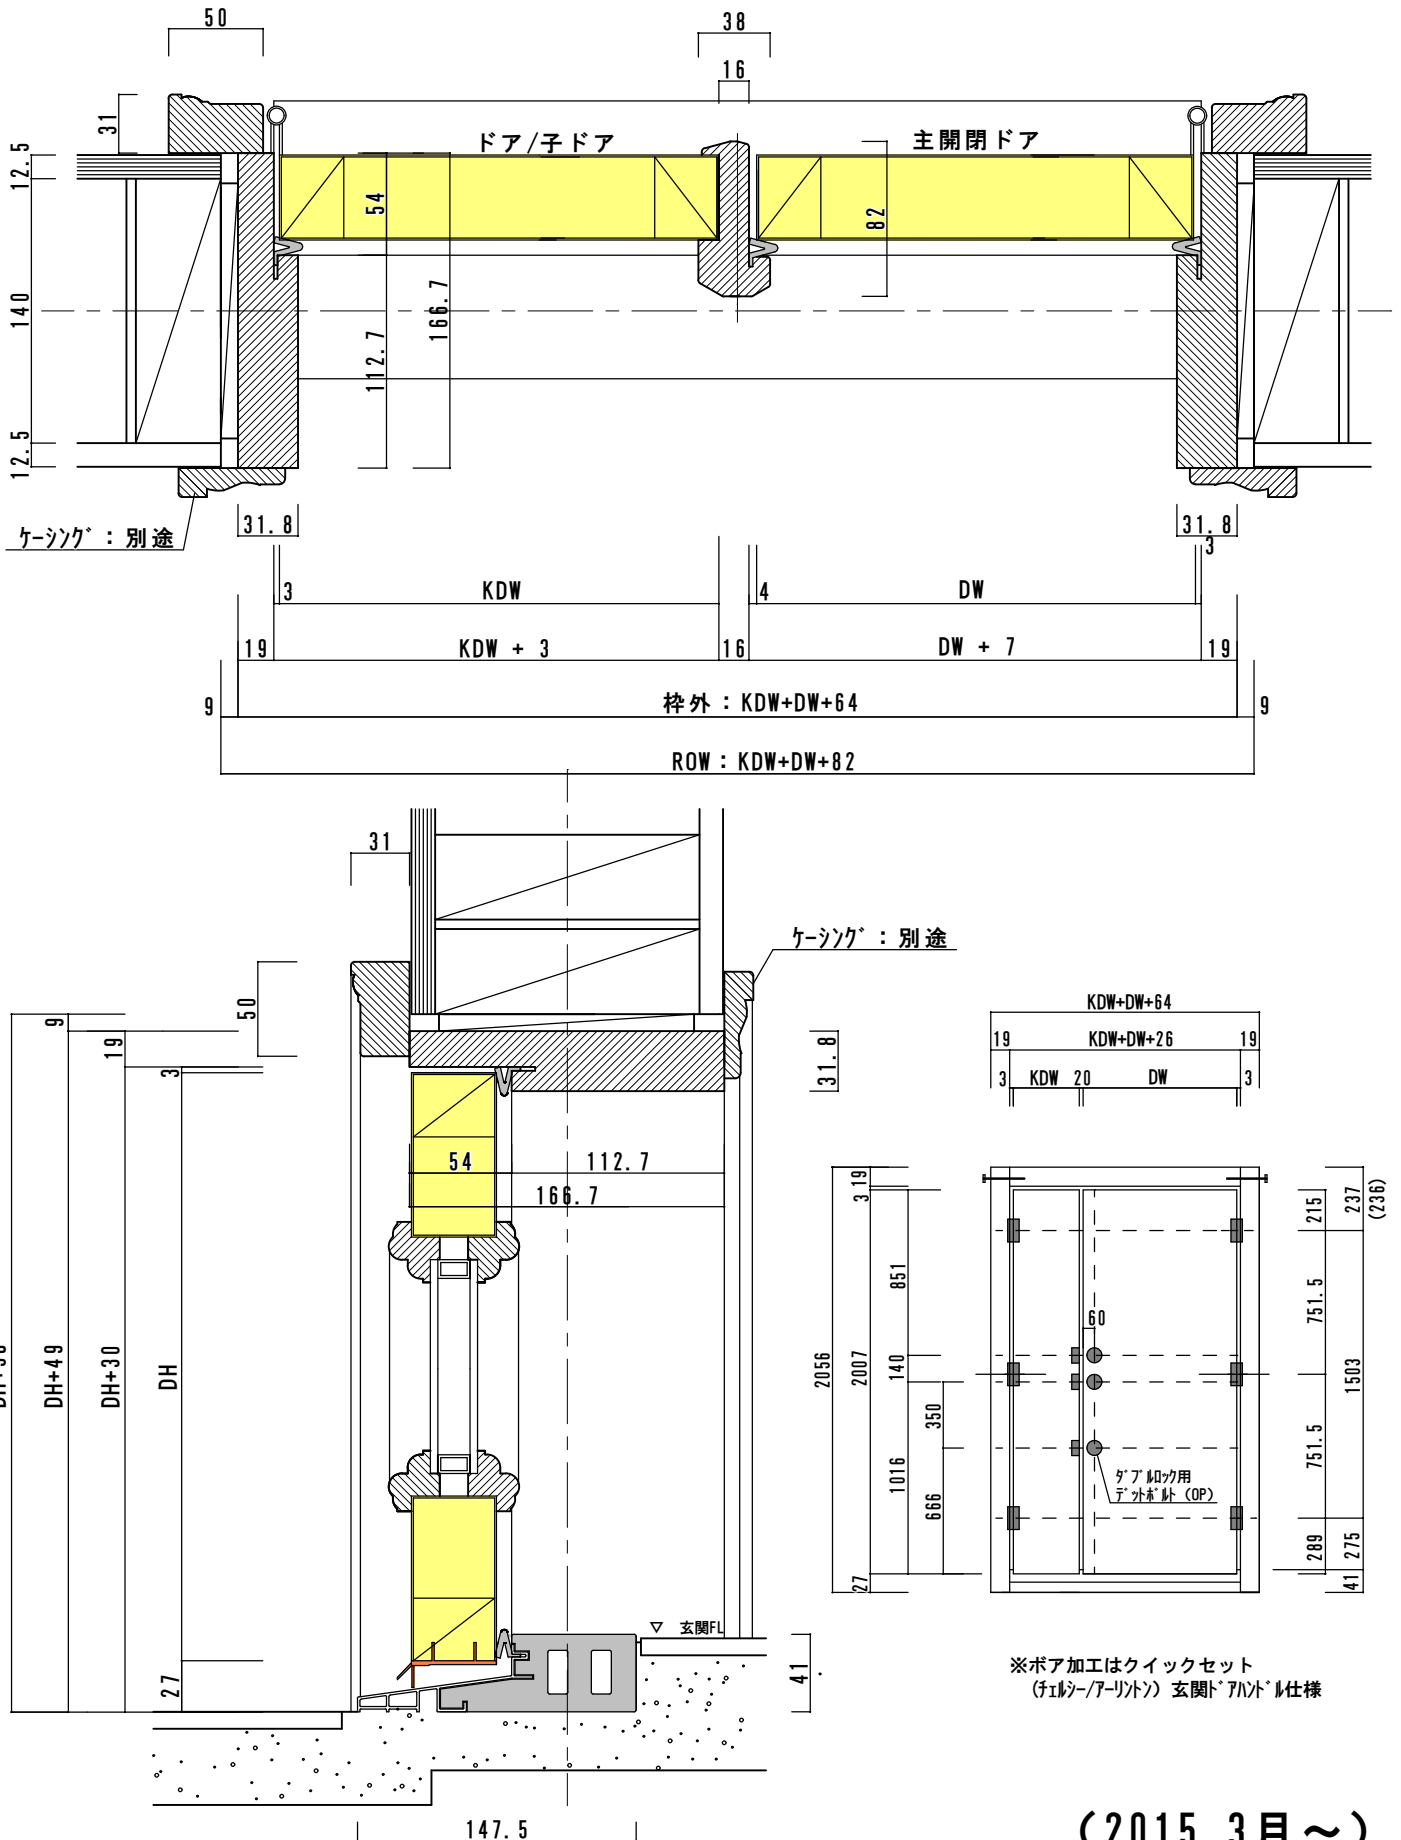

NMP 6

ディスプレイション玄関ドア詳細図〔親子ドア〕

【2×6工法】

(2015. 3月 ~)