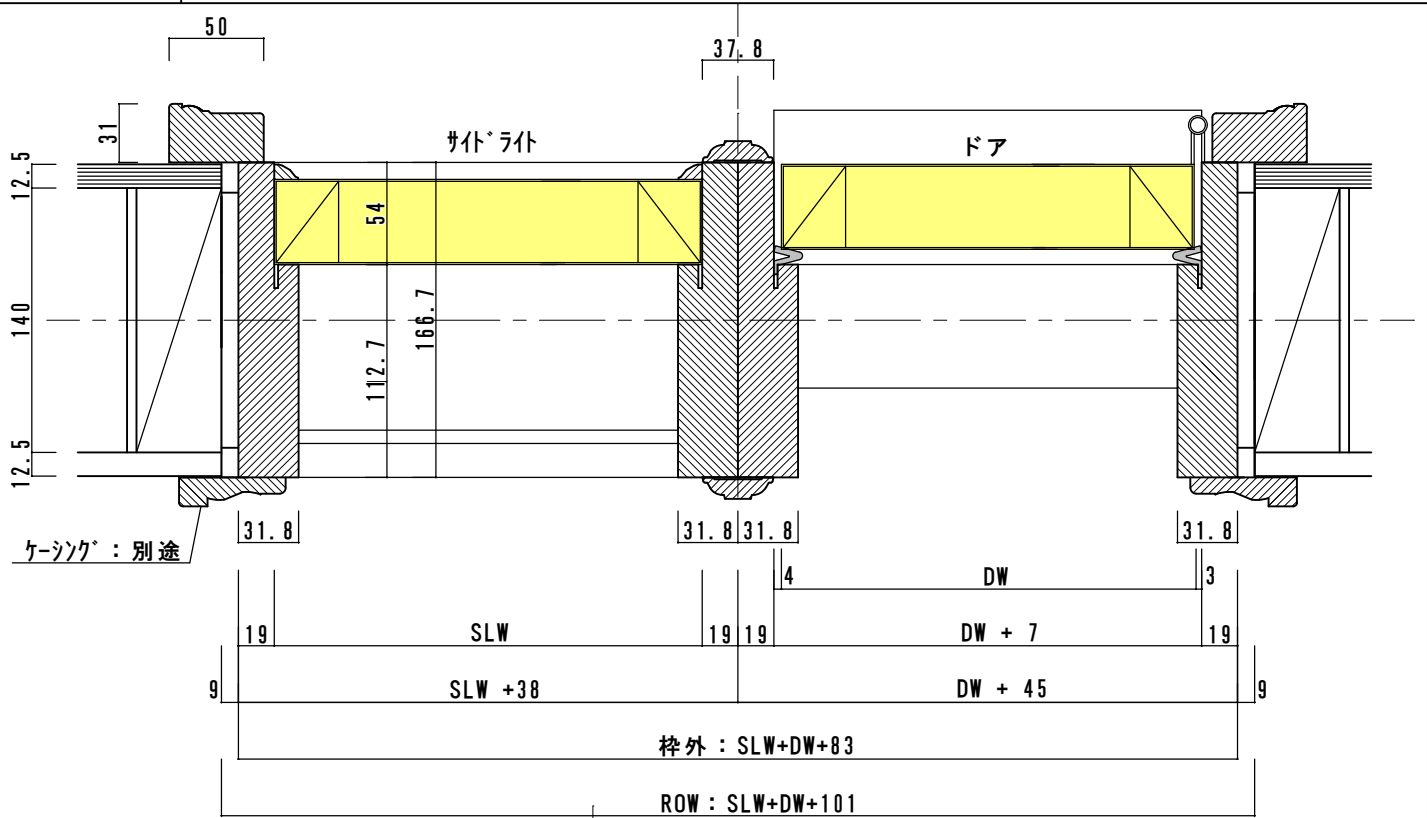

NMP 6

ディスプレイション玄関ドア詳細図〔サイトライト〕

【2x6工法】

(2015. 3月 ~)