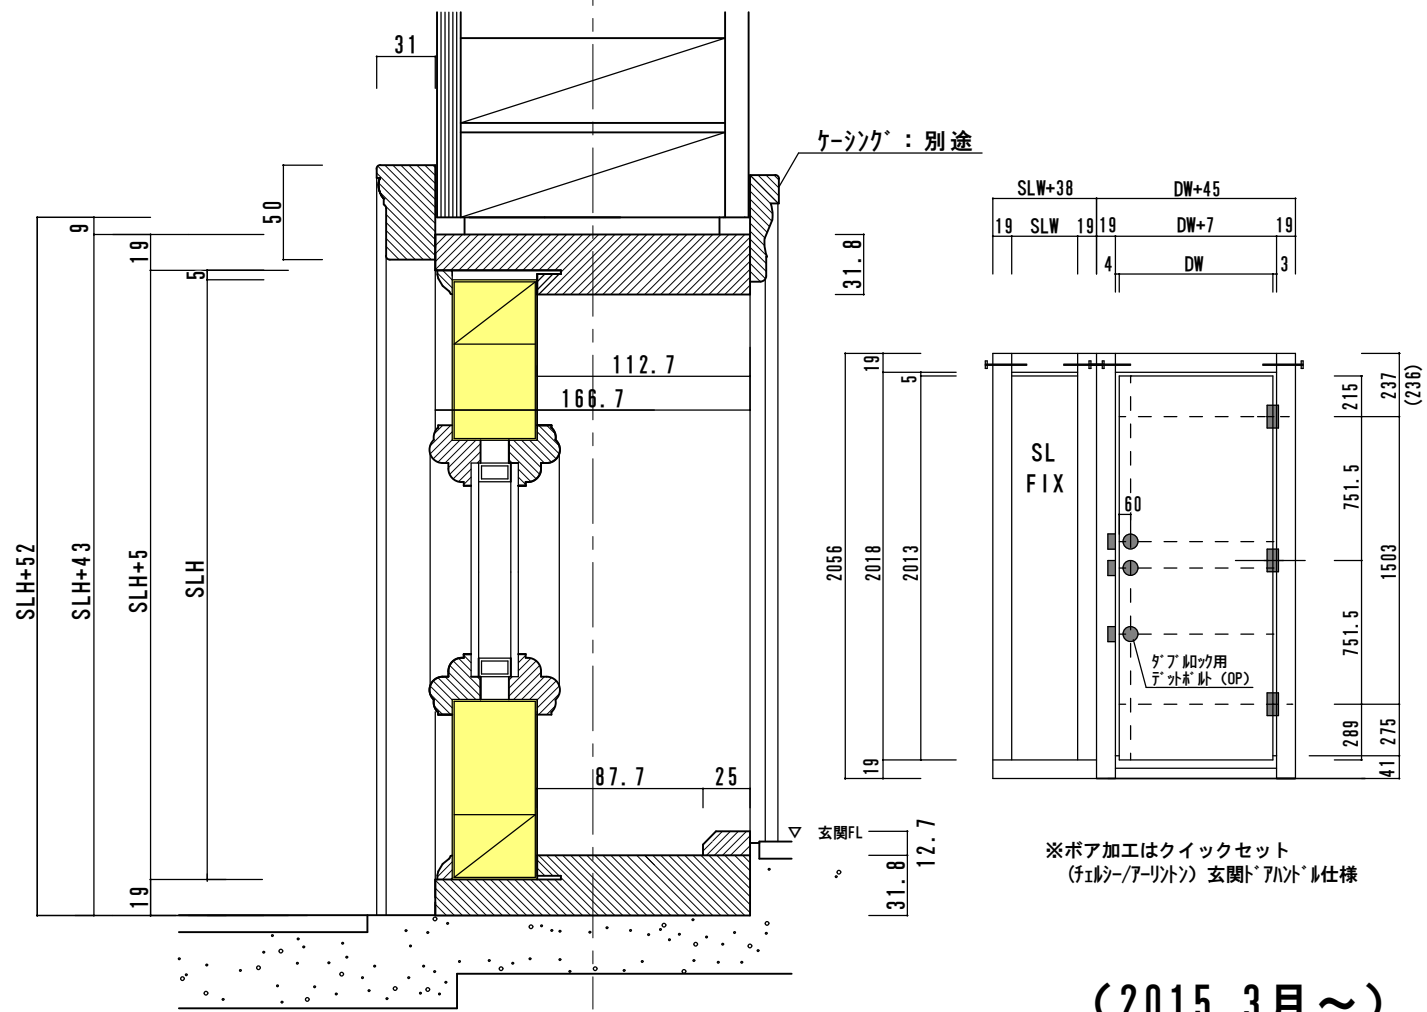

NMP 6

ディスプレイション玄関ドア詳細図〔サイトライト〕

【2x6工法】

(2015. 3月 ~)