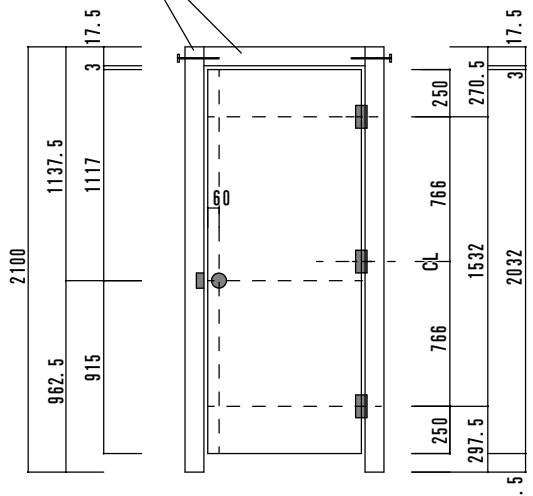

吊元側

20	22	24	26	28
652	703	754	804	855
617	668	719	769	820
610	661	712	762	813

フローリング (F) 15

※ボア加工はクイックセット仕様