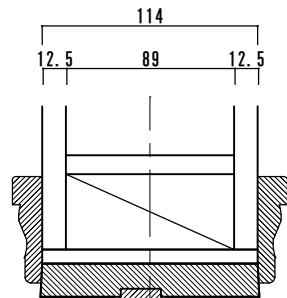

吊元側

20	22	24	26	28
652	703	754	804	855
617	668	719	769	820
610	661	712	762	813

フローリング (F) 15

※ボア加工はクイックセット仕様