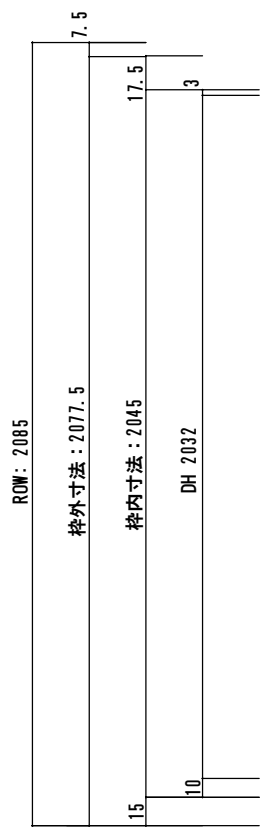

吊元側

20	22	24	26	28
652	703	754	804	855
617	668	719	769	820
610	661	712	762	813

フローリング (F) 15

※ボア加工はクイックセット仕様