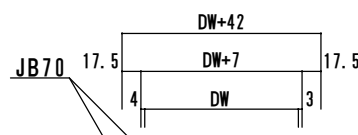

吊元側

20	22	24	26	28
652	703	754	804	855
617	668	719	769	820
610	661	712	762	813

フローリング (F) 15

※ボア加工はクイックセット仕様