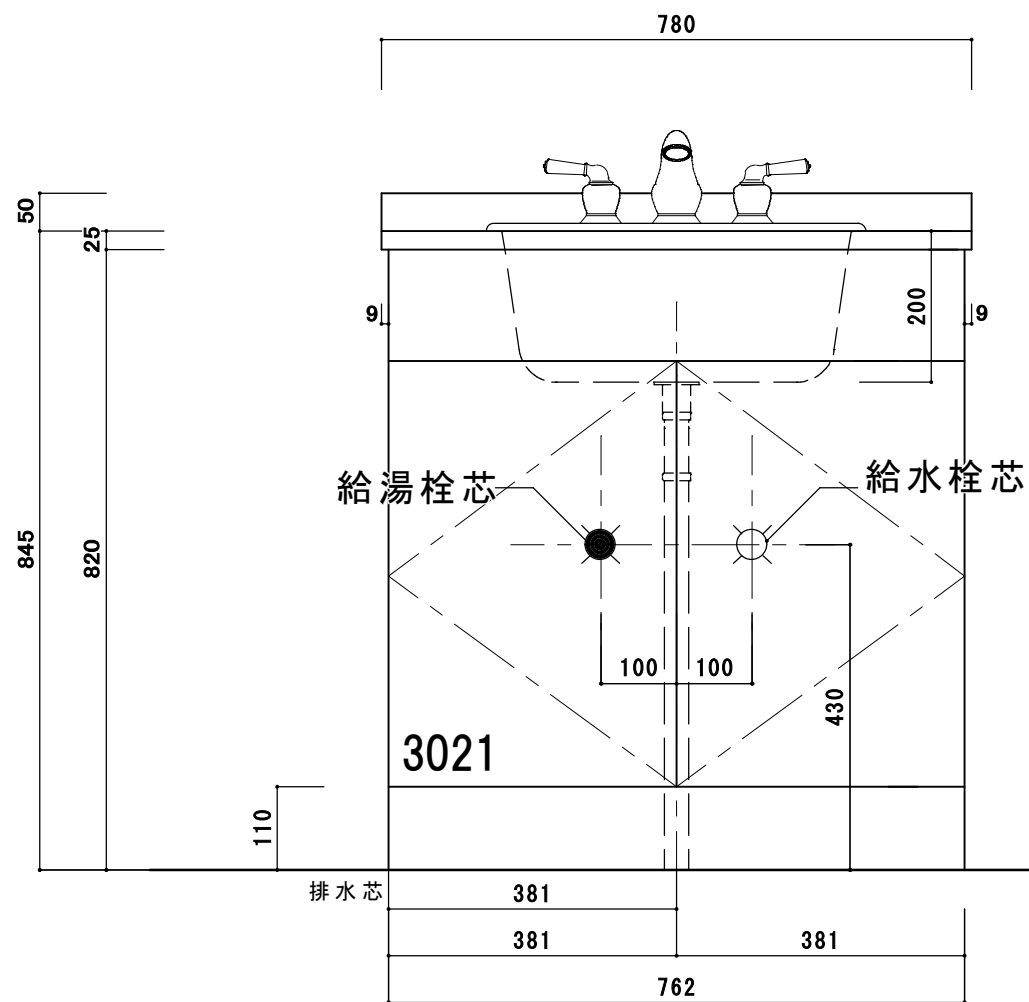

カウンターサイズ	W 780
カウンター材種	天然石
キャビネット	
ポウル	
水栓セット	
排水トラップ	INAX LF-271SA ストラップ (床排水)
キャビネットツマミ	クローム
備考	

〈 大理石・御影石カウンター仕様〉

HOWDY

DATE 2010. 1. 1

UPDATE

PROJECT

TITLE

SCALE

No.

DRAWER

様邸新築工事

ハウティ-洗面図面 W780

1 : 10

1