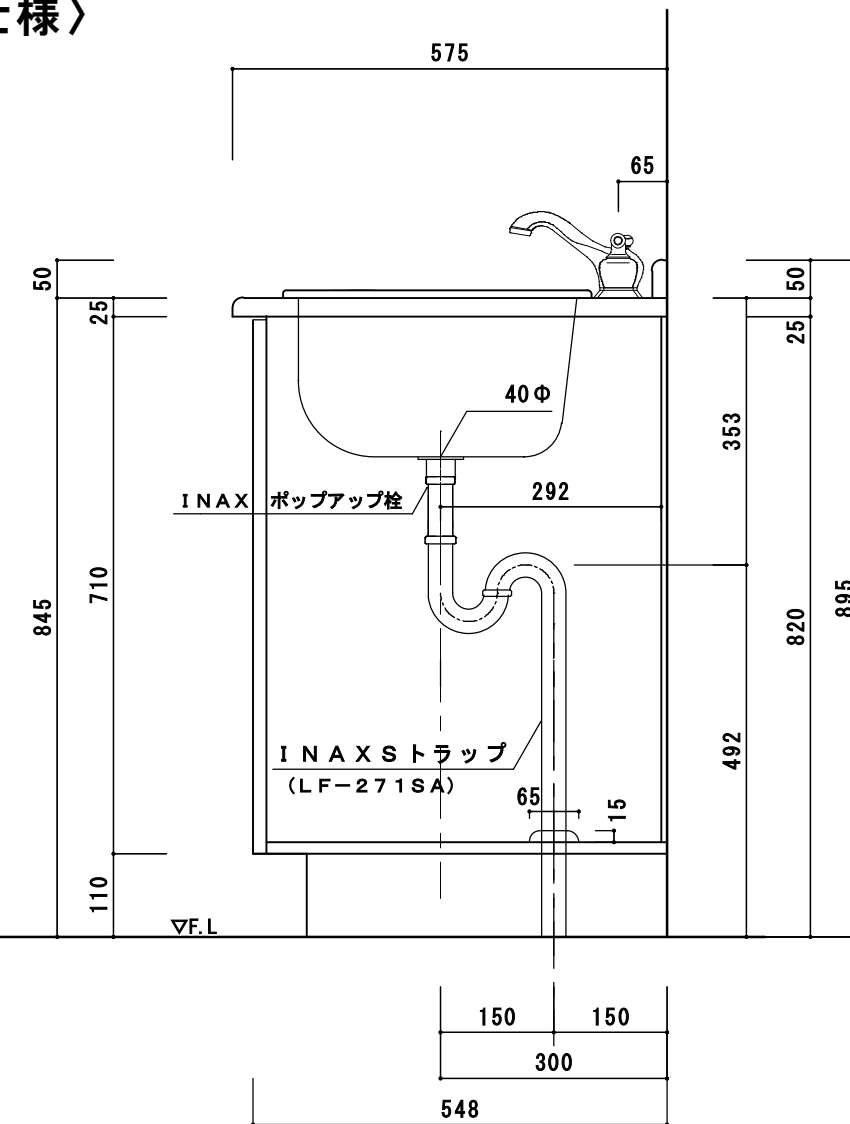

カウンターサイズ	W 780
カウンター材種	天然石
キャビネット	
ポウル	
水栓セット	
排水トラップ	INAX LF-271SA ストラップ (床排水)
キャビネットツマミ	クローム
備考	

〈 大理石・御影石カウンター仕様〉

HOWDY

DATE 2010. 1. 1

UPDATE

PROJECT

TITLE

SCALE

No.

DRAWER

様邸新築工事

ハウティ-洗面図面 W780

1 : 10

1