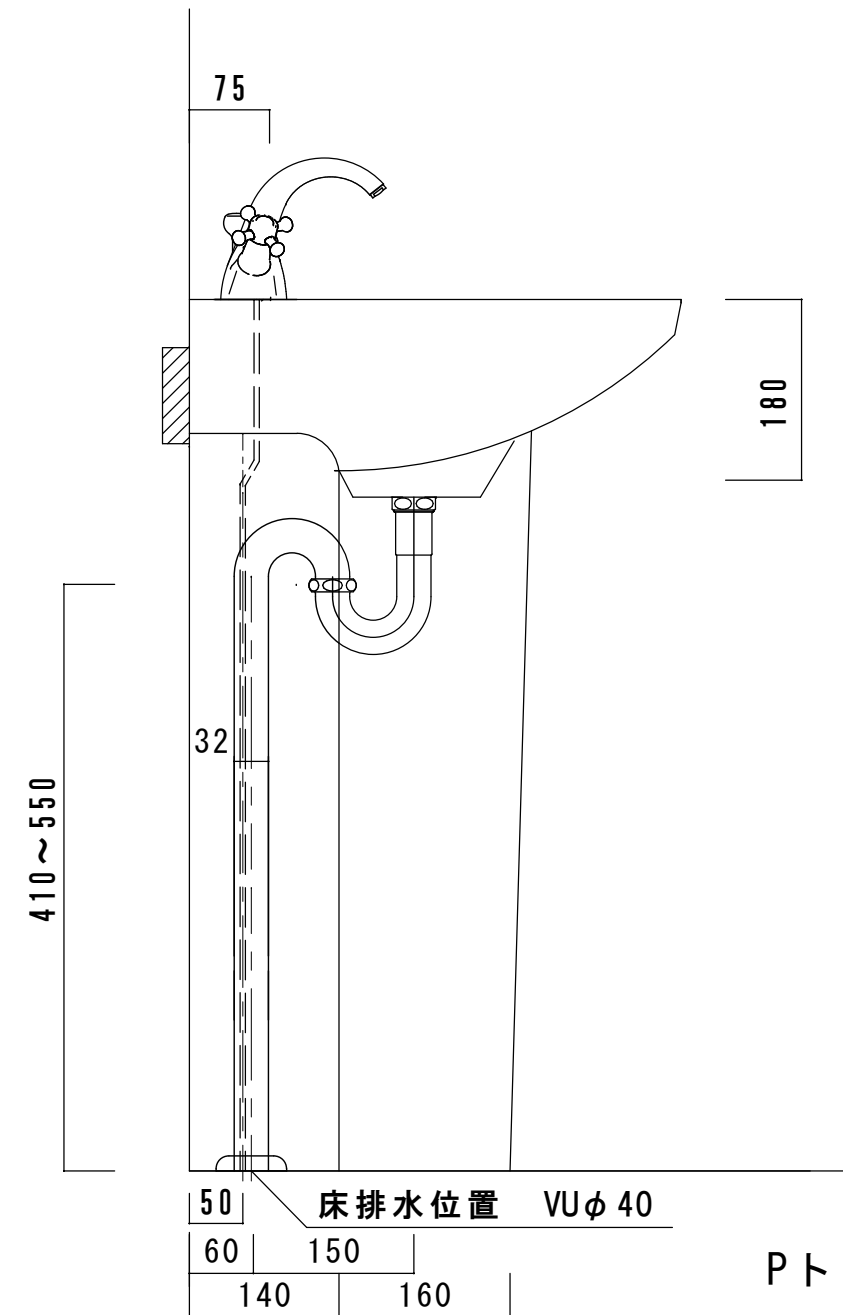

名 称	ペディスタルスクエア PS1AS-1501
ボ ウ ル	プレーンホワイト
水栓 セット	グロー-I シンフォニア 2101200J
排水 トラップ	グロー-I ストラップ ※ヨーロッパサイズ
備 考	

【床給水仕様】

Pトラップもご利用頂けます。

名 称	ペディスタルスクエア PS1AS-1501
ボ ウ ル	プレーンホワイト
水栓 セット	グロー-I シンフォニア 2101200J
排水 トラップ	グロー-I ストラップ ※ヨーロッパサイズ
備 考	

【壁給水仕様】

Pトラップもご利用頂けます。

名称	ペディスタルスクエア PS3AS-1501
ポウル	プレーンホワイト
水栓セット	グロ-I シンフォニア 20014000J
排水トラップ	グロ-I ストラップ ※3-07ハサイズ
備考	

【床給水仕様】

Pトラップもご利用頂けます。

名称	ペディスタルスクエア PS3AS-1501
ポウル	プレーンホワイト
水栓セット	グロ-I シンフォニア 20014000J
排水トラップ	グロ-I ストラップ ※3-07ハサイズ
備考	

【壁給水仕様】

Pトラップもご利用頂けます。