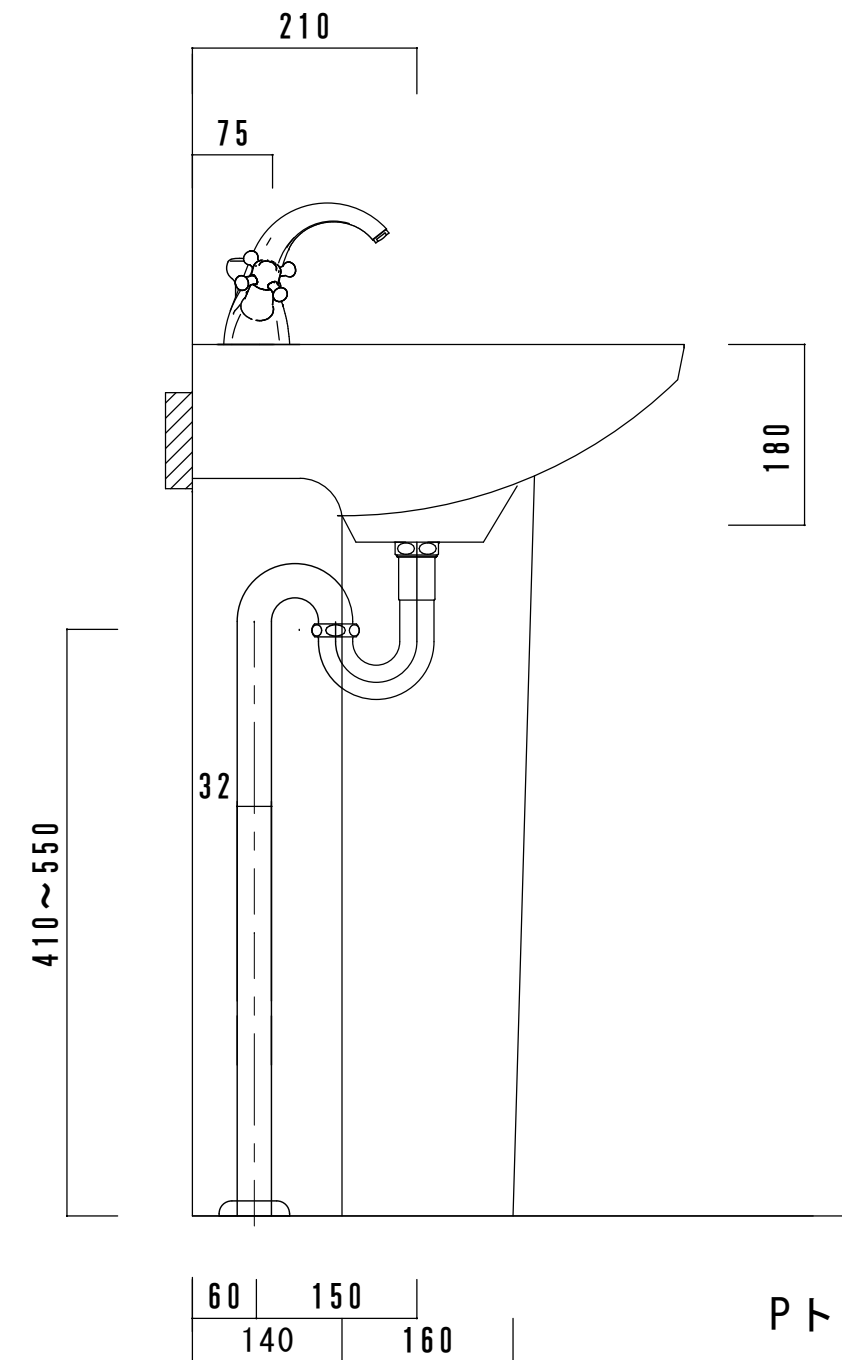

名 称	ペディスタルスクエア PS1AS-1501
ボ ウ ル	プレーンホワイト
水栓 セット	グロー-I シンフォニア 2101200J
排水 トラップ	グロー-I ストラップ ※ヨーロッパサイズ
備 考	

【床給水仕様】

Pトラップもご利用頂けます。

名 称	ペディスタルスクエア PS1AS-1501
ボ ウ ル	プレーンホワイト
水栓 セット	グロー-I シンフォニア 2101200J
排水 トラップ	グロー-I ストラップ ※ヨーロッパサイズ
備 考	

【壁給水仕様】

Pトラップもご利用頂けます。

名称	ペディスタルスクエア PS3AS-1501
ポウル	プレーンホワイト
水栓セット	グロ-I シンフォニア 20014000J
排水トラップ	グロ-I ストラップ ※3-07ハサイズ
備考	

【床給水仕様】

Pトラップもご利用頂けます。

名称	ペディスタルスクエア PS3AS-1501
ポウル	プレーンホワイト
水栓セット	グロ-I シンフォニア 20014000J
排水トラップ	グロ-I ストラップ ※3-07ハサイズ
備考	

【壁給水仕様】

Pトラップもご利用頂けます。