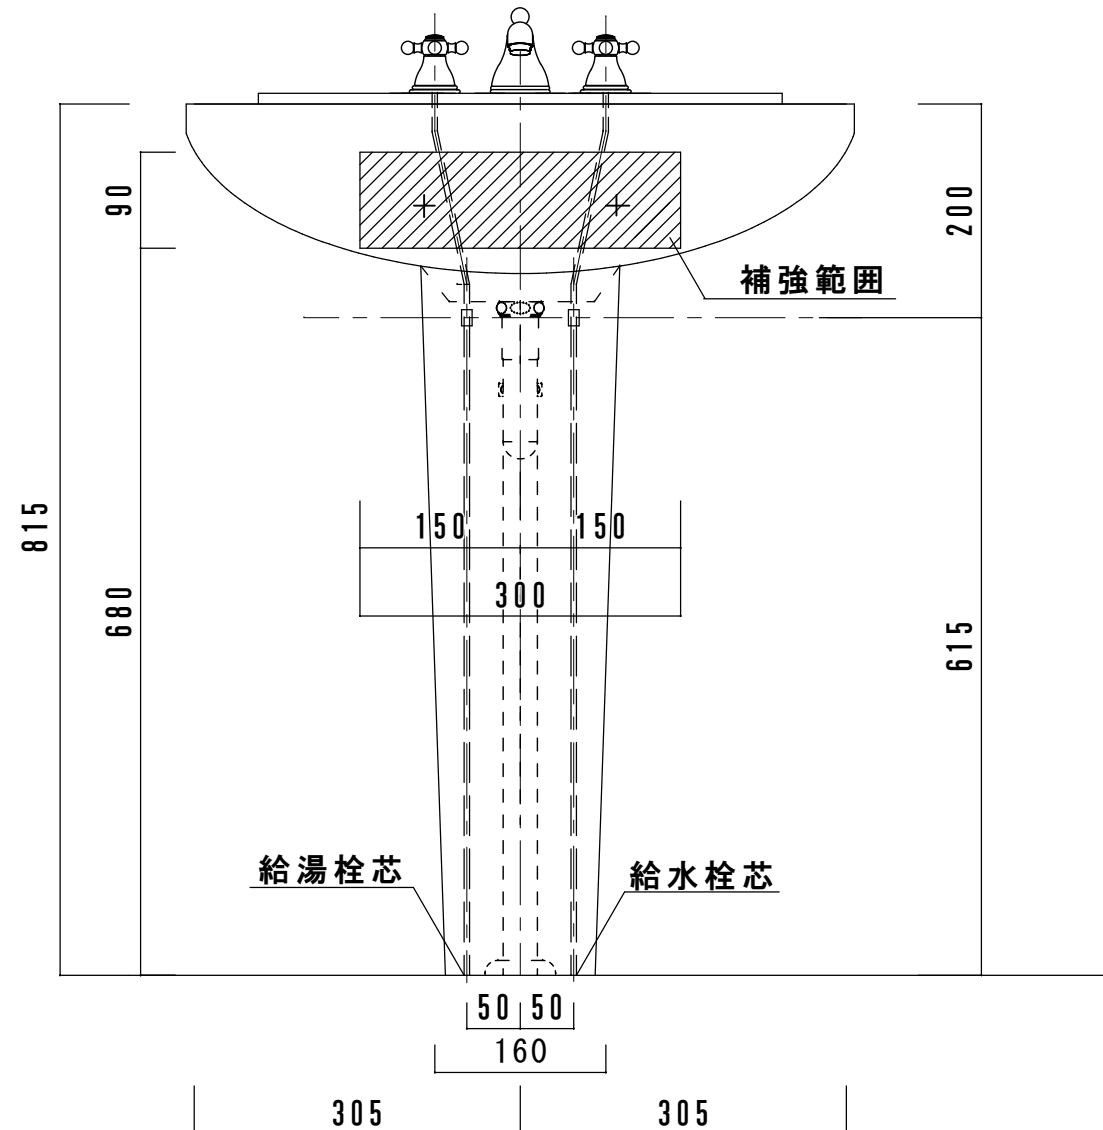

名 称	ペディスタルスクエア PS1AS-1501
ボ ウ ル	プレーンホワイト
水栓 セット	グロー-I シンフォニア 2101200J
排水 トラップ	グロー-I ストラップ ※ヨーロッパサイズ
備 考	

【床給水仕様】

Pトラップもご利用頂けます。

名 称	ペディスタルスクエア PS1AS-1501
ボ ウ ル	プレーンホワイト
水栓 セット	グロー-I シンフォニア 2101200J
排水 トラップ	グロー-I ストラップ ※ヨーロッパサイズ
備 考	

【壁給水仕様】

Pトラップもご利用頂けます。

名称	ペディスタルスクエア PS3AS-1501
ポウル	プレーンホワイト
水栓セット	グロ-I シンフォニア 20014000J
排水トラップ	グロ-I ストラップ ※3-07ハサイズ
備考	

【床給水仕様】

Pトラップもご利用頂けます。

名称	ペディスタルスクエア PS3AS-1501
ポウル	プレーンホワイト
水栓セット	グロ-I シンフォニア 20014000J
排水トラップ	グロ-I ストラップ ※3-07ハサイズ
備考	

【壁給水仕様】

Pトラップもご利用頂けます。