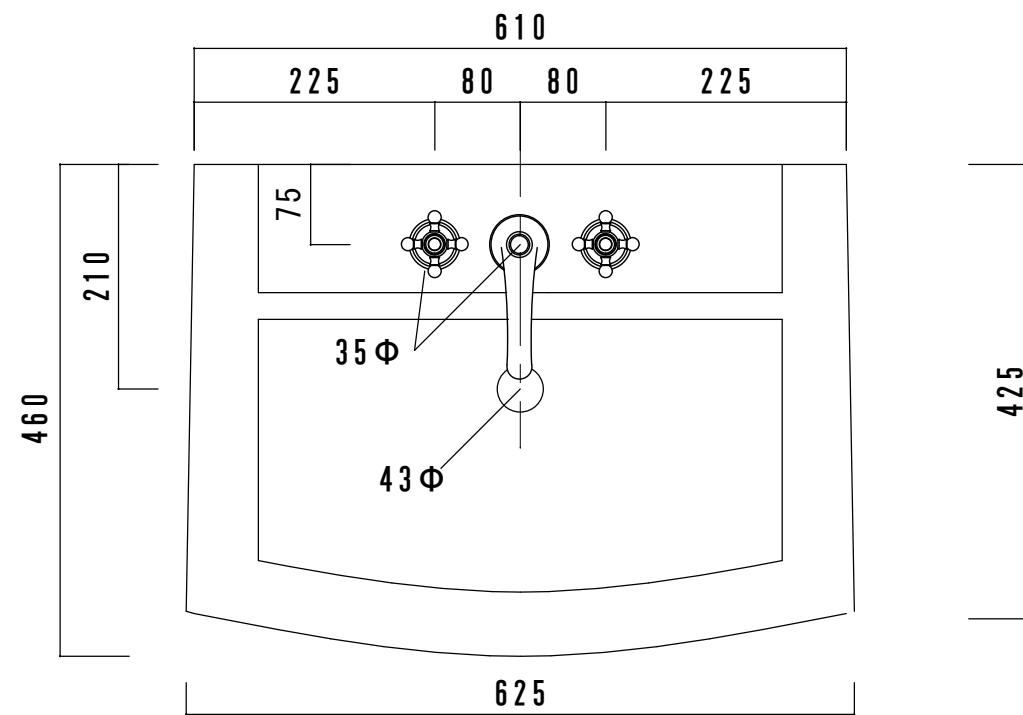

名 称	ペディスタルスクエア PS1AS-1501
ボ ウ ル	プレーンホワイト
水栓 セット	グロー-I シンフォニア 2101200J
排水 トラップ	グロー-I ストラップ ※ヨーロッパサイズ
備 考	

【床給水仕様】

Pトラップもご利用頂けます。

名 称	ペディスタルスクエア PS1AS-1501
ボ ウ ル	プレーンホワイト
水栓 セット	グロー-I シンフォニア 2101200J
排水 トラップ	グロー-I ストラップ ※ヨーロッパサイズ
備 考	

【壁給水仕様】

Pトラップもご利用頂けます。

名称	ペディスタルスクエア PS3AS-1501
ポウル	プレーンホワイト
水栓セット	グロ-I シンフォニア 20014000J
排水トラップ	グロ-I ストラップ ※3-07ハサイズ
備考	

【床給水仕様】

Pトラップもご利用頂けます。

名称	ペディスタルスクエア PS3AS-1501
ポウル	プレーンホワイト
水栓セット	グロ-I シンフォニア 20014000J
排水トラップ	グロ-I ストラップ ※3-07ハサイズ
備考	

【壁給水仕様】

Pトラップもご利用頂けます。