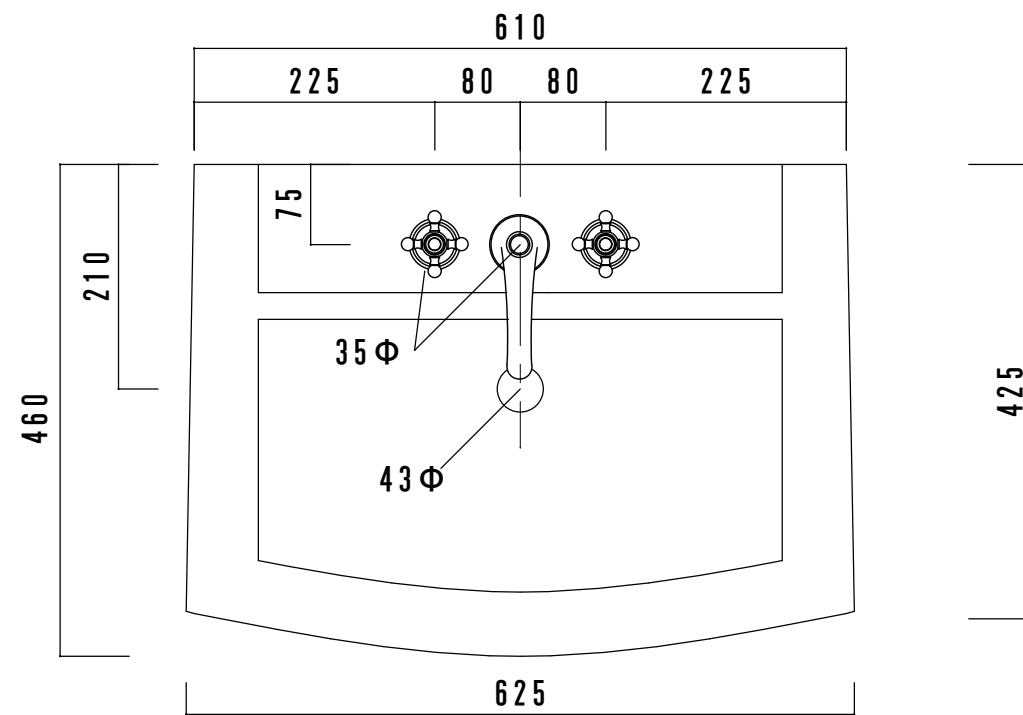

名称	ペディスタルスクエア PS3AS-1501
ポウル	プレーンホワイト
水栓セット	グロ-I シンフォニア 20014000J
排水トラップ	グロ-I ストラップ ※3-07ハサイズ
備考	

【壁給水仕様】

Pトラップもご利用頂けます。