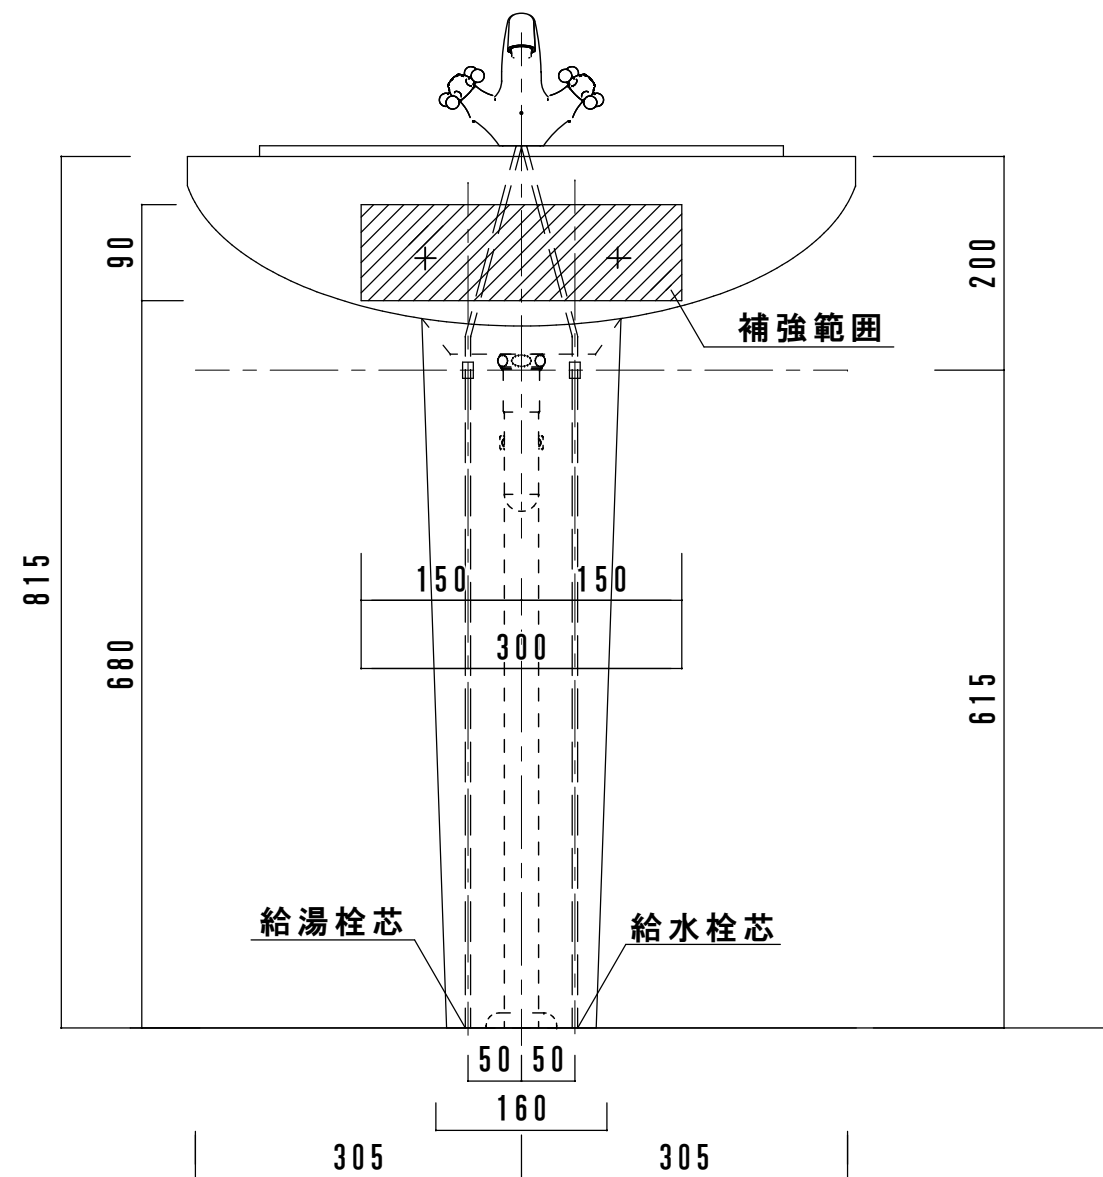

名 称	ペディスタルスクエア PS1AS-1501
ボ ウ ル	プレーンホワイト
水栓 セット	グロー-I シンフォニア 2101200J
排水 トラップ	グロー-I ストラップ ※ヨーロッパサイズ
備 考	

【床給水仕様】

Pトラップもご利用頂けます。

名 称	ペディスタルスクエア PS1AS-1501
ボ ウ ル	プレーンホワイト
水栓 セット	グロー-I シンフォニア 2101200J
排水 トラップ	グロー-I ストラップ ※ヨーロッパサイズ
備 考	

【壁給水仕様】

Pトラップもご利用頂けます。

名称	ペディスタルスクエア PS3AS-1501
ポウル	プレーンホワイト
水栓セット	グロ-I シンフォニア 20014000J
排水トラップ	グロ-I ストラップ ※3-07ハサイズ
備考	

【床給水仕様】

Pトラップもご利用頂けます。

名称	ペディスタルスクエア PS3AS-1501
ポウル	プレーンホワイト
水栓セット	グロ-I シンフォニア 20014000J
排水トラップ	グロ-I ストラップ ※3-07ハサイズ
備考	

【壁給水仕様】

Pトラップもご利用頂けます。