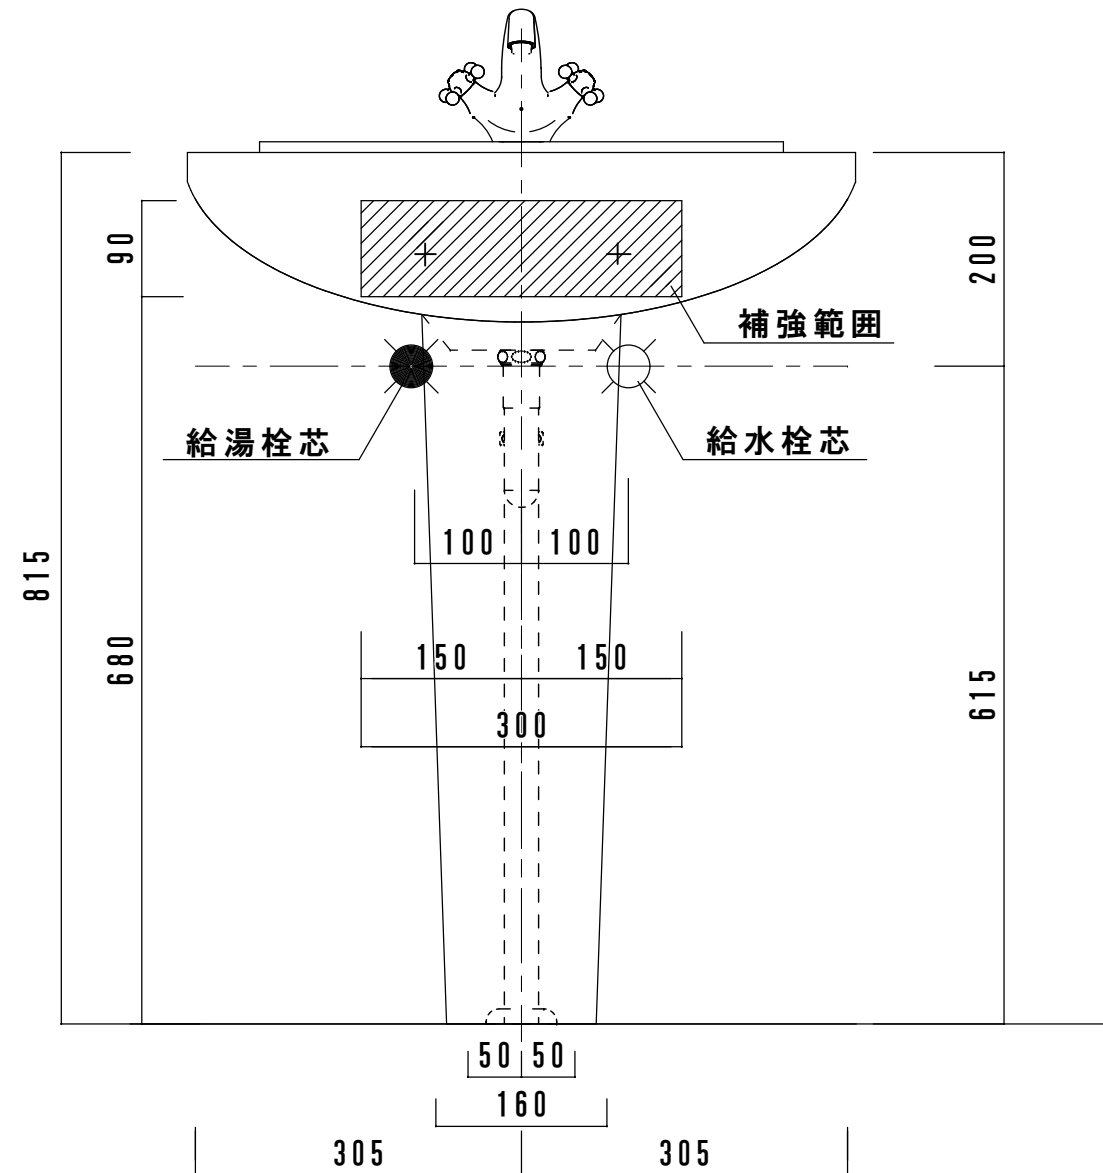

名 称	ペディスタルスクエア PS1AS-1501
ボ ウ ル	プレーンホワイト
水栓 セット	グロー-I シンフォニア 2101200J
排水 トラップ	グロー-I ストラップ ※ヨーロッパサイズ
備 考	

【床給水仕様】

Pトラップもご利用頂けます。

名 称	ペディスタルスクエア PS1AS-1501
ボ ウ ル	プレーンホワイト
水栓 セット	グロー-I シンフォニア 2101200J
排水 トラップ	グロー-I ストラップ ※ヨーロッパサイズ
備 考	

【壁給水仕様】

Pトラップもご利用頂けます。

名称	ペディスタルスクエア PS3AS-1501
ポウル	プレーンホワイト
水栓セット	グロ-I シンフォニア 20014000J
排水トラップ	グロ-I ストラップ ※3-07ハサイズ
備考	

【床給水仕様】

Pトラップもご利用頂けます。

名称	ペディスタルスクエア PS3AS-1501
ポウル	プレーンホワイト
水栓セット	グロ-I シンフォニア 20014000J
排水トラップ	グロ-I ストラップ ※3-07ハサイズ
備考	

【壁給水仕様】

Pトラップもご利用頂けます。