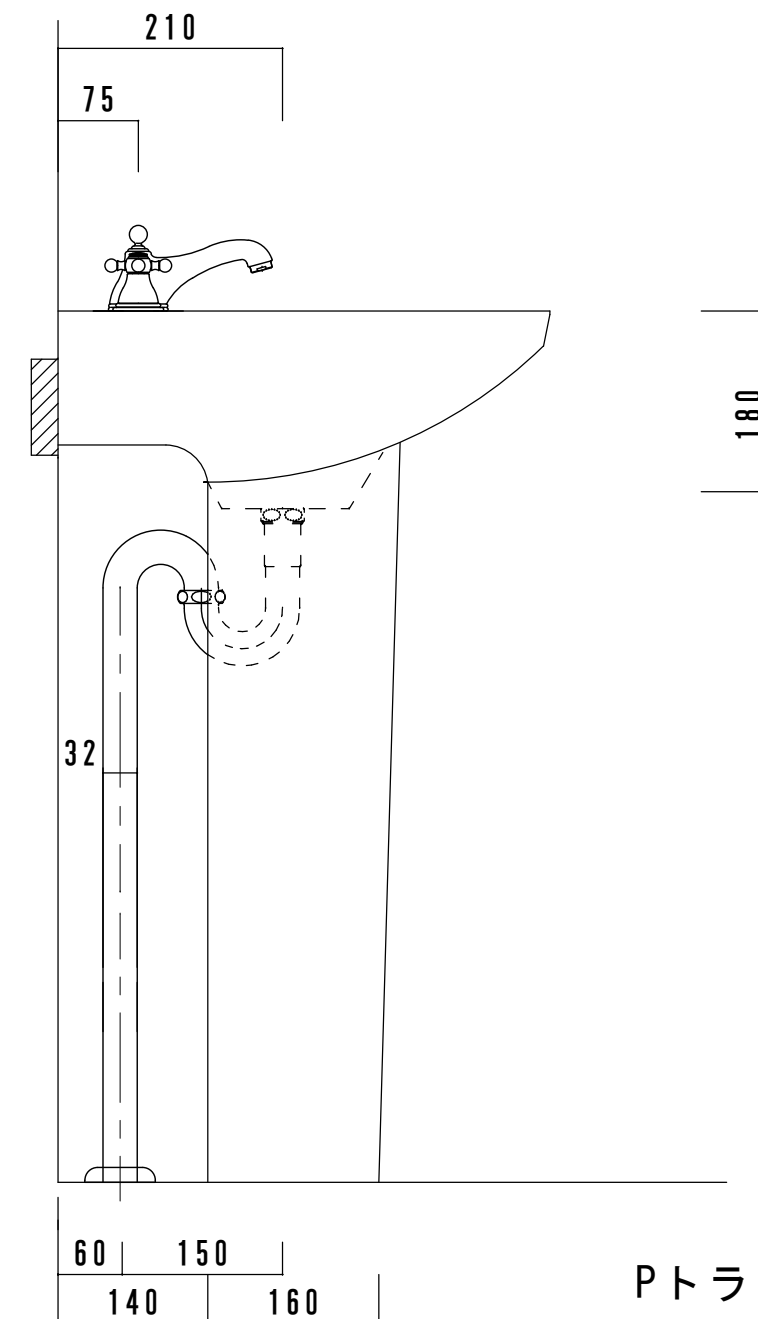

名 称	ペディスタルスクエア PS1AS-1501
ボ ウ ル	プレーンホワイト
水栓 セット	グロー-I シンフォニア 2101200J
排水 トラップ	グロー-I ストラップ ※ヨーロッパサイズ
備 考	

【床給水仕様】

Pトラップもご利用頂けます。

名 称	ペディスタルスクエア PS1AS-1501
ボ ウ ル	プレーンホワイト
水栓 セット	グロー-I シンフォニア 2101200J
排水 トラップ	グロー-I ストラップ ※ヨーロッパサイズ
備 考	

【壁給水仕様】

Pトラップもご利用頂けます。

名称	ペディスタルスクエア PS3AS-1501
ポウル	プレーンホワイト
水栓セット	グロ-I シンフォニア 20014000J
排水トラップ	グロ-I ストラップ ※3-07ハサイズ
備考	

【床給水仕様】

Pトラップもご利用頂けます。

名称	ペディスタルスクエア PS3AS-1501
ポウル	プレーンホワイト
水栓セット	グロ-I シンフォニア 20014000J
排水トラップ	グロ-I ストラップ ※3-07ハサイズ
備考	

【壁給水仕様】

Pトラップもご利用頂けます。