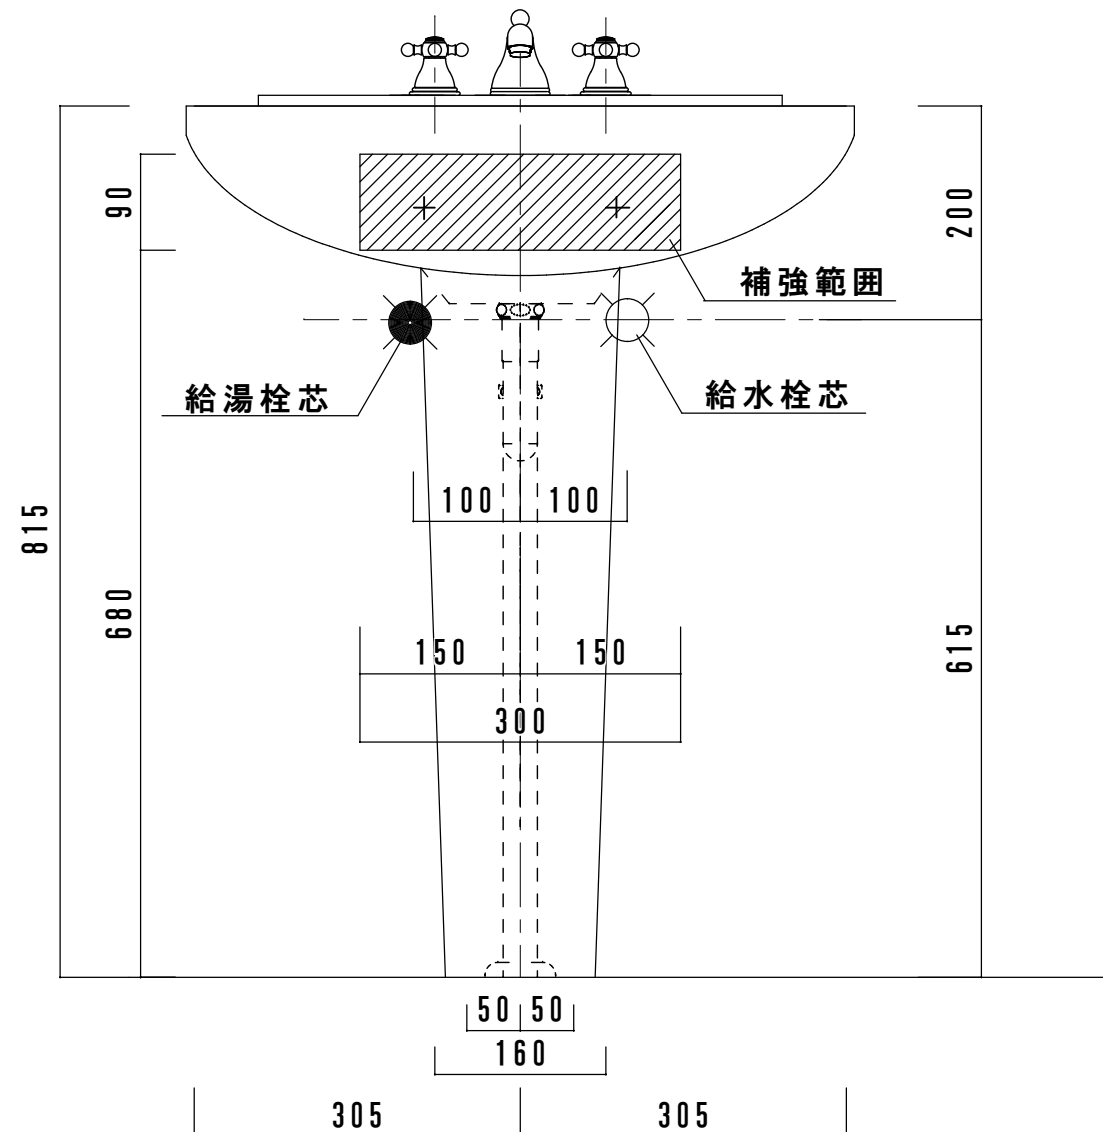

名称	ペディスタルスクエア PS3AS-1501
ポウル	プレーンホワイト
水栓セット	グロ-I シンフォニア 20014000J
排水トラップ	グロ-I ストラップ ※3-07ハサイズ
備考	

【壁給水仕様】

Pトラップもご利用頂けます。