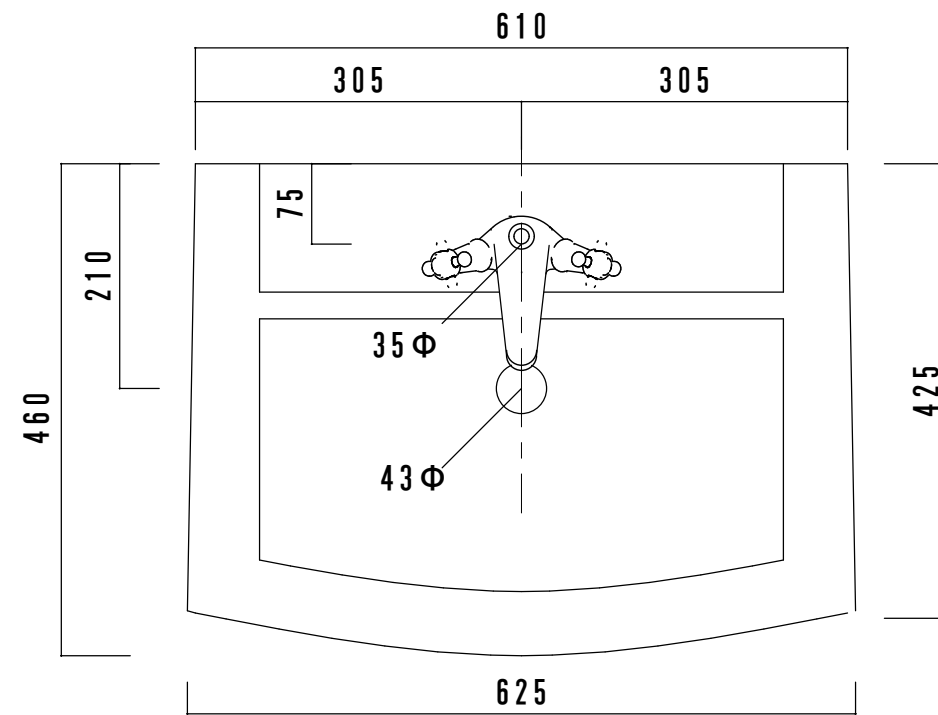

名 称	ペディスタルスクエア PS1AS-1501
ボ ウ ル	プレーンホワイト
水栓 セット	グロー-I シンフォニア 2101200J
排水 トラップ	グロー-I ストラップ ※ヨーロッパサイズ
備 考	

【床給水仕様】

Pトラップもご利用頂けます。

名 称	ペディスタルスクエア PS1AS-1501
ボ ウ ル	プレーンホワイト
水栓 セット	グロー-I シンフォニア 2101200J
排水 トラップ	グロー-I ストラップ ※ヨーロッパサイズ
備 考	

【壁給水仕様】

Pトラップもご利用頂けます。

名称	ペディスタルスクエア PS3AS-1501
ポウル	プレーンホワイト
水栓セット	グロ-I シンフォニア 20014000J
排水トラップ	グロ-I ストラップ ※3-07ハサイズ
備考	

【床給水仕様】

Pトラップもご利用頂けます。

名称	ペディスタルスクエア PS3AS-1501
ポウル	プレーンホワイト
水栓セット	グロ-I シンフォニア 20014000J
排水トラップ	グロ-I ストラップ ※3-07ハサイズ
備考	

【壁給水仕様】

Pトラップもご利用頂けます。