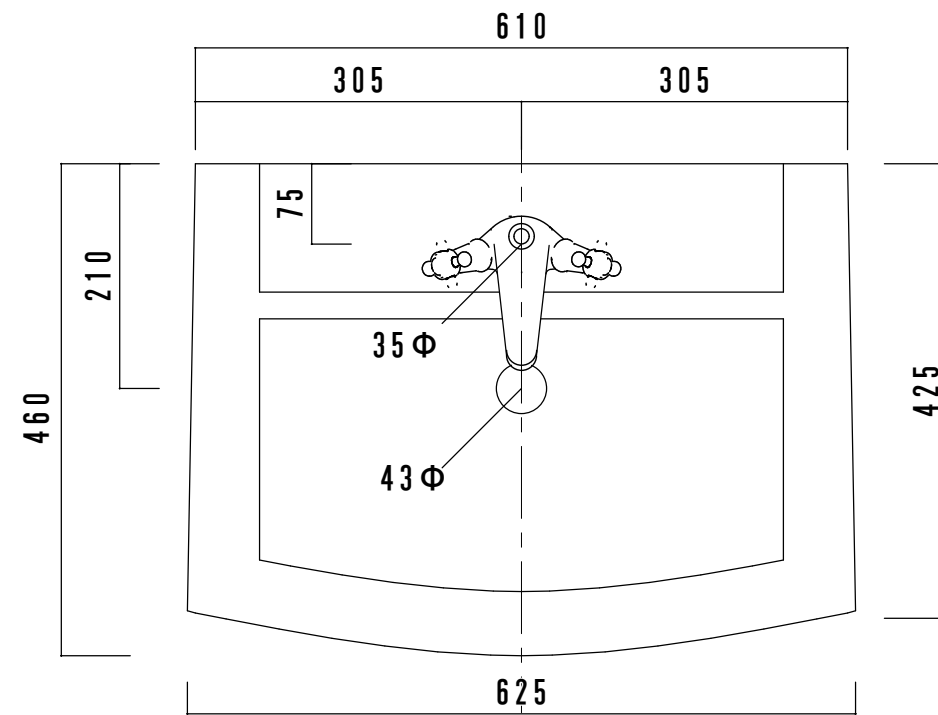

名 称	ペディスタルスクエア PS1AS-1501
ボ ウ ル	プレーンホワイト
水栓 セット	グロー-I シンフォニア 2101200J
排水 トラップ	グロー-I ストラップ ※ヨーロッパサイズ
備 考	

【床給水仕様】

Pトラップもご利用頂けます。

名 称	ペディスタルスクエア PS1AS-1501
ボ ウ ル	プレーンホワイト
水栓 セット	グロー-I シンフォニア 2101200J
排水 トラップ	グロー-I ストラップ ※ヨーロッパサイズ
備 考	

【壁給水仕様】

Pトラップもご利用頂けます。

名称	ペディスタルスクエア PS3AS-1501
ポウル	プレーンホワイト
水栓セット	グロ-I シンフォニア 20014000J
排水トラップ	グロ-I ストラップ ※3-07ハサイズ
備考	

【床給水仕様】

Pトラップもご利用頂けます。

名称	ペディスタルスクエア PS3AS-1501
ポウル	プレーンホワイト
水栓セット	グロ-I シンフォニア 20014000J
排水トラップ	グロ-I ストラップ ※3-07ハサイズ
備考	

【壁給水仕様】

Pトラップもご利用頂けます。