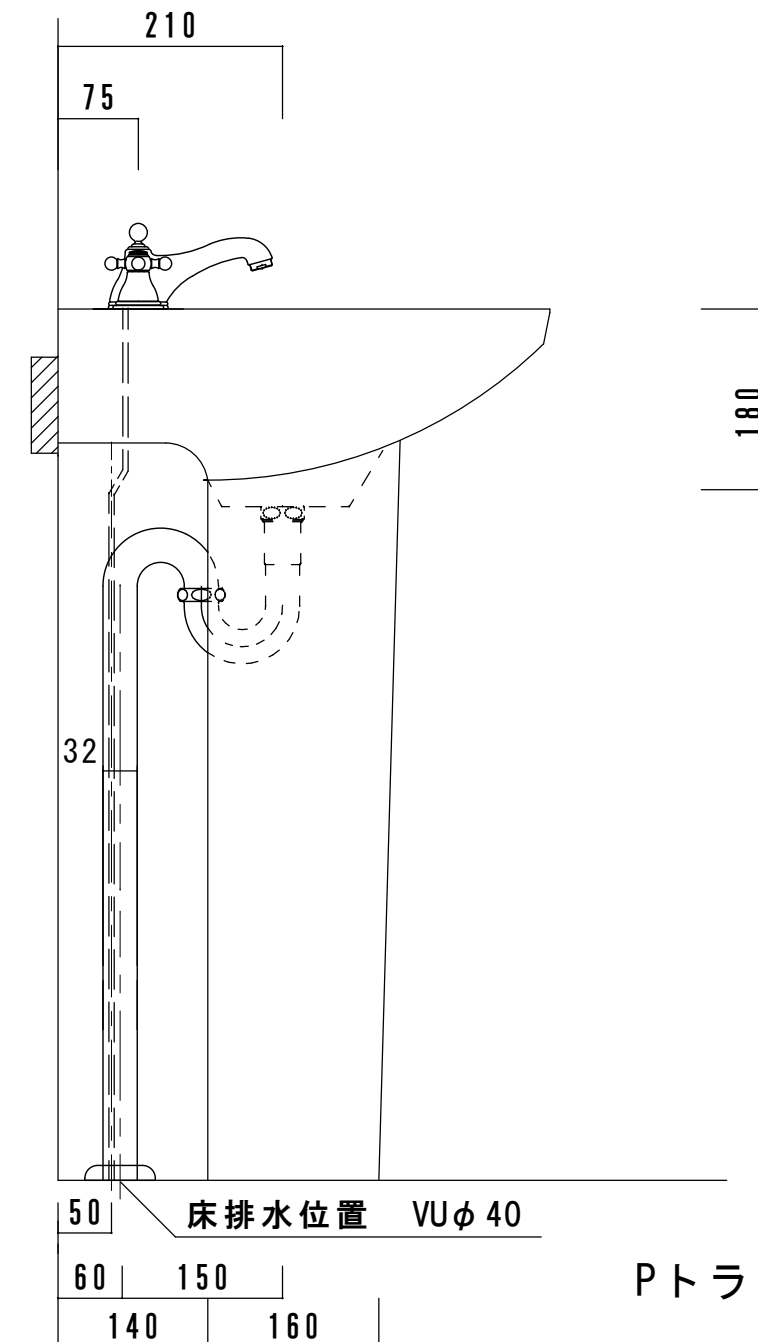

名 称	ペディスタルスクエア PS1AS-1501
ボ ウ ル	プレーンホワイト
水栓 セット	グロー-I シンフォニア 2101200J
排水 トラップ	グロー-I ストラップ ※ヨーロッパサイズ
備 考	

【床給水仕様】

Pトラップもご利用頂けます。

名 称	ペディスタルスクエア PS1AS-1501
ボ ウ ル	プレーンホワイト
水栓 セット	グロー-I シンフォニア 2101200J
排水 トラップ	グロー-I ストラップ ※ヨーロッパサイズ
備 考	

【壁給水仕様】

Pトラップもご利用頂けます。

名称	ペディスタルスクエア PS3AS-1501
ポウル	プレーンホワイト
水栓セット	グロ-I シンフォニア 20014000J
排水トラップ	グロ-I ストラップ ※3-07ハサイズ
備考	

【床給水仕様】

Pトラップもご利用頂けます。

名称	ペディスタルスクエア PS3AS-1501
ポウル	プレーンホワイト
水栓セット	グロ-I シンフォニア 20014000J
排水トラップ	グロ-I ストラップ ※3-07ハサイズ
備考	

【壁給水仕様】

Pトラップもご利用頂けます。