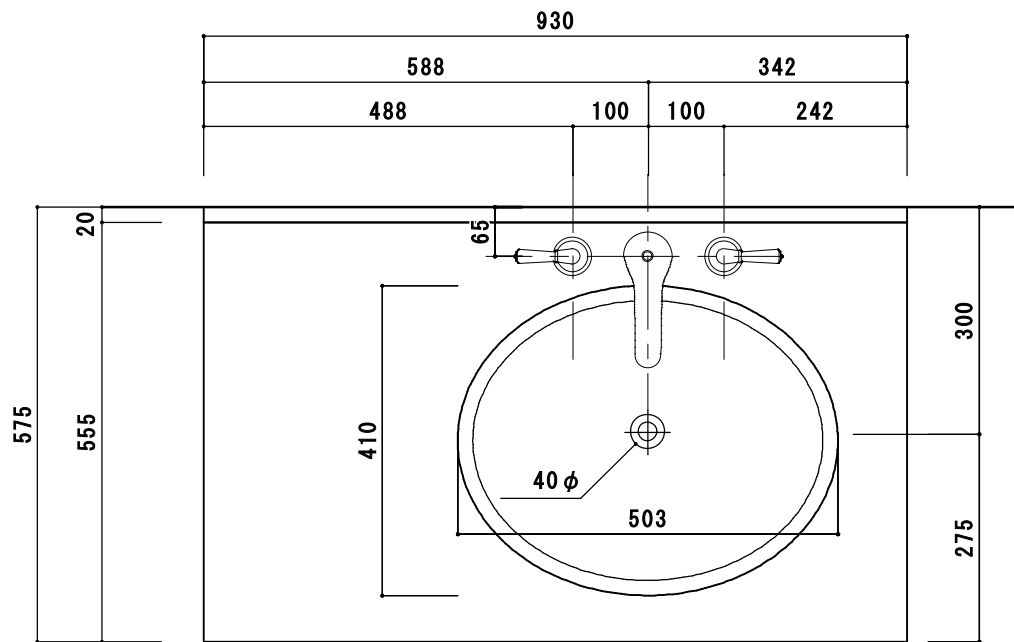

カウンターサイズ	W 930
カウンター材種	天然石
キャビネット	
ボウル	
水栓 セット	
排水 トラップ	INAX LF-271SA ストラップ (床排水)
キャビネット ツマミ	クローム
備 考	

〈 大理石・御影石カウンター仕様〉

カウンターサイズ	W 930
カウンター材種	天然石
キャビネット	
ボウル	
水栓 セット	
排水 トラップ	INAX LF-271SA ストラップ (床排水)
キャビネットツマミ	クローム
備考	

〈 大理石・御影石カウンター仕様〉

▽F.L