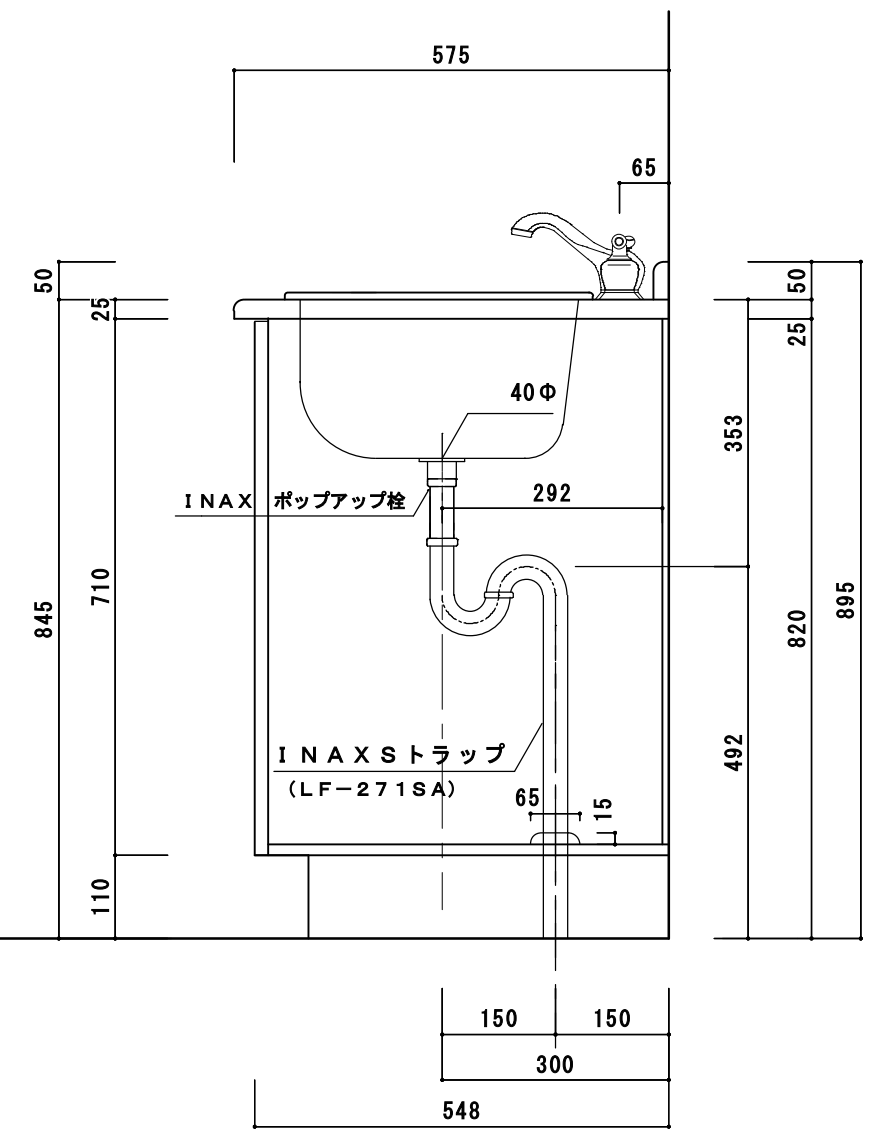

カウンターサイズ	W 930
カウンター材種	天然石
キャビネット	
ボウル	
水栓 セット	
排水 トラップ	INAX LF-271SA ストラップ (床排水)
キャビネット ツマミ	クローム
備 考	

〈 大理石・御影石カウンター仕様〉

カウンターサイズ	W 930
カウンター材種	天然石
キャビネット	
ボウル	
水栓 セット	
排水 トラップ	INAX LF-271SA ストラップ (床排水)
キャビネットツマミ	クローム
備考	

〈 大理石・御影石カウンター仕様〉

▽F.L