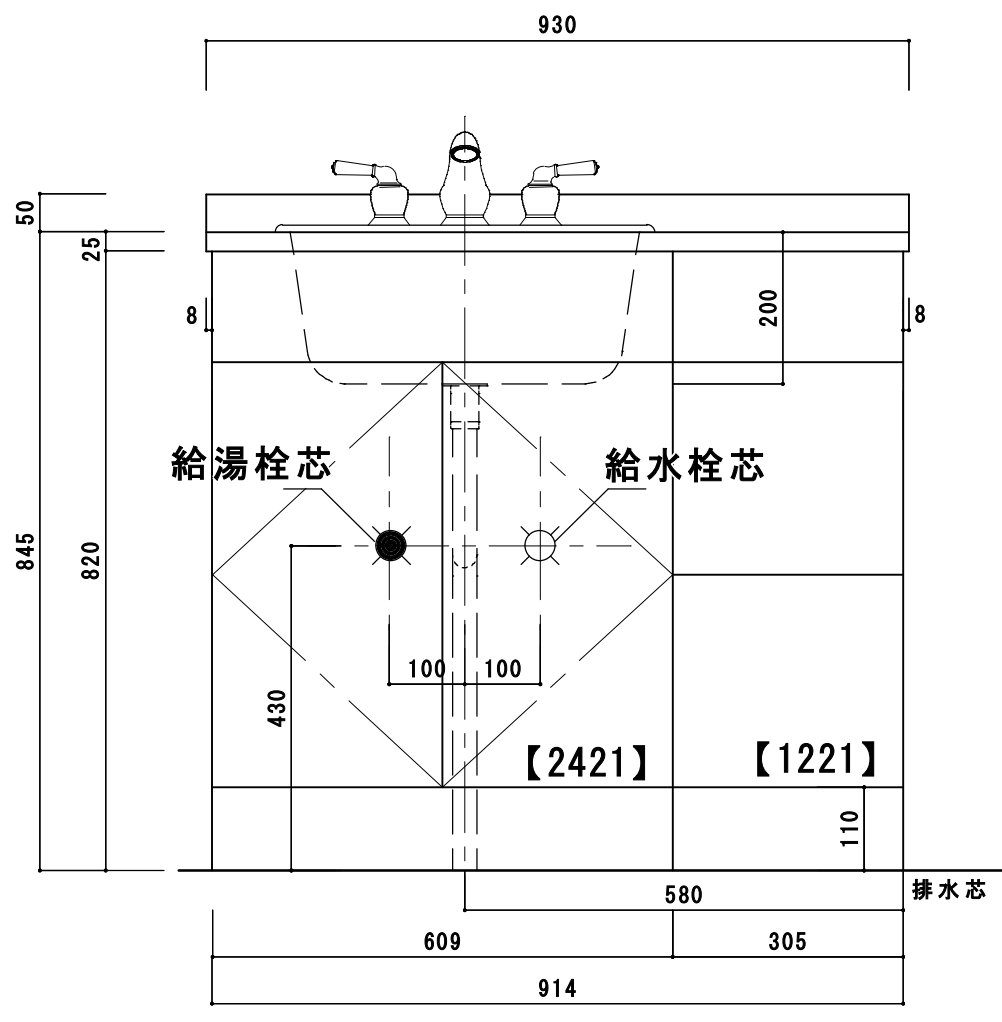

カウンターサイズ	W 930
カウンター材種	天然石
キャビネット	
ボウル	
水栓 セット	
排水 トラップ	INAX LF-271SA ストラップ (床排水)
キャビネット ツマミ	クローム
備 考	

〈 大理石・御影石カウンター仕様〉

カウンターサイズ	W 930
カウンター材種	天然石
キャビネット	
ボウル	
水栓 セット	
排水 トラップ	INAX LF-271SA ストラップ (床排水)
キャビネットツマミ	クローム
備考	

〈 大理石・御影石カウンター仕様〉

▽F.L