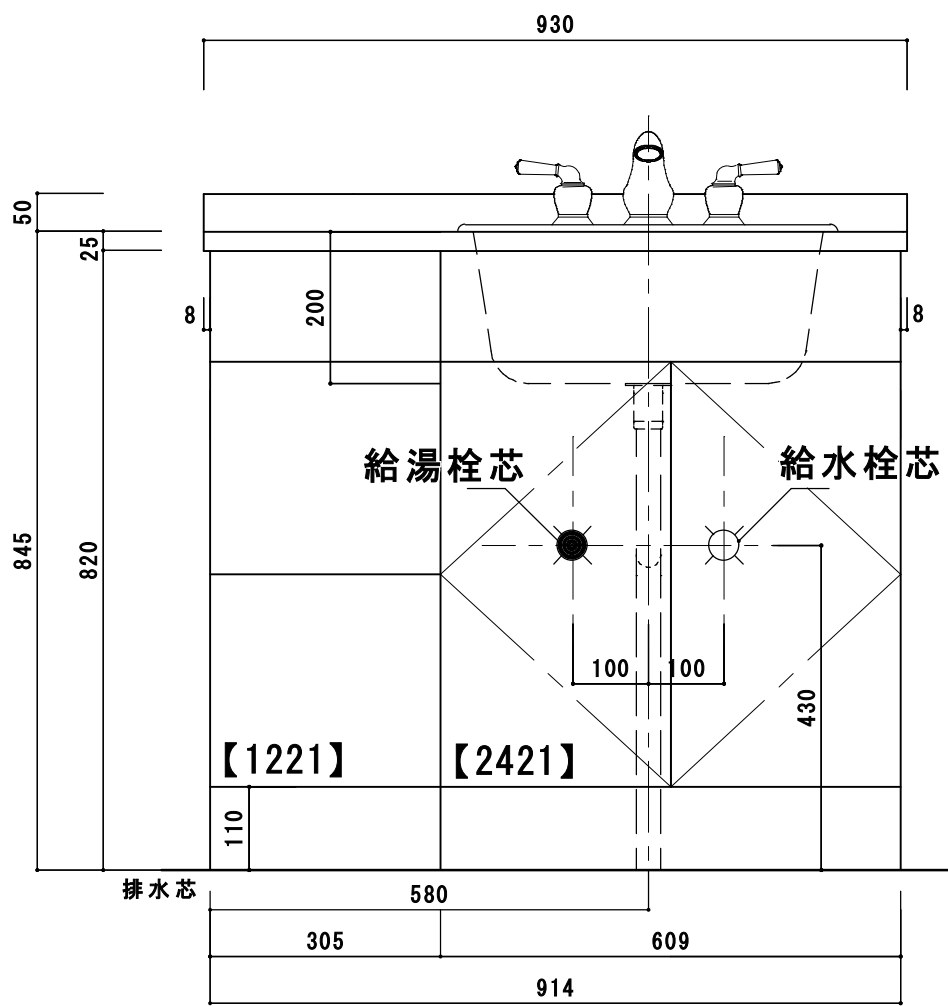

カウンターサイズ	W 930
カウンター材種	天然石
キャビネット	
ボウル	
水栓 セット	
排水 トラップ	INAX LF-271SA ストラップ (床排水)
キャビネット ツマミ	クローム
備 考	

〈 大理石・御影石カウンター仕様〉

カウンターサイズ	W 930
カウンター材種	天然石
キャビネット	
ボウル	
水栓 セット	
排水 トラップ	INAX LF-271SA ストラップ (床排水)
キャビネットツマミ	クローム
備考	

〈 大理石・御影石カウンター仕様〉

▽F.L