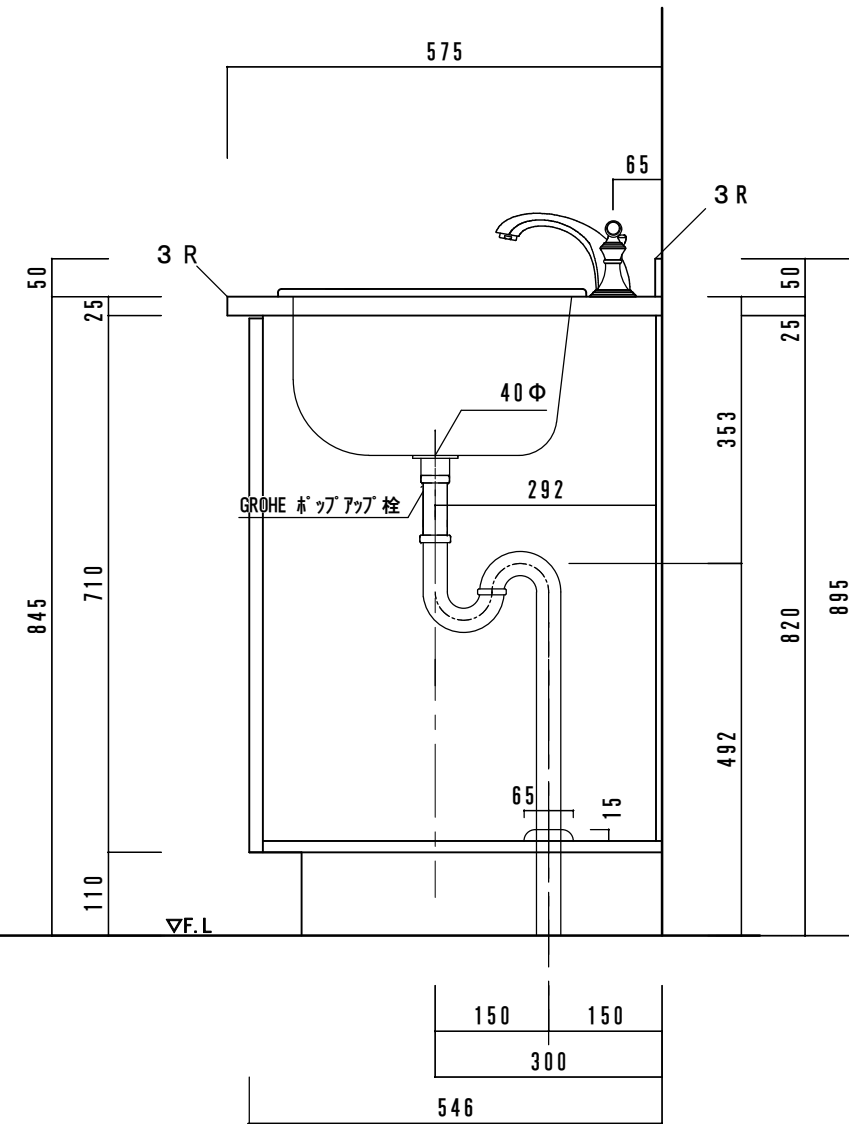

アクリル人工大理石断面図

カウンターサイズ	W 780
カウンター材種	アクリル人工大理石カウンター
キャビネット	ホワイト
ボウル	
水栓 セット	KOHLER K-394-4-CP ホリッシュ*クーム
排水 トラップ	GLOHE JP210200 + GR-S (床排水)
キャビネットツマミ	クローム
備 考	

アクリル人工大理石カウンター仕様

HOWDY

DATE 2016.12.07

UPDATE

PROJECT

TITLE

SCALE

No.

DRAWER

様邸新築工事

ハウデー洗面図面 W780

1 : 10

1