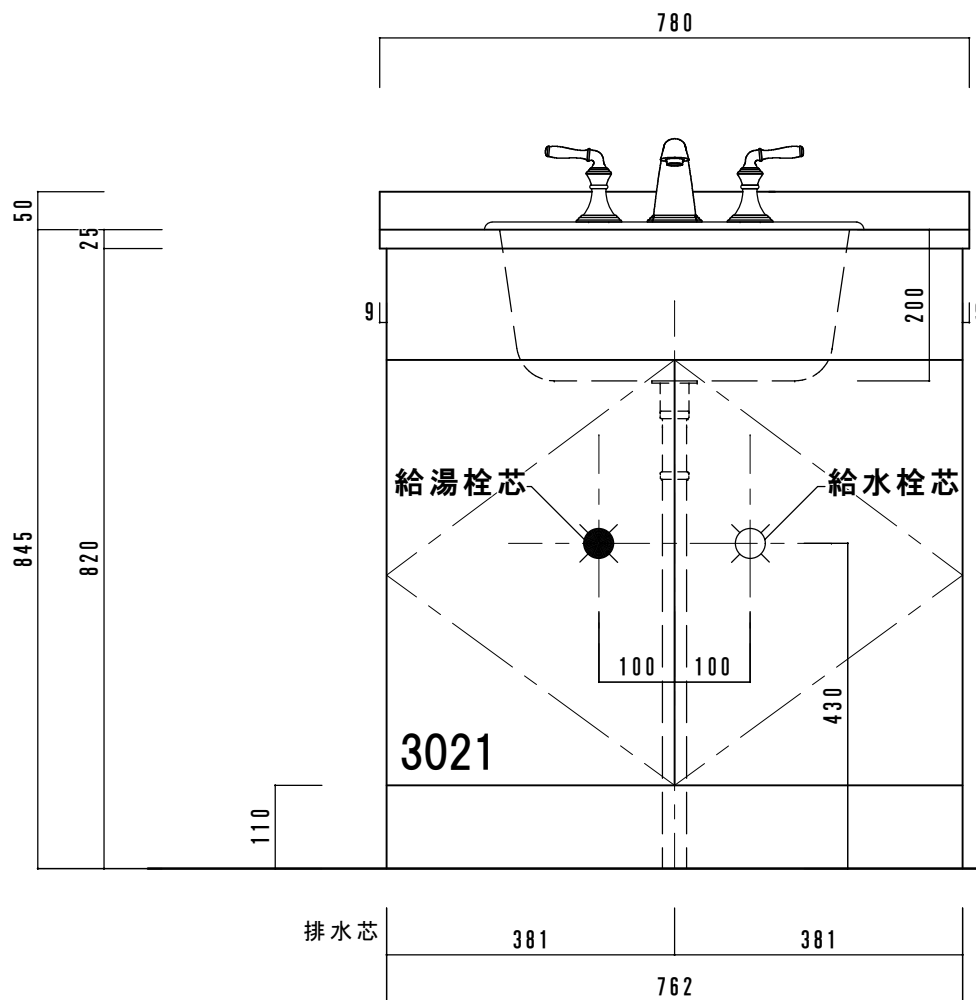

アクリル人工大理石断面図

カウンターサイズ	W 780
カウンター材種	アクリル人工大理石カウンター
キャビネット	ホワイト
ボウル	
水栓 セット	KOHLER K-394-4-CP ホリッシュ*クーム
排水 トラップ	GLOHE JP210200 + GR-S (床排水)
キャビネットツマミ	クローム
備 考	

アクリル人工大理石カウンター仕様

HOWDY

DATE 2016.12.07

UPDATE

PROJECT

TITLE

SCALE

No.

DRAWER

様邸新築工事

ハウデー洗面図面 W780

1 : 10

1