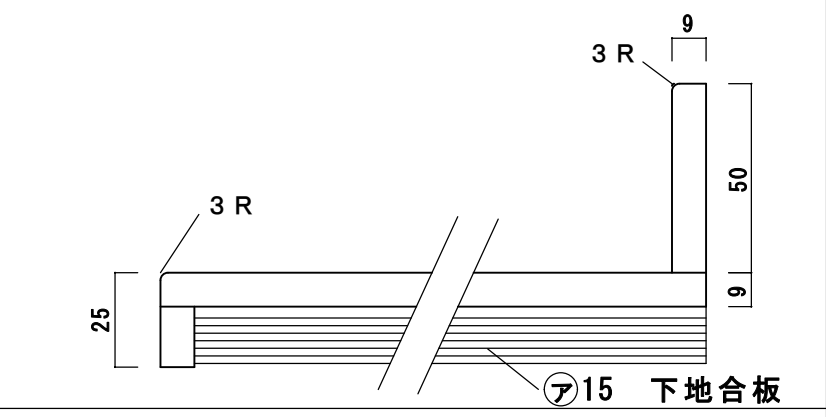

カウンターサイズ	W 1160
カウンター材種	アクリル人工大理石
キャビネット	
ボウル	
水栓 セット	KOHLER K-394-4-CP 黒リッジュトクロム
排水 トラップ	GLOHE JP210200 + GR-S (床排水)
キャビネットツマミ	クローム
備考	

アクリル人工大理石カウンター仕様