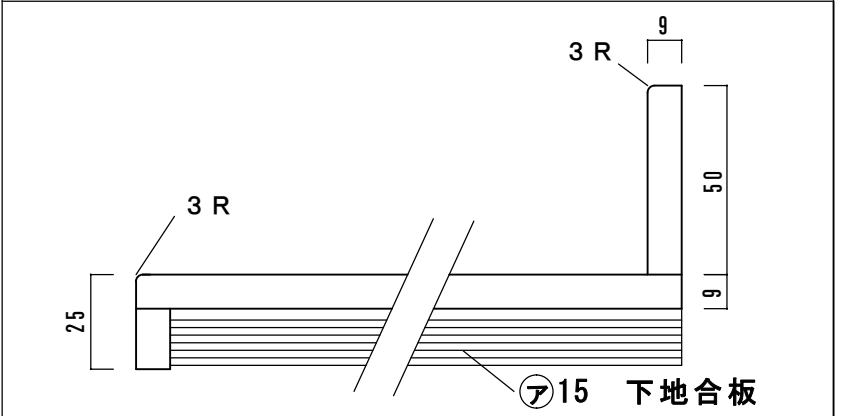

カウンターサイズ	W 1400
カウンター材種	アクリル人工大理石
キャビネット	
ボウル	
水栓セット	KOHLER K-394-4-CP ホリッシュトーム
排水トラップ	GLOHE JP210200 + GR-S (床排水)
キャビネットツマミ	クローム
備考	

アクリル人工大理石カウンター仕様

アクリル人工大理石断面図