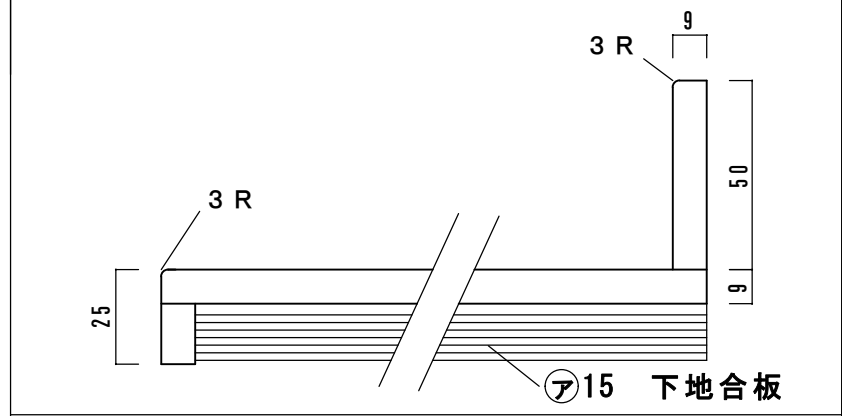

カウンターサイズ	W 1695
カウンター材種	アクリル人工大理石
キャビネット	
ボウル	
水栓 セット	KOHLER K-394-4-CP ホリッシュトクロム
排水 トラップ	GLOHE JP210200 + GR-S (床排水)
キャビネット ツマミ	クローム
備 考	

アクリル人工大理石カウンター仕様

アクリル人工大理石断面図