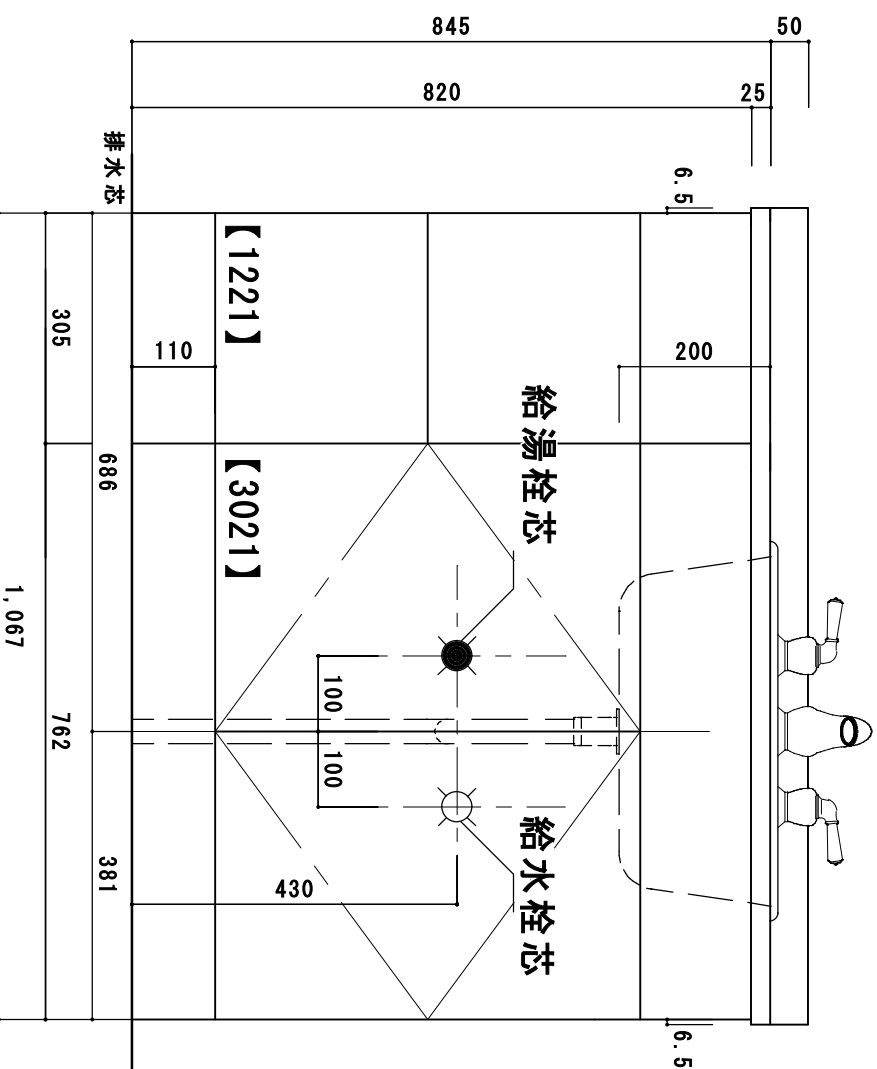

カウンターサイズ	W 1130
カウンター材種	天然石
キャビネット	ホワイトイー
ポウル	
水栓セット	
排水トラップ	INAX LF-271SA ストラップ [※] (床排水)
キャビネットツマミ	クローム
備考	

〈大理石・御影石カウンター仕様〉

HOWDY

DATE 2010.09.01

UPDATE

PROJECT

TITLE

SCALE

No.

DRAWER

様邸新築工事

ホワイトイー洗面図面 W1080

1:10

1

〈大理石・御影石カウンター仕様〉

カウンターサイズ	W 1080
カウンター材種	天然石
キャビネット	
ボウル	
水栓セット	
排水トラップ	INAX LF-271SA シラッパ (床排水)
キャビネットツマミ	クローム
備考	

HOWDY

DATE 2010.1.1
DRAWER

UPDATE

PROJECT

様邸新築工事

TITLE

キッチン洗面図面 W1080

SCALE