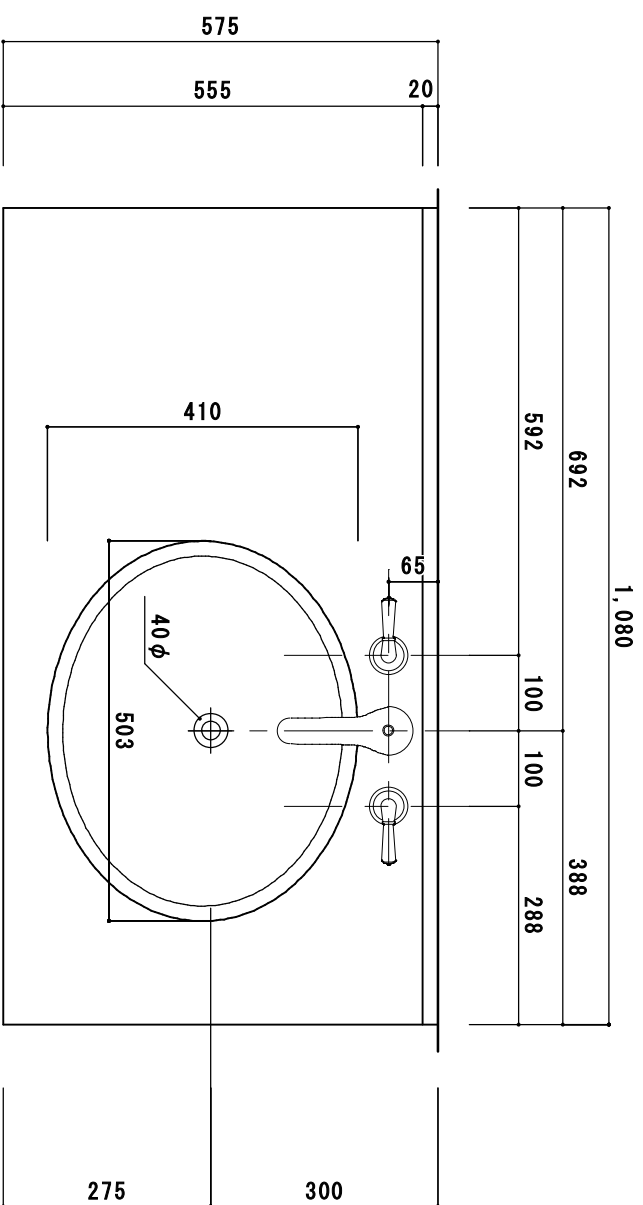

カウンターサイズ	W 1130
カウンター材種	天然石
キャビネット	ホワイトイー
ポウル	
水栓セット	
排水トラップ	INAX LF-271SA ストラップ [※] (床排水)
キャビネットツマミ	クローム
備考	

〈大理石・御影石カウンター仕様〉

HOWDY

DATE 2010.09.01

UPDATE

PROJECT

TITLE

SCALE

No.

DRAWER

様邸新築工事

ホワイトイー洗面図面 W1080

1:10

1

〈大理石・御影石カウンター仕様〉

カウンターサイズ	W 1080
カウンター材種	天然石
キャビネット	
ボウル	
水栓セット	
排水トラップ	INAX LF-271SA シラッパ (床排水)
キャビネットツマミ	クローム
備考	

HOWDY

DATE 2010.1.1
DRAWER

UPDATE

PROJECT

様邸新築工事

TITLE

キッチン洗面図面 W1080

SCALE

1:10

No. 1