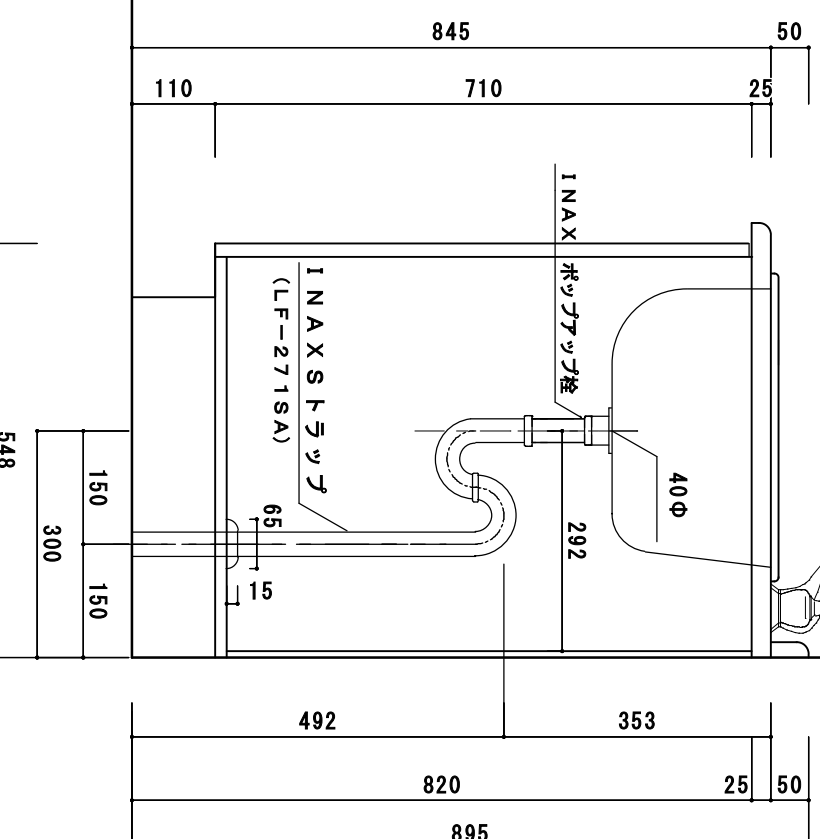

カウンターサイズ	W 1130
カウンター材種	天然石
キャビネット	ホワイトイー
ポウル	
水栓セット	
排水トラップ	INAX LF-271SA ストラップ [※] (床排水)
キャビネットツマミ	クローム
備考	

〈大理石・御影石カウンター仕様〉

HOWDY

DATE 2010.09.01

UPDATE

PROJECT

TITLE

SCALE

No.

DRAWER

様邸新築工事

ホワイトイー洗面図面 W1080

1:10

1

〈大理石・御影石カウンター仕様〉

カウンターサイズ	W 1080
カウンター材種	天然石
キャビネット	
ボウル	
水栓セット	
排水トラップ	INAX LF-271SA シラッパ (床排水)
キャビネットツマミ	クローム
備考	

HOWDY

DATE 2010.1.1
DRAWER

UPDATE

PROJECT

様邸新築工事

TITLE

キッチン洗面図面 W1080

SCALE