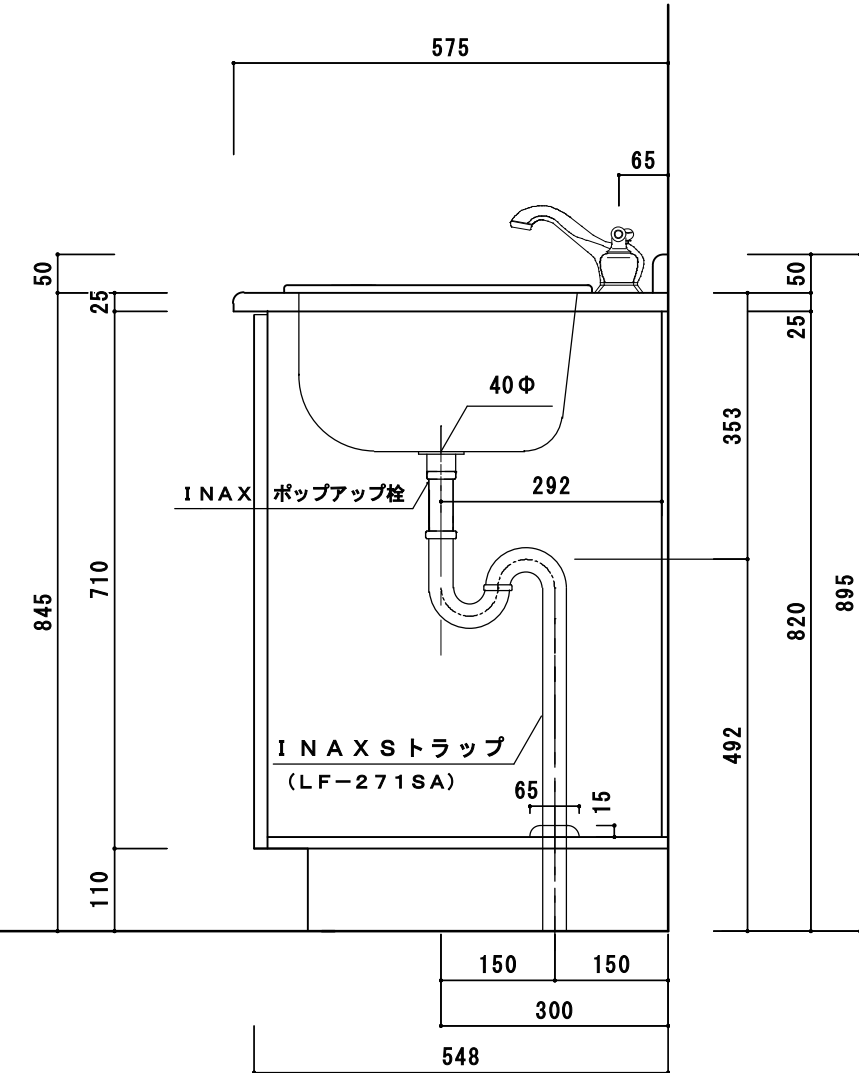

カウンターサイズ	W 1130
カウンター材種	天然石
キャビネット	ホワイトイー
ポウル	
水栓セット	
排水トラップ	INAX LF-271SA ストラップ [※] (床排水)
キャビネットツマミ	クローム
備考	

〈大理石・御影石カウンター仕様〉

HOWDY

DATE 2010.09.01

UPDATE

PROJECT

TITLE

SCALE

No.

DRAWER

様邸新築工事

ホワイトイー洗面図面 W1080

1:10

1

〈大理石・御影石カウンター仕様〉

カウンターサイズ	W 1080
カウンター材種	天然石
キャビネット	
ボウル	
水栓セット	
排水トラップ	INAX LF-271SA シラッパ (床排水)
キャビネットツマミ	クローム
備考	

HOWDY

DATE 2010.1.1
DRAWER

UPDATE

PROJECT

様邸新築工事

TITLE

キッチン洗面図面 W1080

SCALE