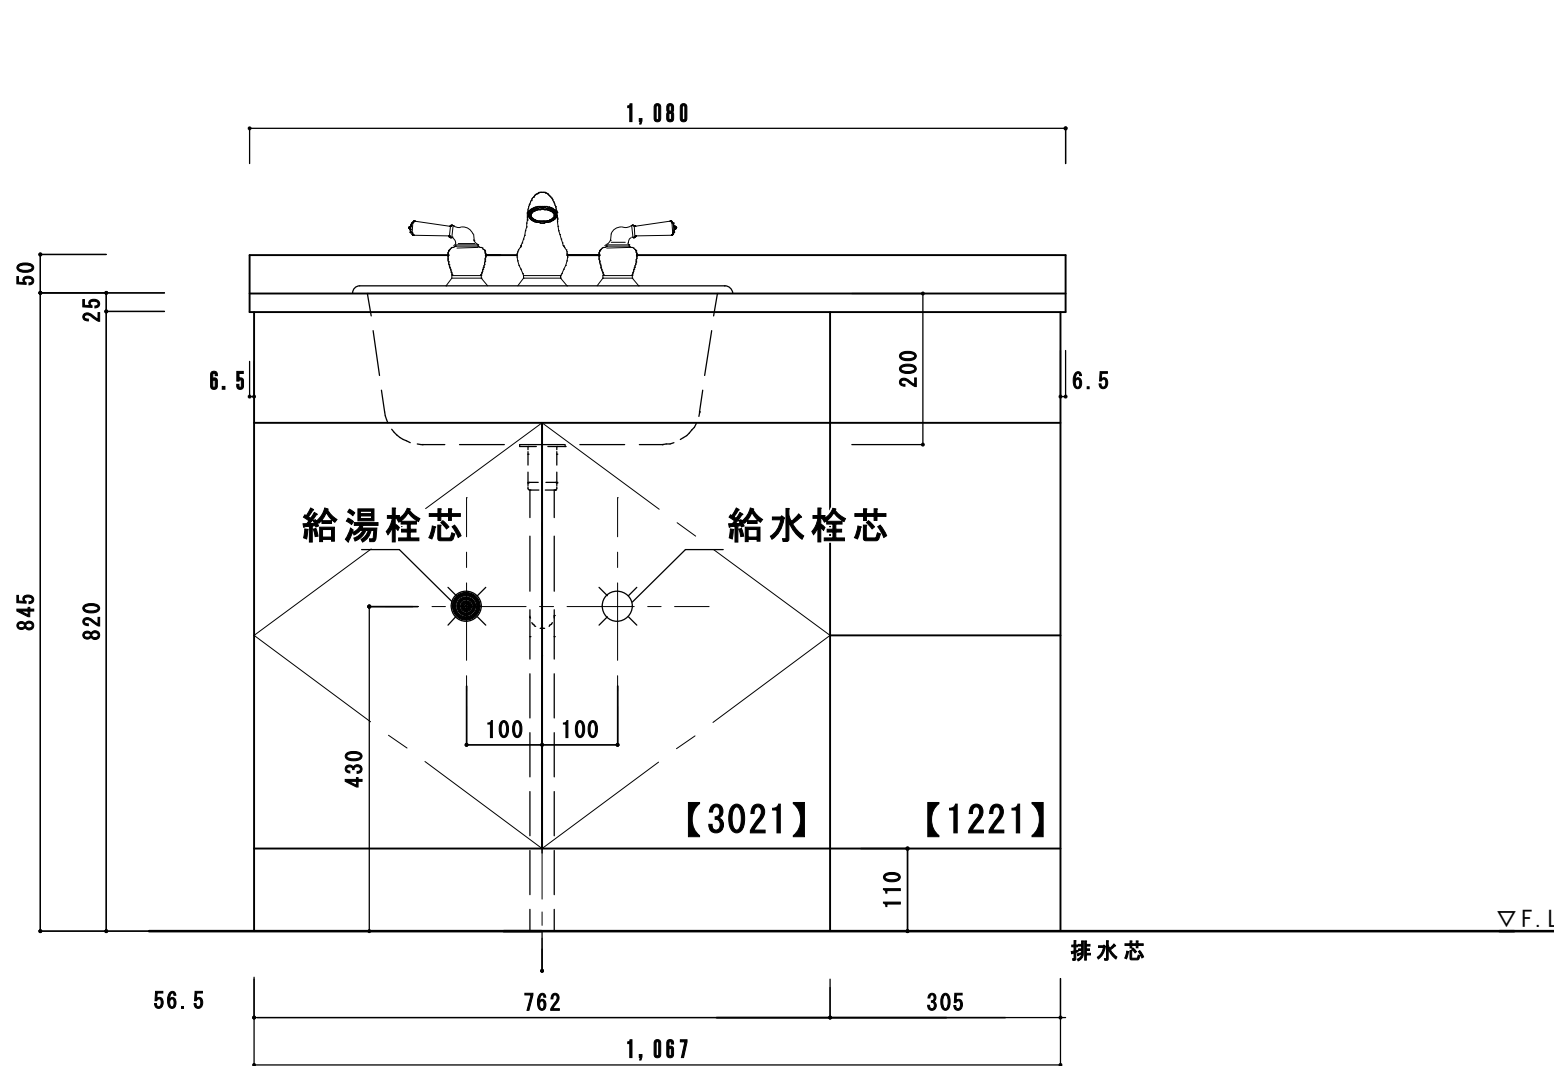

カウンターサイズ	W 1130
カウンター材種	天然石
キャビネット	ホワイトイー
ポウル	
水栓セット	
排水トラップ	INAX LF-271SA ストラップ [※] (床排水)
キャビネットツマミ	クローム
備考	

〈大理石・御影石カウンター仕様〉

HOWDY

DATE 2010.09.01

UPDATE

PROJECT

TITLE

SCALE

No.

DRAWER

様邸新築工事

ホワイトイー洗面図面 W1080

1:10

1

〈大理石・御影石カウンター仕様〉

カウンターサイズ	W 1080
カウンター材種	天然石
キャビネット	
ボウル	
水栓セット	
排水トラップ	INAX LF-271SA シラッパ (床排水)
キャビネットツマミ	クローム
備考	

HOWDY

DATE 2010.1.1
DRAWER

UPDATE

PROJECT

様邸新築工事

TITLE

キッチン洗面図面 W1080

SCALE