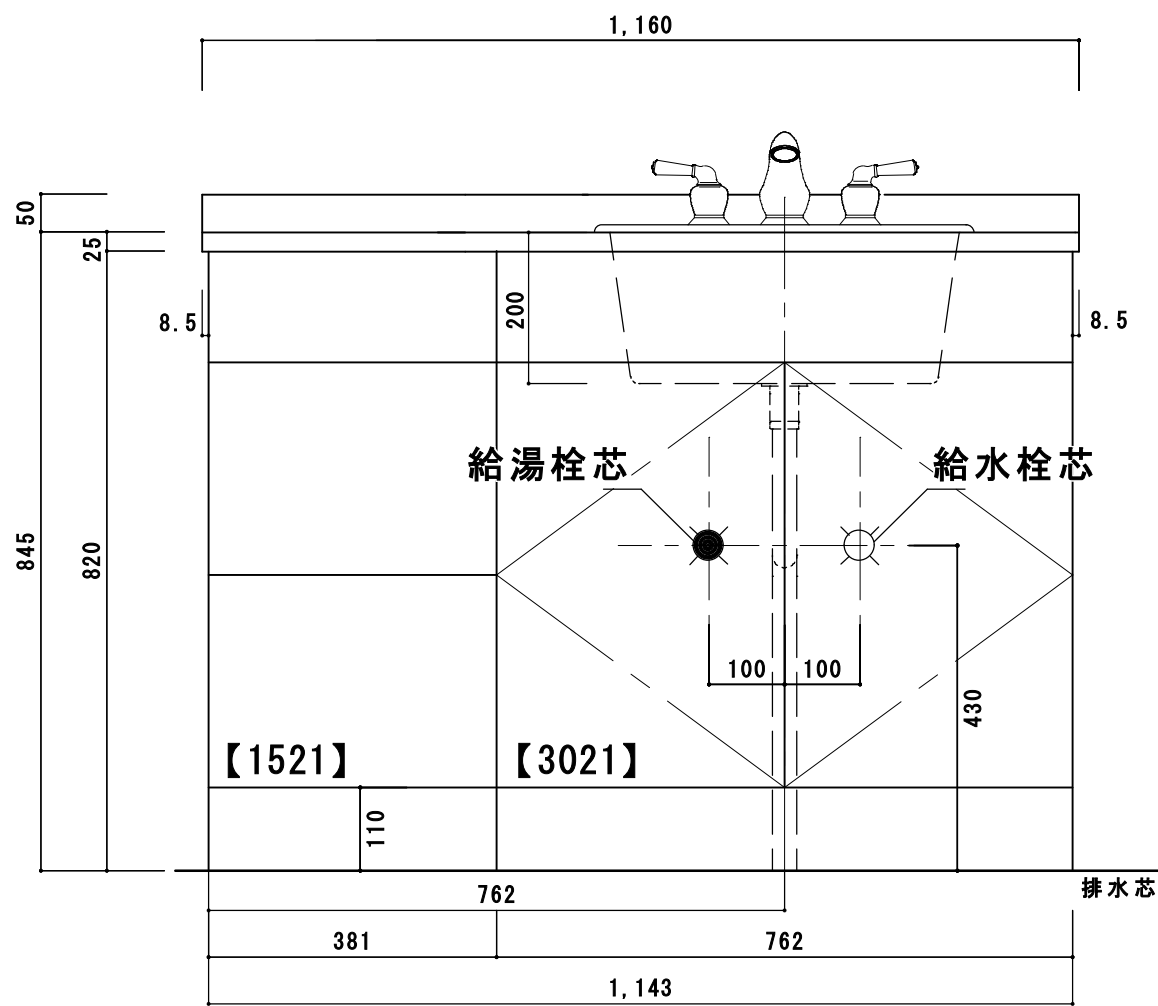

カウンターサイズ	W 1160
カウンター材種	天然石
キャビネット	
ポウル	
水栓セット	
排水トラップ	INAX LF-271SA Sトラップ (床排水)
キャビネットツマミ	クローム
備考	

〈 大理石・御影石カウンター仕様〉

カウンターサイズ	W 1160
カウンター材種	天然石
キャビネット	
ボウル	
水栓 セット	
排水 トラップ	INAX LF-271SA ストラップ (床排水)
キャビネット ツマミ	クローム
備考	

〈 大理石・御影石カウンター仕様〉

HOWDY

DATE 2010. 1. 1

UPDATE

PROJECT

TITLE

SCALE

No.

DRAWER

様邸新築工事

ハウデー洗面図面 W1160

1 : 10

1