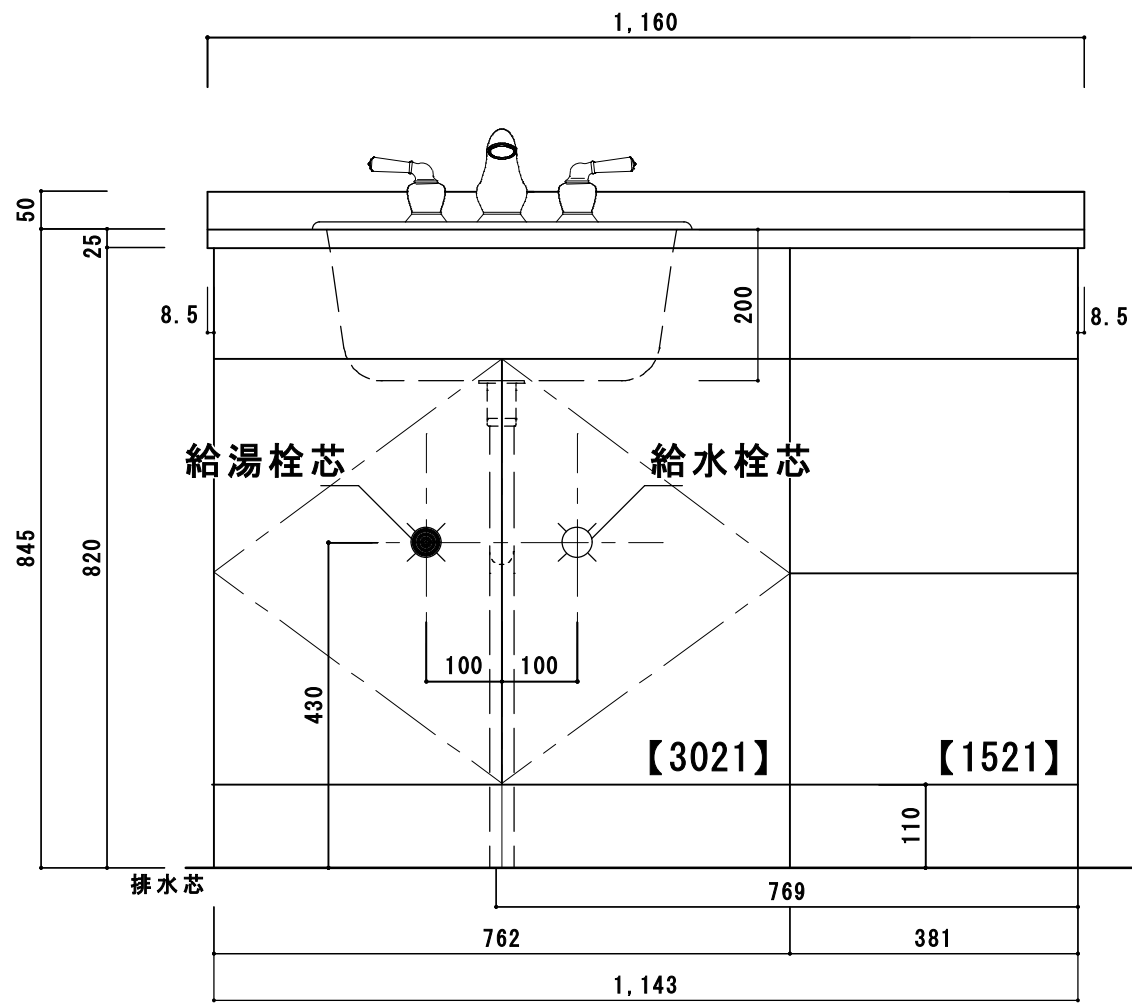

カウンターサイズ	W 1160
カウンター材種	天然石
キャビネット	
ポウル	
水栓セット	
排水トラップ	INAX LF-271SA Sトラップ (床排水)
キャビネットツマミ	クローム
備考	

〈 大理石・御影石カウンター仕様〉

カウンターサイズ	W 1160
カウンター材種	天然石
キャビネット	
ボウル	
水栓 セット	
排水 トラップ	INAX LF-271SA ストラップ (床排水)
キャビネット ツマミ	クローム
備考	

〈 大理石・御影石カウンター仕様〉

HOWDY

DATE 2010. 1. 1

UPDATE

PROJECT

TITLE

SCALE

No.

DRAWER

様邸新築工事

ハウデー洗面図面 W1160

1 : 10

1