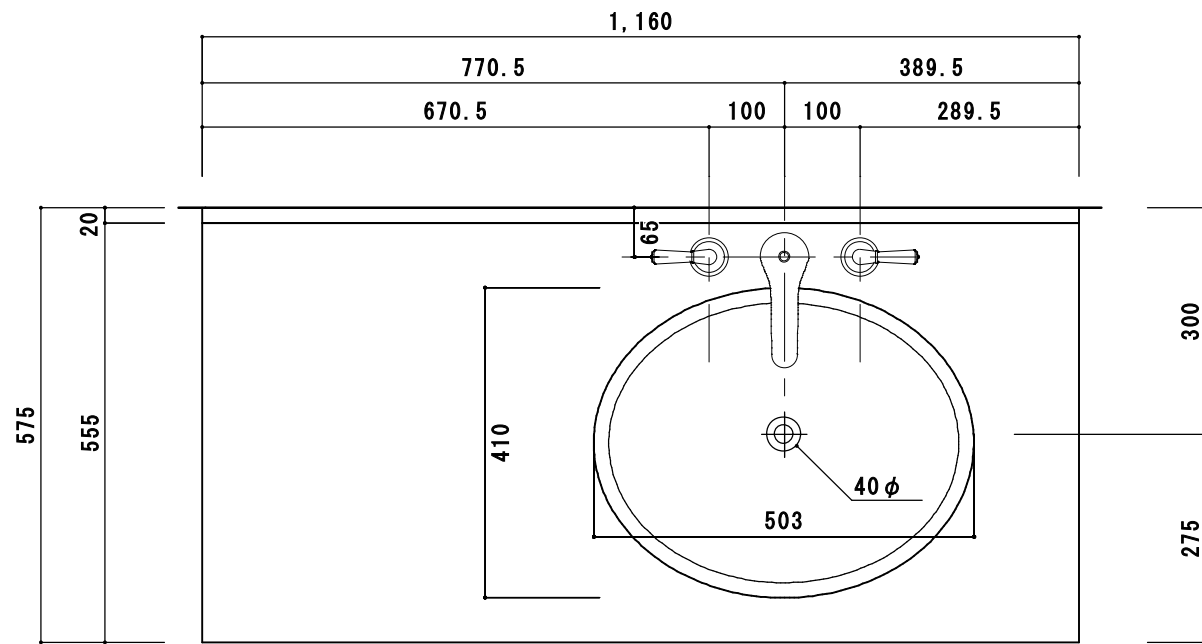

カウンターサイズ	W 1160
カウンター材種	天然石
キャビネット	
ポウル	
水栓セット	
排水トラップ	INAX LF-271SA Sトラップ (床排水)
キャビネットツマミ	クローム
備考	

〈 大理石・御影石カウンター仕様〉

カウンターサイズ	W 1160
カウンター材種	天然石
キャビネット	
ボウル	
水栓 セット	
排水 トラップ	INAX LF-271SA ストラップ (床排水)
キャビネット ツマミ	クローム
備考	

〈 大理石・御影石カウンター仕様〉

HOWDY

DATE 2010. 1. 1

UPDATE

PROJECT

TITLE

SCALE

No.

DRAWER

様邸新築工事

ハウデー洗面図面 W1160

1 : 10

1