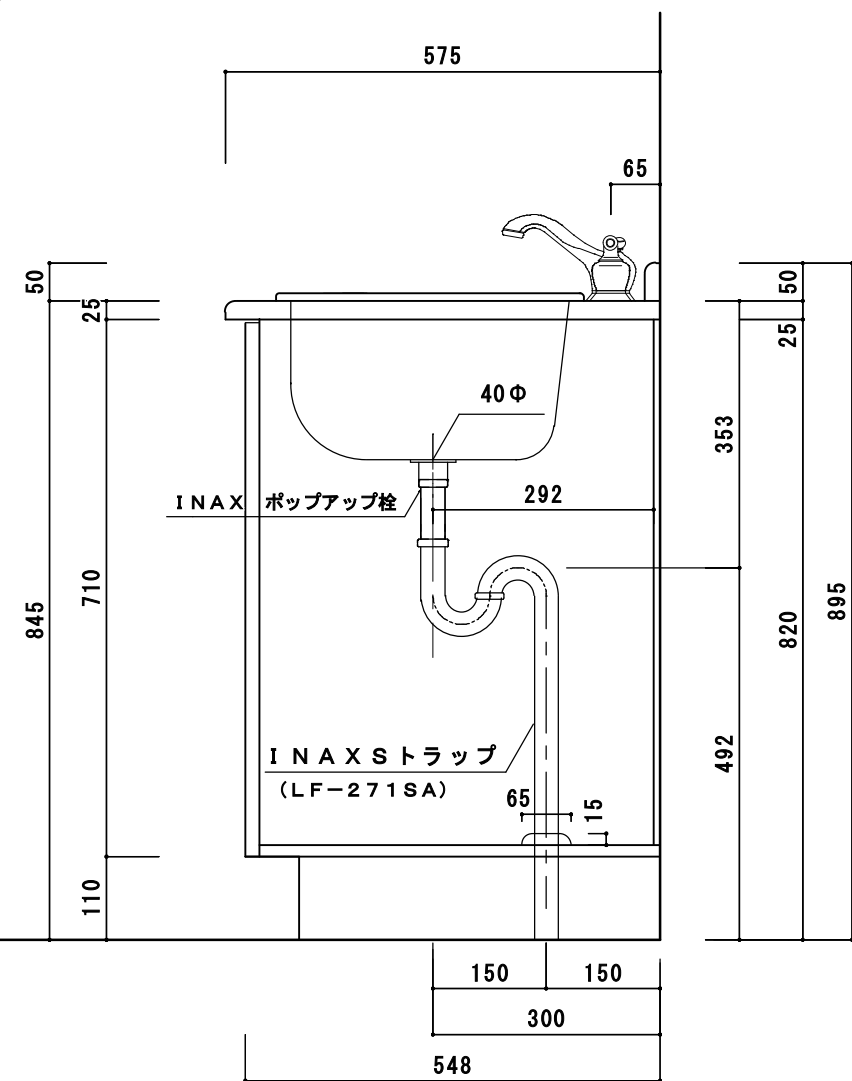

カウンターサイズ	W 1160
カウンター材種	天然石
キャビネット	
ポウル	
水栓セット	
排水トラップ	INAX LF-271SA Sトラップ (床排水)
キャビネットツマミ	クローム
備考	

〈 大理石・御影石カウンター仕様〉

カウンターサイズ	W 1160
カウンター材種	天然石
キャビネット	
ボウル	
水栓 セット	
排水 トラップ	INAX LF-271SA ストラップ (床排水)
キャビネット ツマミ	クローム
備考	

〈 大理石・御影石カウンター仕様〉

HOWDY

DATE 2010. 1. 1

UPDATE

PROJECT

TITLE

SCALE

No.

DRAWER

様邸新築工事

ハウデー洗面図面 W1160

1 : 10

1