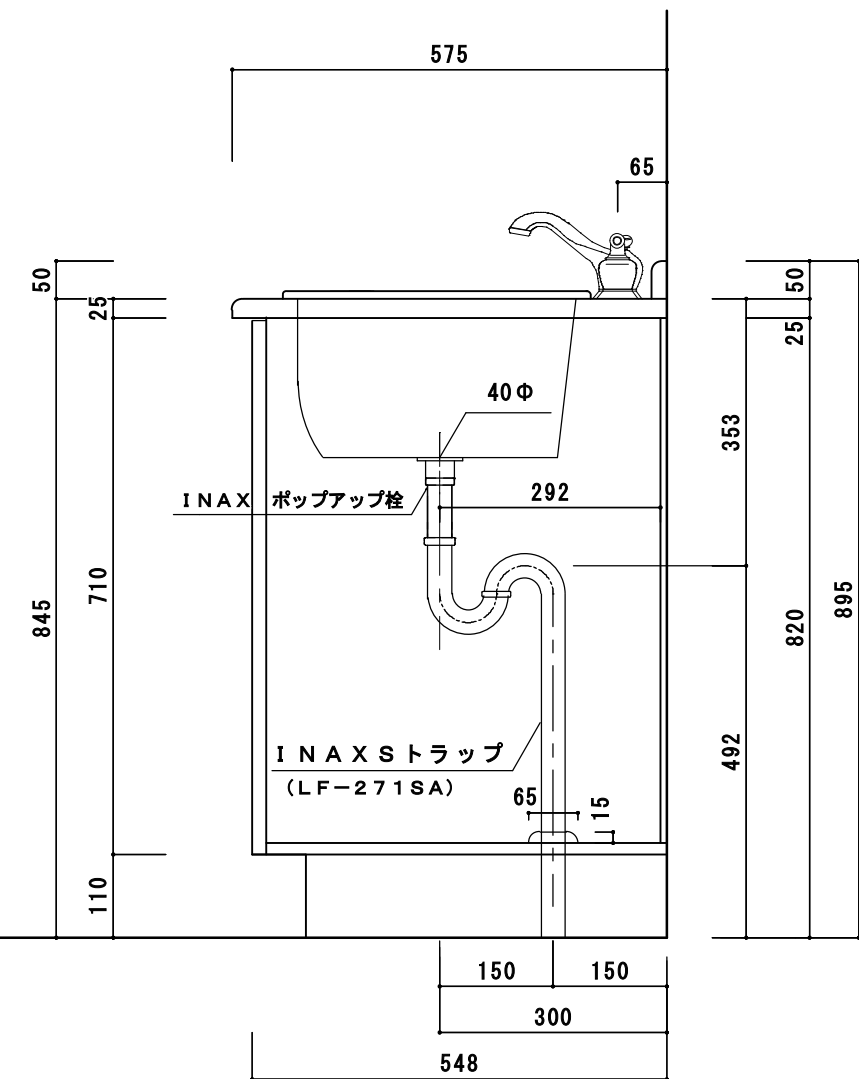

カウンターサイズ	W 1160
カウンター材種	天然石
キャビネット	
ポウル	
水栓セット	
排水トラップ	INAX LF-271SA Sトラップ (床排水)
キャビネットツマミ	クローム
備考	

〈 大理石・御影石カウンター仕様〉

カウンターサイズ	W 1160
カウンター材種	天然石
キャビネット	
ボウル	
水栓 セット	
排水 トラップ	INAX LF-271SA ストラップ (床排水)
キャビネット ツマミ	クローム
備考	

〈 大理石・御影石カウンター仕様〉

HOWDY

DATE 2010. 1. 1

UPDATE

PROJECT

TITLE

SCALE

No.

DRAWER

様邸新築工事

ハウデー洗面図面 W1160

1 : 10

1