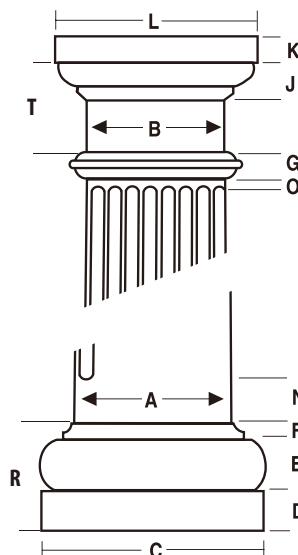

### PLAIN (TUSCAN CAP&BASEの場合)

品番	サイズ	価格
HB-6×6P	228×1829	¥85,700
HB-6×8P	228×2438	¥96,200
HB-8×8P	267×2438	¥83,000
HB-8×10P	267×3048	¥128,300
HB-10×8P	333×2438	¥102,800
HB-10×10P	333×3048	¥123,900
HB-10×12P	333×3658	¥216,400
HB-12×6P	419×1829	¥169,000
HB-12×10P	419×3048	¥219,700
HB-12×12P	419×3658	¥284,700
HB-12×16P	419×4877	¥631,700
HB-12×18P	419×5486	¥845,100

### ◆コラムサイズ表

	6" (152)	8" (203)	10" (254)	12" (305)
A	143	194	244	295
B	117	159	206	238
C	228	267	333	419
D	37	48	60	73
E	33	44	54	60
F	14	19	19	22
G	19	19	19	21
J	32	32	32	44
K	35	38	44	57
L	203	235	286	349
O	25	13	16	19
N	159	57	57	67
R	100	111	133	156
T	113	114	127	146