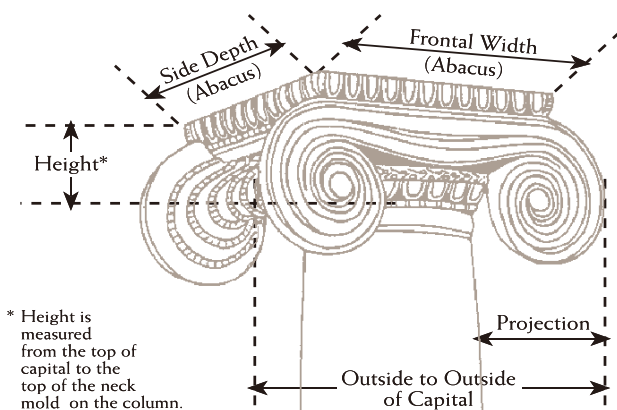

窓  
ドア  
コラム  
フロアリング  
階段材  
造作材  
洗面化粧台  
キッチン  
ウッド  
ストロブ  
躯体

CAP&BASE(取り付けキット付) 

コラム内径

コラムサイズ(mm)	上部内径(mm)	底部内径(mm)
6"(152)	98	124
8"(203)	140	174
10"(254)	187	225
12"(305)	219	276

窓

ドア

コラム

フロアリング

階段材

造作材

洗面化粧台  
タイル

キッチン

ウッド  
ストロップ

躯体

Cap部サイズ

コラムサイズ		8"(203)	10"(254)	12"(305)
Round Ionic	Height	100	102	117
	Abacus	206	273	318
	Projection	79	105	127
	O/S to O/S	267	344	419
Greek Ionic	Height	105	143	156
	Abacus	202	271	365
	Projection	92	127	190
	O/S to O/S	302	379	525
Temple of the Winds	Height	203	262	295
	Abacus	302	341	421
	Projection	140	152	178
	O/S to O/S	302	341	421
Roman Corinthian	Height	221	303	414
	Abacus	306	371	476
	Projection	108	159	197
	O/S to O/S	306	371	476
Scamozzi	Height	79	105	129
	Abacus	251	362	422
	Projection	86	137	152
	O/S to O/S	254	362	422

最大高さ目安表

幅(mm)	6"(152)			8"(203)		10"(254)			12"(305)				
長さ	6'	8'	8'	10'	8'	10'	12'	6'	10'	12'	16'	18'	
TUSCAN	1.829	2.438	2.438	3.048	2.438	3.048	3.658	1.829	3.048	3.658	4.877	5.486	
ROMAN IONIC	—	—	2.424	3.034	2.413	3.023	3.633	1.800	3.019	3.629	4.848	5.457	
TEMPLE OF THE WINDS	—	—	2.527	3.137	2.573	3.183	3.793	1.978	3.197	3.807	5.026	5.636	
ROMAN CORINTHIAN	—	—	2.545	3.154	2.614	3.224	3.834	2.097	3.316	3.926	5.145	5.754	
SCAMOZZI	—	—	2.403	3.013	2.416	3.026	3.636	1.812	3.031	3.641	4.860	5.469	
GREEK IONIC	—	—	2.429	3.039	2.454	3.064	3.674	1.839	3.058	3.668	4.887	5.496	