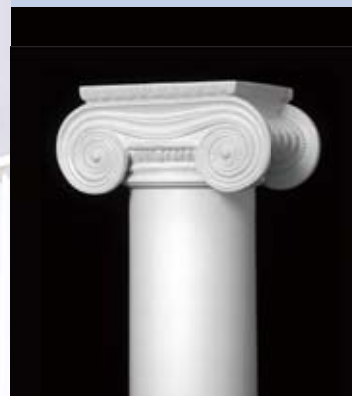

■ GREEK IONIC

GREEK IONIC

品番	サイズ	価格
HB-GREI8	8"	¥75,400
HB-GREI10	10"	¥95,900
HB-GREI12	12"	¥134,100