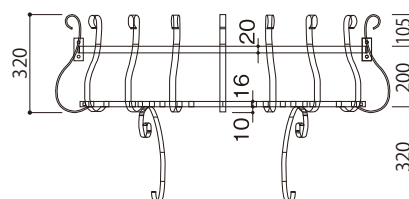

( )内の数字は特注サイズの寸法となります。

発注に関して ●特注サイズ・デザインお受けできます。(納期は確定後75日~90日)
●送料は別途。