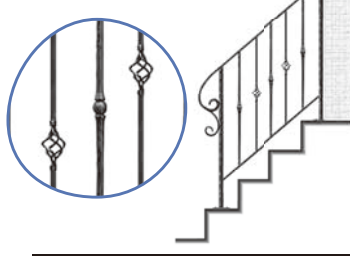

■ SA-Kタイプ

サイズ
ご指定くだされば御見積致します。