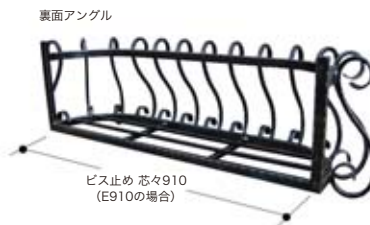

■ GSA-E910

重さ 4.4kg

サイズ W1145×H330×D345 価格 ¥91,000

■ GSA-E1365

重さ 6.1kg

サイズ W1600×H330×D345 価格 ¥111,000

■ GSA-E1820

重さ 7.6kg

サイズ W2055×H330×D345 価格 ¥135,000

その他のサイズ

■ GSA-E1575

重さ 6.8kg

サイズ W1810×H330×D345 価格 ¥121,000

■ GSA-E1715

重さ 7.1kg

サイズ W1950×H330×D345 価格 ¥128,000