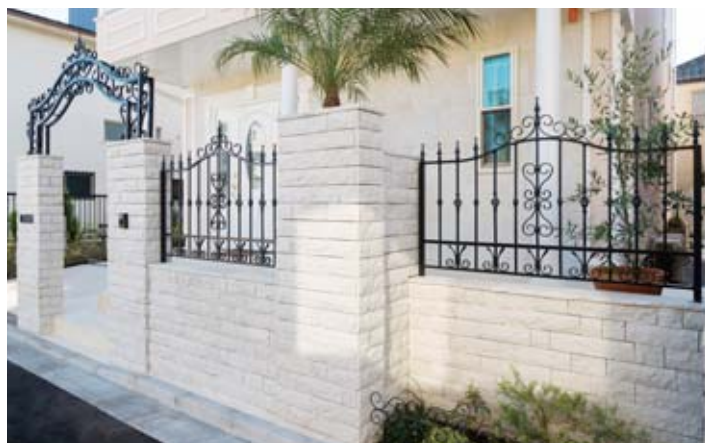

## Wroght Aluminum

| ロートアルミ |

ロートアルミ製品は、従来のアルミ製品では出来なかった複雑な装飾曲線の表現を可能にし、アイアン製品に限りなく近い画期的新商品です。アイアン製品の重い、錆びやすいという点にご不満な方にはおすすめの商品です。

| アクセサリー |

<特徴>アルミ製鍛造製品  
<品質>JIS 6063押出用合金規格 (AL-Mg-Si系熱処理型耐蝕アルミ)  
<仕上>リン酸洗浄、アルマイト処理の後耐蝕性塗装  
※取付ビスは含まれておりません