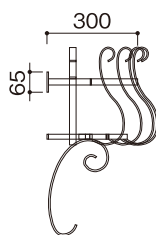

( )内の数字は特注サイズの寸法となります。

発注に関して ●特注サイズ・デザインお受けできます。(納期は確定後75日~90日)
●送料は別途。