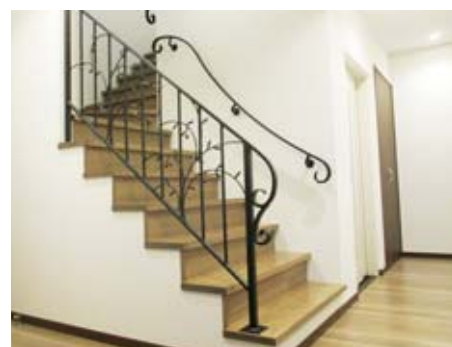

発注に関して ● 特注サイズ・デザインお受けできます。(納期は確定後40日~60日)
● 価格には送料が含まれております。但し、北海道、九州、離島は別途。

窓

ドア

アクセサリ

フローリング

階段材

造作材

洗面化粧台
タイル

キッチン

ウッド
ストロブ

躯体