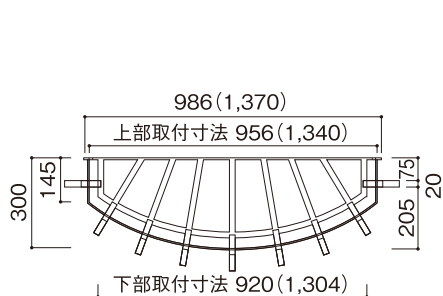

重さ 18.0kg

サイズ W1800×H690×D600 価格 ¥385,000

発注に関して ●フラワーボックスは特注サイズ・デザインお受けできます。(納期は確定後40日~60日)  
●価格には送料が含まれております。但し、北海道、九州、離島は別途。

## ■ 黒艶消し塗装

サイズ W986×H625×D300 価格  
在庫 ￥88,000

## ■ 黒艶消し塗装(特注サイズ)

サイズ W1370×H625×D300 価格  
納期:約75~90日  
￥144,900

- ロートアルミなので軽量で錆びにくい。
- 取り扱いが容易で手軽に取り付けが可能です。

( )内の数字は特注サイズの寸法となります。

発注に関して ●特注サイズ・デザインお受けできます。(納期は確定後75日~90日)  
●送料は別途。