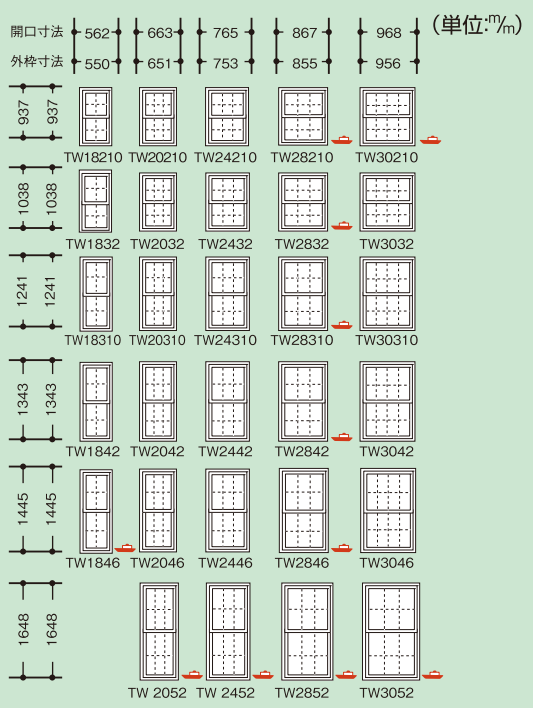

サイズリスト

このマークのついた窓と部品は受注発注です。納期:約60日。