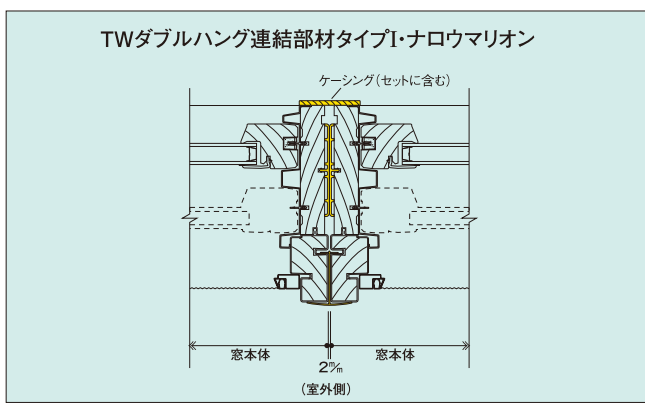

●受注単位 窓本体...1台、格子...1枚、網戸...1本

※見方

1.寸法

- 外枠寸法...商品の外形寸法
- 開口寸法...商品を取りつける際必要な壁開口寸法 (単位 mm)

2.品番 ●窓下段の「アルファベット+番号」。

3.連窓 ●同じ高さの窓は、品番に関係なく横方向に連結することができます。

品番 (ナロウマリオン、サポートマリオン共通)	適用窓
TW210	TW20210など高さ937mmの窓
TW32	TW2032など高さ1038mmの窓
TW310	TW20310など高さ1241mmの窓
TW42	TW2042など高さ1343mmの窓
TW46	TW2046など高さ1445mmの窓
TW52	TW2052など高さ1648mmの窓

●ご注文方法 (1セットで2台の窓本体を連結)
例) 「TW210ナロウマリオンX1セット」、「TW210サポートマリオンX1セット」。

TWダブルハンゲ連窓部品

連窓部品を使えば、高さの同じ窓は、品番に関係なく横方向に連結することができます。間柱なしで窓本体を直結する「TWナロウマリオン」と窓本体の間に間柱をいれ連結する「TWサポートマリオン」があります。(出窓のように角度をもたせて連結することはできません。)

TYPE I ナロウマリオン (窓直結タイプ)

間柱なしで窓本体を直接連結します。横2連窓など風圧の影響が小さい場合に使用します。横連結した場合、外枠寸法は幅方向で1連結部あたり3mm増加。天地高さは変わりません。

TYPE II サポートマリオン (支柱連結タイプ)

3連窓など風圧の影響が大きい場合に使用します。横連結した場合、外枠寸法は幅方向で1連結部あたり51mm増加。天地高さは変わりません。

TWダブルハング/サッシ可倒タイプ上げ下げ窓

ツーバイフォー標準納まり図

開口寸法・外枠寸法につきましては別頁「サイズリスト」を参照してください。

- 着色部分が窓本体です。
- 額縁は本体価格に含まれない別売り部品です。
(詳細部分で現物と多少異なることがあります。)

●縦断面図

●横断面図

TWダブルハング