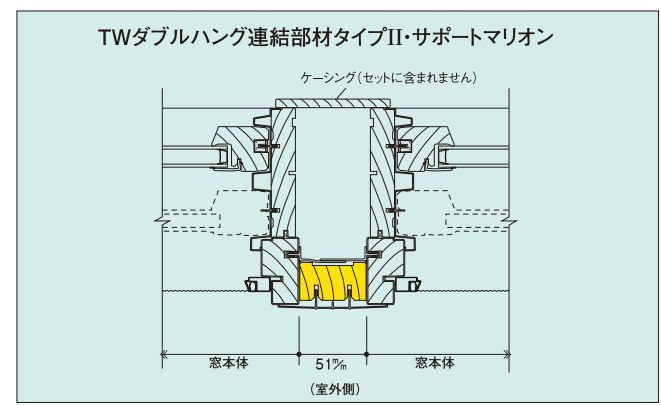

●受注単位 窓本体...1台、格子...1枚、網戸...1本

※見方

1.寸法

- 外枠寸法...商品の外形寸法
- 開口寸法...商品を取りつける際必要な壁開口寸法 (単位 mm)

2.品番 ●窓下段の「アルファベット+番号」。

3.連窓 ●同じ高さの窓は、品番に関係なく横方向に連結することができます。

品番 (ナロウマリオン、サポートマリオン共通)	適用窓
TW210	TW20210など高さ937mmの窓
TW32	TW2032など高さ1038mmの窓
TW310	TW20310など高さ1241mmの窓
TW42	TW2042など高さ1343mmの窓
TW46	TW2046など高さ1445mmの窓
TW52	TW2052など高さ1648mmの窓

●ご注文方法 (1セットで2台の窓本体を連結)
例) 「TW210ナロウマリオンX1セット」、「TW210サポートマリオンX1セット」。

TWダブルハンゲ連窓部品

連窓部品を使えば、高さの同じ窓は、品番に関係なく横方向に連結することができます。間柱なしで窓本体を直結する「TWナロウマリオン」と窓本体の間に間柱をいれ連結する「TWサポートマリオン」があります。(出窓のように角度をもたせて連結することはできません。)

TYPE I ナロウマリオン (窓直結タイプ)

間柱なしで窓本体を直接連結します。横2連窓など風圧の影響が小さい場合に使用します。横連結した場合、外枠寸法は幅方向で1連結部あたり3mm増加。天地高さは変わりません。

TYPE II サポートマリオン (支柱連結タイプ)

3連窓など風圧の影響が大きい場合に使用します。横連結した場合、外枠寸法は幅方向で1連結部あたり51mm増加。天地高さは変わりません。

TWダブルハング/サッシ可倒タイプ上げ下げ窓

ツーバイフォー標準納まり図

開口寸法・外枠寸法につきましては別頁「サイズリスト」を参照してください。

- 着色部分が窓本体です。
- 額縁は本体価格に含まれない別売り部品です。
(詳細部分で現物と多少異なることがあります。)

●縦断面図

●横断面図

TWダブルハング