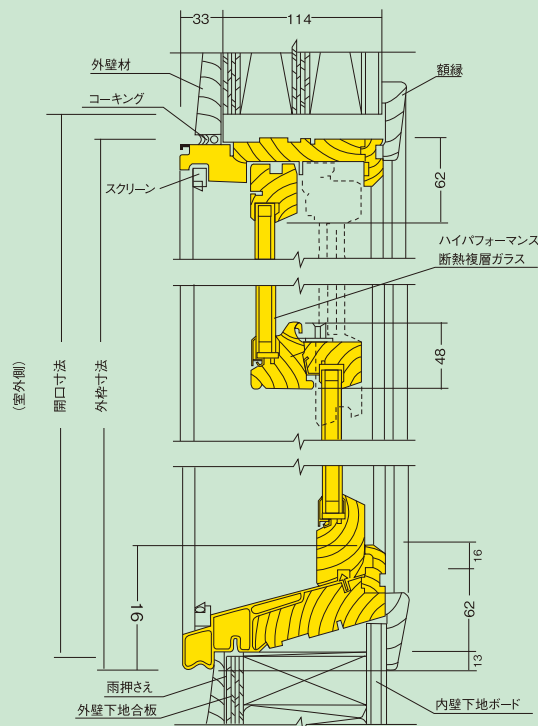

●受注単位 窓本体...1台、格子...1枚、網戸...1本

※見方

1.寸法

- 外枠寸法...商品の外形寸法
- 開口寸法...商品を取りつける際必要な壁開口寸法 (単位 mm)

2.品番 ●窓下段の「アルファベット+番号」。

3.連窓 ●同じ高さの窓は、品番に関係なく横方向に連結することができます。

品番 (ナロウマリオン、サポートマリオン共通)	適用窓
TW210	TW20210など高さ937mmの窓
TW32	TW2032など高さ1038mmの窓
TW310	TW20310など高さ1241mmの窓
TW42	TW2042など高さ1343mmの窓
TW46	TW2046など高さ1445mmの窓
TW52	TW2052など高さ1648mmの窓

●ご注文方法 (1セットで2台の窓本体を連結)
例) 「TW210ナロウマリオンX1セット」、「TW210サポートマリオンX1セット」。

TWダブルハンゲ連窓部品

連窓部品を使えば、高さの同じ窓は、品番に関係なく横方向に連結することができます。間柱なしで窓本体を直結する「TWナロウマリオン」と窓本体の間に間柱をいれ連結する「TWサポートマリオン」があります。(出窓のように角度をもたせて連結することはできません。)

TYPE I ナロウマリオン (窓直結タイプ)

間柱なしで窓本体を直接連結します。横2連窓など風圧の影響が小さい場合に使用します。横連結した場合、外枠寸法は幅方向で1連結部あたり3mm増加。天地高さは変わりません。

TYPE II サポートマリオン (支柱連結タイプ)

3連窓など風圧の影響が大きい場合に使用します。横連結した場合、外枠寸法は幅方向で1連結部あたり51mm増加。天地高さは変わりません。

TWダブルハング/サッシ可倒タイプ上げ下げ窓

ツーバイフォー標準納まり図

開口寸法・外枠寸法につきましては別頁「サイズリスト」を参照してください。

- 着色部分が窓本体です。
- 額縁は本体価格に含まれない別売り部品です。
(詳細部分で現物と多少異なることがあります。)

●縦断面図

●横断面図

TWダブルハング