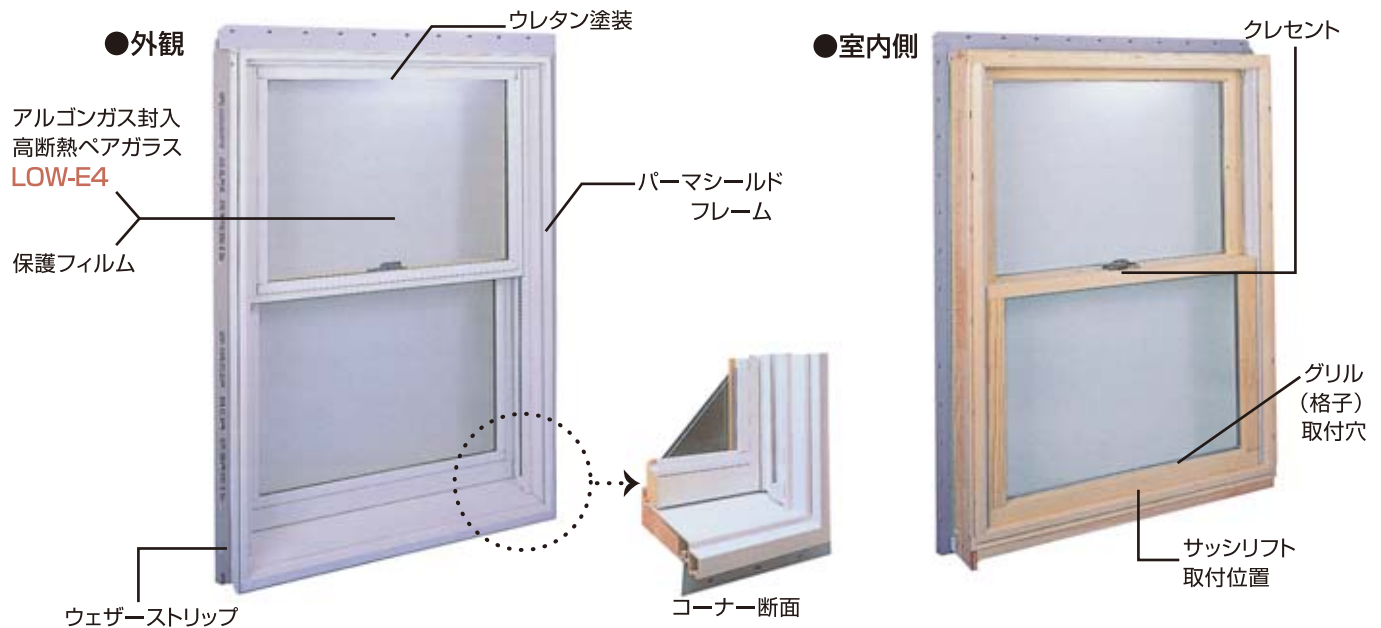

TWダブルハング/上げ下げ窓

上げ下げ窓は、サッシが上下にスライドして開閉するタイプの窓です。アンダーセンの上げ下げ窓は、上下サッシがそれぞれ単独で動くダブルハング・ウインドウ。左右縦枠に組み込まれた「バランス」により、サッシを任意の位置に無段階に停止させることができます。

TW=TILT WASHの略で、サッシを室内側へ倒し、ガラス外面の洗浄ができることを意味します。

T.W.DOUBLE-HUNG

本体標準仕様

木製フレーム・木製サッシ

木部は撥水防腐処理されたウエスタンクリアパインを使用。PVC(硬質ポリ塩化ビニール樹脂)被覆(パーマシールド®)室内側は本地のまま(無塗装)ですのでインテリアにあわせてクリア仕上げやペイント仕上げをします。

ハイパフォーマンス LOW-E4ガラス

LOW-Eコーティングアルゴンガス封入により高断熱性能、紫外線カット機能に優れた省エネタイプのガラスです。さらに二酸化チタンコーティングを施し、紫外線があたるとガラス面に付着した汚れを分解・浄化するセルフクリーニング機能をプラスしました。

保護フィルム

工事中の損傷防止に役立ちます。

クレセント

上サッシと下サッシを施錠します。

クレセント

オプション (別売品。本体価格に含まれません。)

スクリーン(網戸)

- 窓の室外側へ取付け。取付け金具付き。着脱自由。
- 取付けたままサッシ開閉ができます。(網破損時には枠ごと全交換となります。網のみの張り替えはできません)
- 材質:枠/アルミニウム(本体同色仕上) 網/アルミニウム(ガンメタル色仕上)

スクリーン

グリル(格子)

- ガラス室内側に密着するように取付け。着脱自由。
- 木製。外側は本体と同色、室内側は本地にてお好みの色で塗装できます。

グリル

サッシリフト(下サッシに付ける補助把手)

連窓部品

窓本体を横手方向へ連結する部品。ナロウマリオン(窓直結タイプ)とサポートマリオン(支柱連結タイプ)の2種(断面詳細→P16)がございます。

サッシリフト