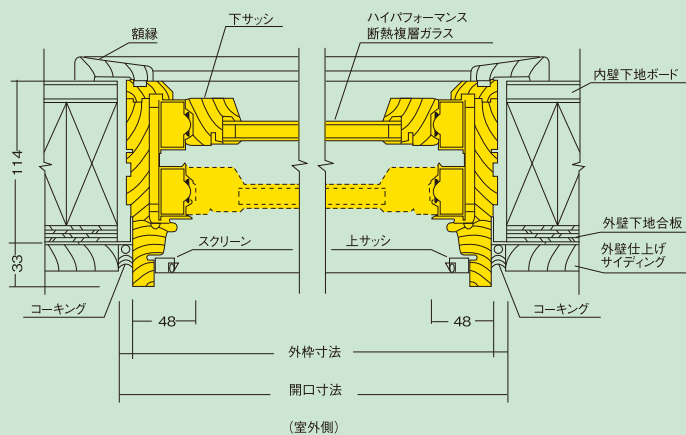

スクリーン

グリル(格子)

- ガラス室内側に密着するように取付け。着脱自由。
- 木製。外側は本体と同色、室内側は本地にてお好みの色で塗装できます。

グリル

サッシリフト(下サッシに付ける補助把手)

連窓部品

窓本体を横手方向へ連結する部品。ナロウマリオン(窓直結タイプ)とサポートマリオン(支柱連結タイプ)の2種(断面詳細→P16)がございます。

サッシリフト

●ご注文方法 (1セットで2台の窓本体を連結)
例) 「TW210ナロウマリオンX1セット」、「TW210サポートマリオンX1セット」。

TWダブルハンゲ連窓部品

連窓部品を使えば、高さの同じ窓は、品番に関係なく横方向に連結することができます。間柱なしで窓本体を直結する「TWナロウマリオン」と窓本体の間に間柱をいれ連結する「TWサポートマリオン」があります。(出窓のように角度をもたせて連結することはできません。)

TYPE I ナロウマリオン (窓直結タイプ)

間柱なしで窓本体を直接連結します。横2連窓など風圧の影響が小さい場合に使用します。横連結した場合、外枠寸法は幅方向で1連結部あたり3mm増加。天地高さは変わりません。

TYPE II サポートマリオン (支柱連結タイプ)

3連窓など風圧の影響が大きい場合に使用します。横連結した場合、外枠寸法は幅方向で1連結部あたり51mm増加。天地高さは変わりません。

TWダブルハング/サッシ可倒タイプ上げ下げ窓

ツーバイフォー標準納まり図

開口寸法・外枠寸法につきましては別頁「サイズリスト」を参照してください。

- 着色部分が窓本体です。
- 額縁は本体価格に含まれない別売り部品です。
(詳細部分で現物と多少異なることがあります。)

●縦断面図

●横断面図

TWダブルハング