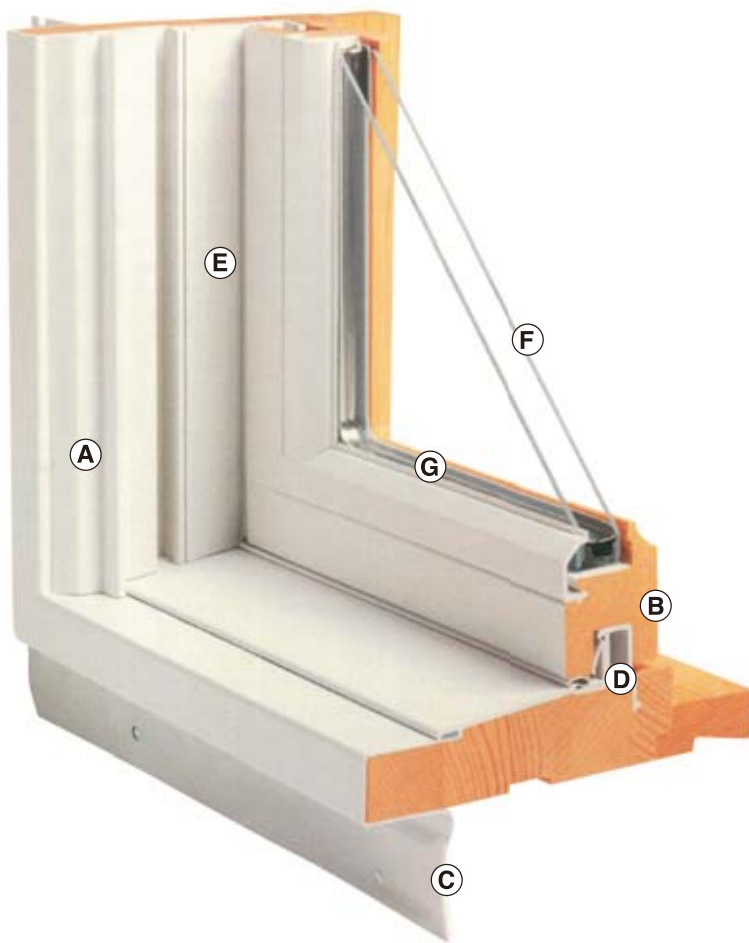

## ■ 200シリーズダブルハングウインドウ/上げ下げ窓

サッシが上下にスライドして開閉する輸入住宅の象徴とも言える窓「ダブルハング」。サッシを室内側に倒してガラス外面の洗浄ができる機能もそのままに木部を薄くすることで価格を抑えた普及型商品です。

### 本体標準仕様

- (A) フレーム**  
木部は、撥水防腐処理されたウエスタン・クリアパインを使用。PVC(硬質ポリ塩化ビニール樹脂)で被覆(パーマシールド®)。
- (B) サッシ**  
撥水防腐処理されたウエスタン・クリアパインを使用、室外側は塗装仕上げ済み。室内側は木地のまま(無塗装)ですので、インテリアに合わせてオイルステインやペイント仕上げをします。
- (C) 室外下部フレーム**  
PVCで一体成型されており木部をガードします。
- (D) ウェザー・ストリップ**  
サッシとフレーム間の気密性を高め風雨の侵入を防ぎます。
- (E) ジャムライナー**  
サッシのレール部分。PVC製。
- (F) ハイパフォーマンス LOW-Eガラス**  
LOW-Eコーティングアルゴンガス封入により高断熱性能、紫外線カット機能に優れた省エネタイプのガラスです。
- (G) 保護フィルム**  
工事中の損傷防止に役立ちます。

### オプション

**スクリーン(網戸)**…取付けたまま、窓の開閉ができます。枠はアルミ製、網はグラスファイバー製。金具で固定します。フレーム外側に取付け。本体と同色。

**グリル(格子)**…木製。室内側のガラス面に取付け。色は、外側は本体と同色、内側は木地にてお好みの色で塗装できます。

**連窓部品**…窓を横方向に連結できます。  
(ナロウマリオン)

**サッシリフト(下サッシに付ける補助把手)**