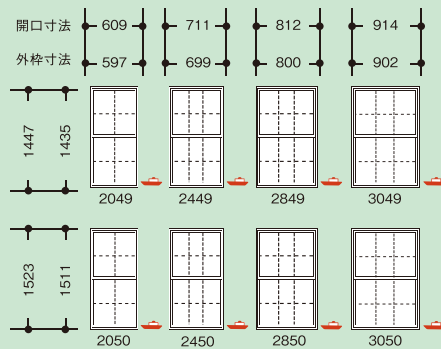

### カラーバリエーション

本体/格子 /連窓部品 /網戸枠	ホワイト	サントーン
ホワイト色以外は、受注発注のため納期は60日		

(ご注意)印刷の都合上、実際の商品の色と多少異なることがあります。

## サイズリスト

このマークのついた窓と部品は受注発注です。納期:約60日。

外枠寸法...商品の外形寸法 開口寸法...商品を取りつける際必要な壁開口寸法(単位:mm)

---線はグリル(格子)仕様のイメージです。

## ツーバイフォー標準納まり図