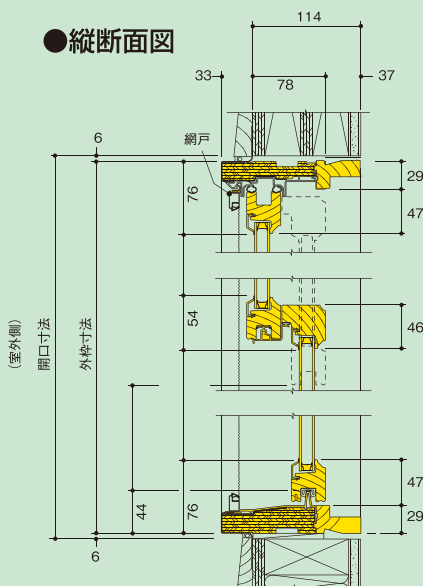

## サイズリスト

このマークのついた窓と部品は受注発注です。納期:約60日。

外枠寸法...商品の外形寸法 開口寸法...商品を取りつける際必要な壁開口寸法(単位:mm)

---線はグリル(格子)仕様のイメージです。

## ツーバイフォー標準納まり図

## 連窓部材

ダブルハング  
連結部材タイプ[ナロウマリオン]  
支柱ナシで窓本体を直結します