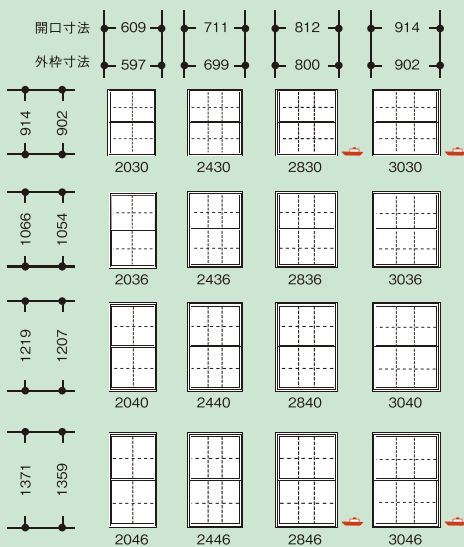

### カラーバリエーション

本体/格子 /連窓部品 /網戸枠	ホワイト	サントーン
ホワイト色以外は、受注発注のため納期は60日		

(ご注意)印刷の都合上、実際の商品の色と多少異なることがあります。

## サイズリスト

このマークのついた窓と部品は受注発注です。納期:約60日。

外枠寸法...商品の外形寸法 開口寸法...商品を取りつける際必要な壁開口寸法(単位:mm)

---線はグリル(格子)仕様のイメージです。

## ツーバイフォー標準納まり図