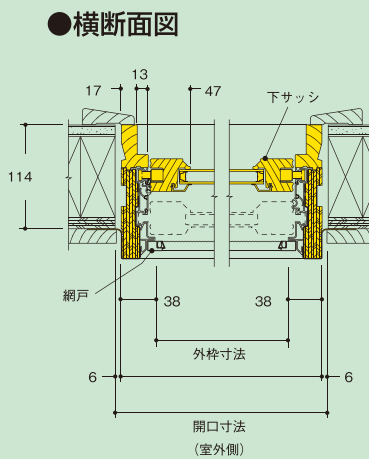

## サイズリスト

このマークのついた窓と部品は受注発注です。納期:約60日。

外枠寸法...商品の外形寸法 開口寸法...商品を取りつける際必要な壁開口寸法(単位:mm)

---線はグリル(格子)仕様のイメージです。

## ツーバイフォー標準納まり図

## 連窓部材

ダブルハング  
連結部材タイプ[ナロウマリオン]  
支柱ナシで窓本体を直結します