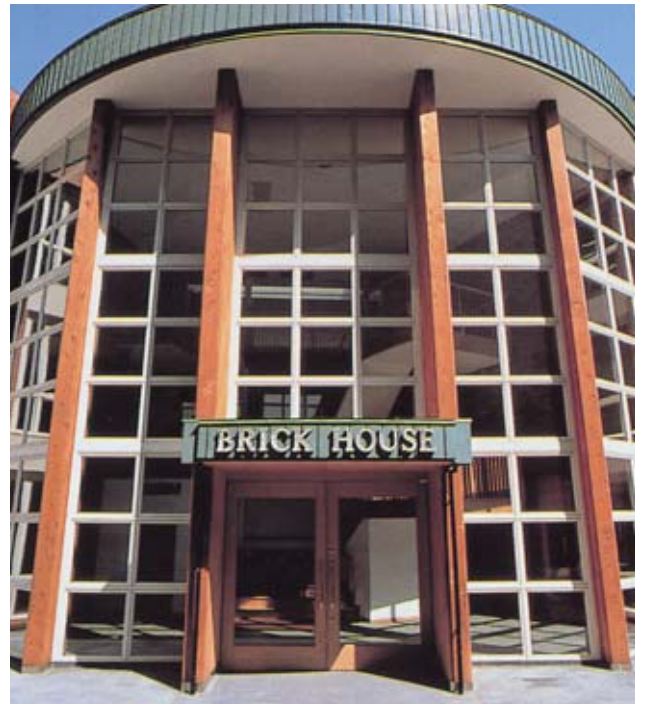

# Photo Gallery

WINDOWS • DOORS  
**Andersen**® 

美しい窓とテラスドアのある家

旧帝国ホテルの設計で知られるアメリカの天才建築家フランク・ロイド・ライト氏。アンダーセンはフランク・ロイド・ライト財団と独占契約を締結し、ライト氏のオリジナルデザインに基づくアートガラス4種を含む全11種類のアートガラスをラインナップしています。

**FRANK  
LLOYD  
WRIGHT  
SERIES™**

# アンダーセン 日本における施設使用例

那須霞ヶ城ゴルフクラブ  
(使用数:約3,000窓)

朝日放送第4別館（ブリックハウス）  
（使用数：約200窓）