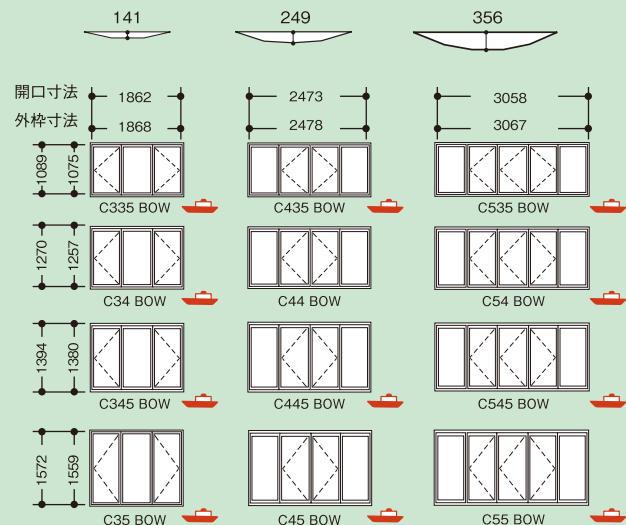

グリル(格子)

- ガラス室内側に密着するように取付け。着脱自由。
- 木製。外側は本体と同色、室内側は木地にてお好みの色で塗装できます。

カラーバリエーション

| | | | |
|------------------------|-------|---------|-------|
| 本体/格子 /連窓部品 | ホワイト | サンドトーン | テラトーン |
| フォレスト グリーン | キャンパス | ダークブロンズ | ブラック |
| 納戸枠 | グレーのみ | | |
| ホワイト色以外は、受注発注のため納期は60日 | | | |

(ご注意)印刷の都合上、実際の商品の色と多少異なることがあります。

CASEMENT BOW

サイズリスト

🚚 このマークのついた窓と部品は受注発注です。納期:約60日。

…開閉窓

…はめ殺し窓

壁面からの張り出しの度合い

●品番…窓下段の「アルファベット+番号」。

※見方

- 外枠寸法…商品の外形寸法
- 開口寸法…商品を取りつける際必要な壁開口寸法(単位 mm)

※輸入品につき品切れの場合にはご容赦ください。
ご注文前に在庫をご確認およびご予約をお願いいたします。