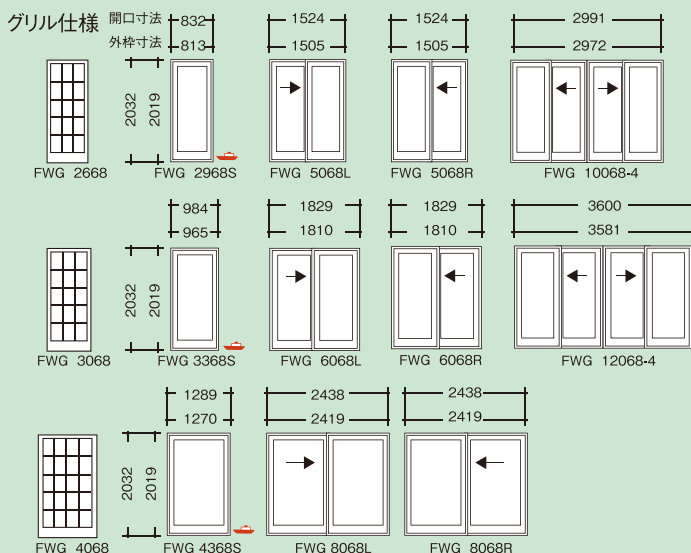

カラーバリエーション

本体/格子 /連窓部品	ホワイト	サンドトーン	テラトーン	フォレスト グリーン
格子	窓外側は本体同色、室内側は無塗装(木目のまま)			
「サンドトーン」「テラトーン」「フォレストグリーン」色は受注発注のため納期は60日				

(ご注意)印刷の都合上、実際の商品の色と多少異なることがあります。

FRENCH-WOOD GLIDING PATIO

サイズリスト

このマークのついた窓と部品は受注発注です。納期:約60日。

外枠寸法...商品の外形寸法 開口寸法...商品を取りつける際必要な壁開口寸法(単位:mm)

[→][←]...室外から見た可動パネルとその方向。

Estate Newbury
Gold色
(標準)

Andiron Encino
Distressed Bronze色
(オプション)

Andiron Yuma
Distressed Nickel色
(オプション)

Estate Newbury
Crome色
(オプション)