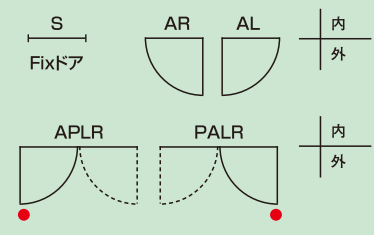

## サイズリスト

外枠寸法...商品の外形寸法 開口寸法...商品を取りつける際必要な壁開口寸法(単位:mm)

開口寸法	787	787	787	1524	1524
外枠寸法	764	764	764	1505	1505
2032					
	FWOD 2768AR	FWOD 2768AL	FWOD 2768S	FWOD 5068APLR	FWOD 5068PALR
開口寸法	838	838	838	1626	1626
外枠寸法	815	815	815	1607	1607
2032					
	FWOD 2968AR	FWOD 2968AL	FWOD 2968S	FWOD 5468APLR	FWOD 5468PALR
開口寸法	940	940	940	1829	1829
外枠寸法	917	917	917	1810	1810
2032					
	FWOD 3168AR	FWOD 3168AL	FWOD 3168S	FWOD 6068APLR	FWOD 6068PALR

### ●開閉方式

ドアハンドル位置。2ドアの場合 ●の表示ドアが常時開閉となります。