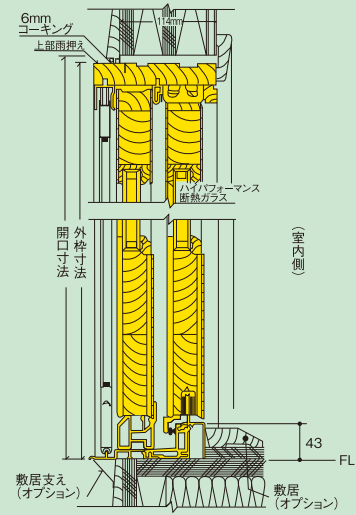

ツーバイフォー標準納まり図

- ●着色部分が窓本体です。
- ●額縁、延長枠は本体価格に含まれない別売り部品です。
  (詳細部分で現物と多少異なることがあります。)

フレンチウッド・グライディング・パティオ/片引きテラスドア

●横断面図

●縦断面図

200シリーズ・グライディング・パティオ/片引きテラスドア

●横断面図

●縦断面図

フレンチウッド・ヒンジド・パティオ/外開きテラスドア

●横断面図

●縦断面図

注意:206用納まり図