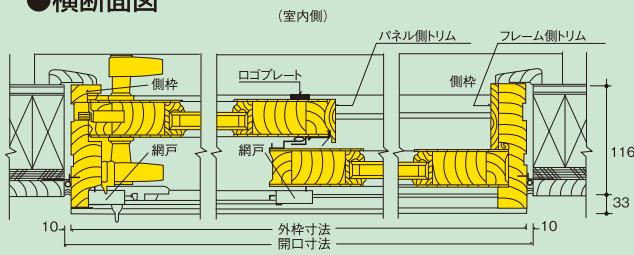

ツーバイフォー標準納まり図

- ●着色部分が窓本体です。
- ●額縁、延長枠は本体価格に含まれない別売り部品です。
  (詳細部分で現物と多少異なることがあります。)

フレンチウッド・グライディング・パティオ/片引きテラスドア

●横断面図