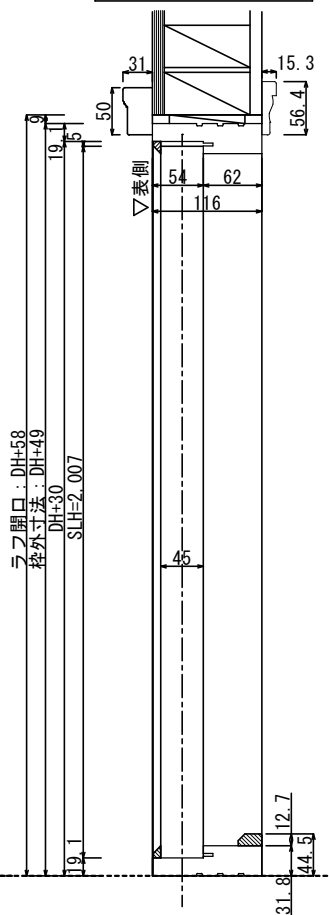

FB3	木製ドア	2x4 樹脂枠	片袖/両袖
-----	------	---------	-------

姿図

ドア部分断面

サイドライト部分断面

2x4 樹脂枠	片袖	両袖
ドアメーカー	SIM	SIM
サイズ呼称	30+10	10+30+10
DW	1219	1524
枠外寸法	1302	1646
ラフ開口	1320	1664