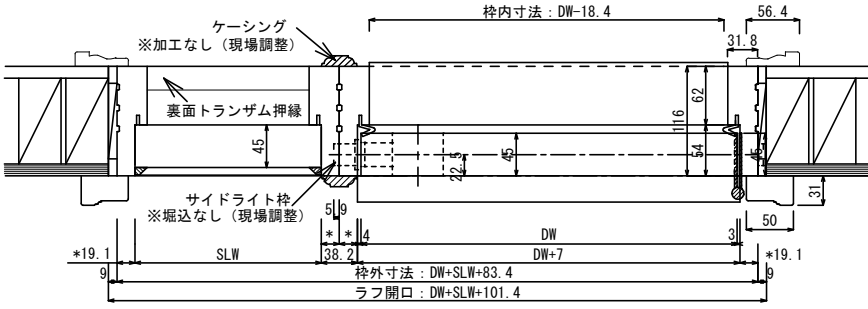

FB3	木製ドア	2x4 樹脂枠	片袖/両袖
-----	------	---------	-------

姿図

ドア部分断面

サイドライト部分断面

2x4 樹脂枠	片袖	両袖
ドアメーカー	SIM	SIM
サイズ呼称	30+10	10+30+10
DW	1219	1524
枠外寸法	1302	1646
ラフ開口	1320	1664