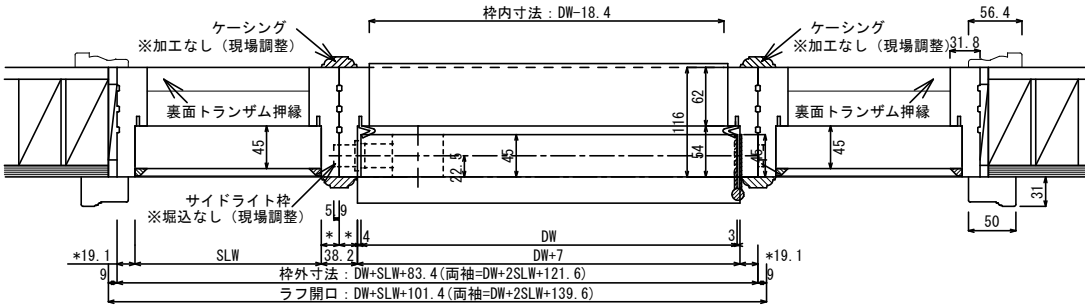

FB3	木製ドア	2x4 樹脂枠	片袖/両袖
-----	------	---------	-------

姿図

ドア部分断面

サイドライト部分断面

2x4 樹脂枠	片袖	両袖
ドアメーカー	SIM	SIM
サイズ呼称	30+10	10+30+10
DW	1219	1524
枠外寸法	1302	1646
ラフ開口	1320	1664