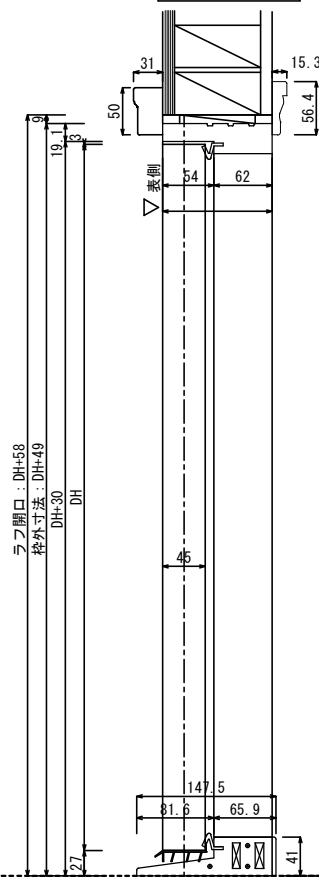

FB3	木製ドア	2x4 樹脂枠	片袖/両袖
-----	------	---------	-------

姿図

ドア部分断面

サイドライト部分断面

2x4 樹脂枠	片袖	両袖
ドアメーカー	SIM	SIM
サイズ呼称	30+10	10+30+10
DW	1219	1524
枠外寸法	1302	1646
ラフ開口	1320	1664