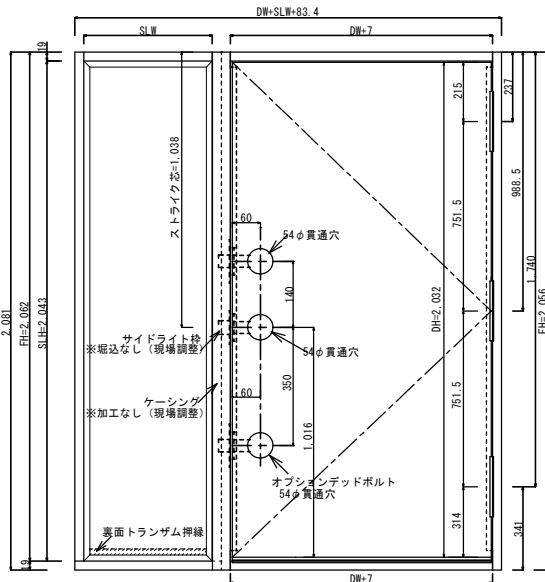

FB3	木製ドア	2x4 樹脂枠	片袖/両袖
-----	------	---------	-------

姿図

ドア部分断面

サイドライト部分断面

2x4 樹脂枠	片袖	両袖
ドアメーカー	SIM	SIM
サイズ呼称	30+10	10+30+10
DW	1219	1524
枠外寸法	1302	1646
ラフ開口	1320	1664