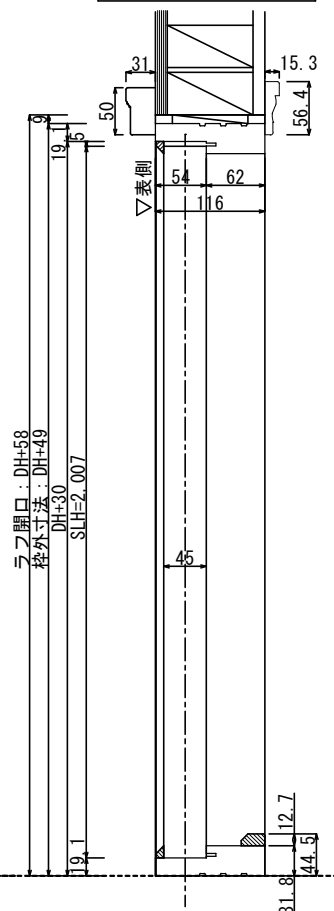

姿図

ドア部分断面

サイドライト部分断面

2x4 樹脂枠	片袖	両袖
ドアメーカー	DIS	DIS
サイズ呼称	30+12	12+30+12
DW	1257	1606
枠外寸法	1340	1728
ラフ開口	1358	1746