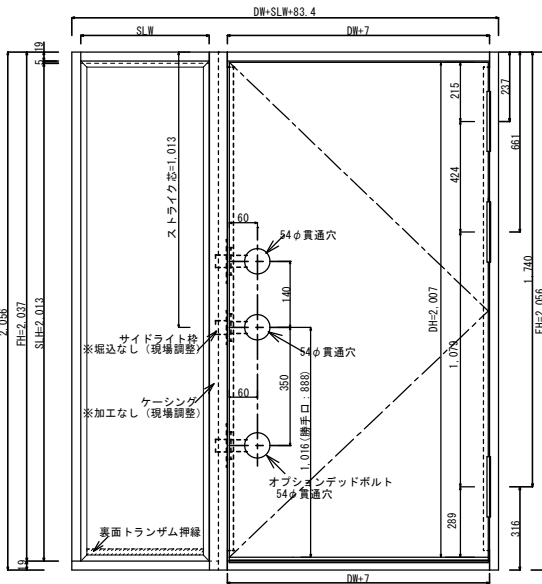

姿図

ドア部分断面

サイドライト部分断面

2x4 樹脂枠	片袖	両袖
ドアメーカー	DIS	DIS
サイズ呼称	30+12	12+30+12
DW	1257	1606
枠外寸法	1340	1728
ラフ開口	1358	1746