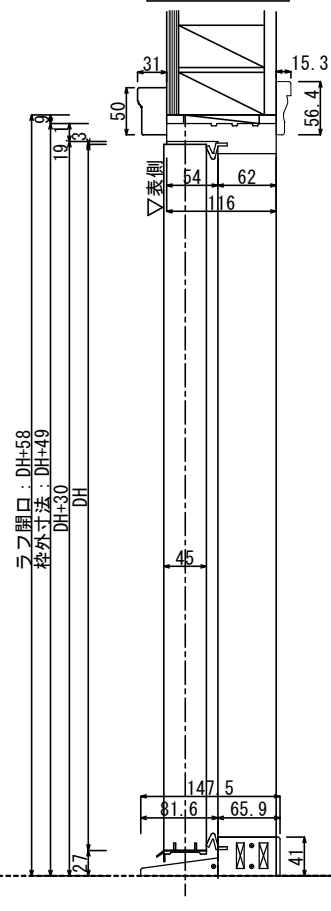

姿図

ドア部分断面

サイドライト部分断面

2x4 樹脂枠	片袖	両袖
ドアメーカー	DIS	DIS
サイズ呼称	30+12	12+30+12
DW	1257	1606
枠外寸法	1340	1728
ラフ開口	1358	1746