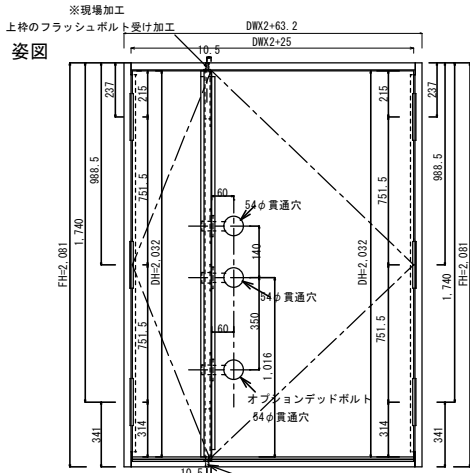

FB1	木製ドア	2x4 樹脂枠	片開き
-----	------	---------	-----

2x4 樹脂枠	片開き
---------	-----

ドアメーカー	Simpson		
サイズ呼称	30	28	26
DW	914	813	762
枠外寸法	959	858	807
ラフ開口	977	876	825

HOWDY 玄関ドア納まり図

20200201

FB2	木製ドア	2x4 樹脂枠	両開き/親子
-----	------	---------	--------

2x4 樹脂枠	両開き
---------	-----

ドアメーカー	Simpson			SIM
サイズ呼称	30	28	26	30+10
DW	1828	1626	1524	1219
枠外寸法	1892	1690	1588	1283
ラフ開口	1910	1708	1606	1301

親子

HOWDY 玄関ドア納まり図

20200201