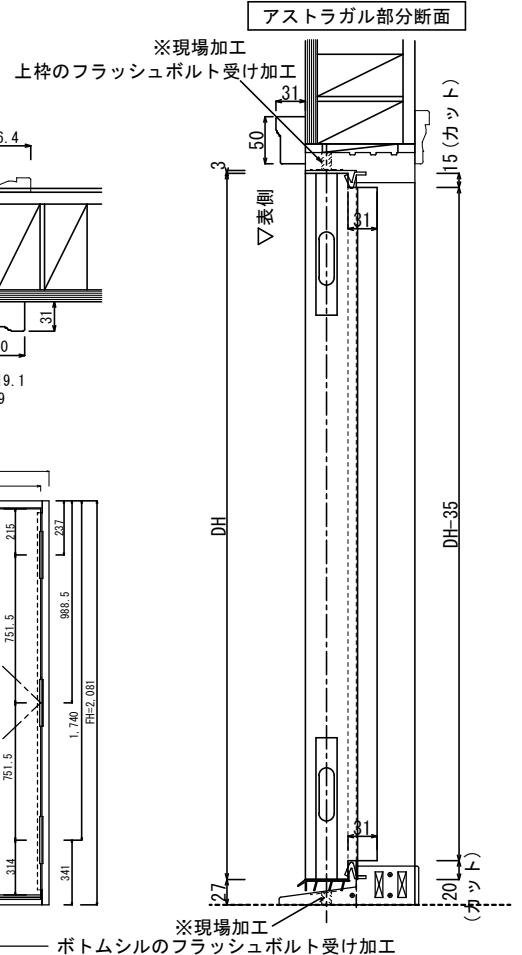

FB1	木製ドア	2x4 樹脂枠	片開き
-----	------	---------	-----

2x4 樹脂枠	片開き
---------	-----

ドアメーカー	Simpson		
サイズ呼称	30	28	26
DW	914	813	762
枠外寸法	959	858	807
ラフ開口	977	876	825

HOWDY 玄関ドア納まり図

20200201

FB2	木製ドア	2x4 樹脂枠	両開き/親子
-----	------	---------	--------

2x4 樹脂枠	両開き
---------	-----

ドアメーカー	Simpson			SIM
サイズ呼称	30	28	26	30+10
DW	1828	1626	1524	1219
枠外寸法	1892	1690	1588	1283
ラフ開口	1910	1708	1606	1301

親子

HOWDY 玄関ドア納まり図

20200201