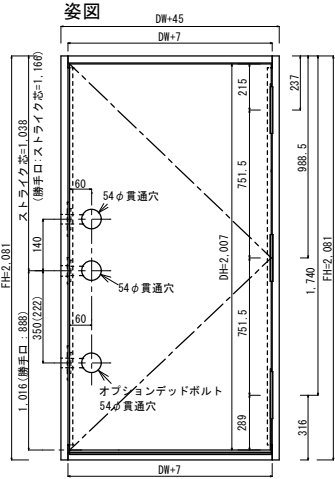

FB1	木製ドア	2x4 樹脂枠	片開き
-----	------	---------	-----

2x4 樹脂枠	片開き
---------	-----

ドアメーカー	Simpson		
サイズ呼称	30	28	26
DW	914	813	762
枠外寸法	959	858	807
ラフ開口	977	876	825

HOWDY 玄関ドア納まり図

20200201

FB2	木製ドア	2x4 樹脂枠	両開き/親子
-----	------	---------	--------

2x4 樹脂枠	両開き
---------	-----

ドアメーカー	Simpson			SIM
サイズ呼称	30	28	26	30+10
DW	1828	1626	1524	1219
枠外寸法	1892	1690	1588	1283
ラフ開口	1910	1708	1606	1301

親子

HOWDY 玄関ドア納まり図

20200201