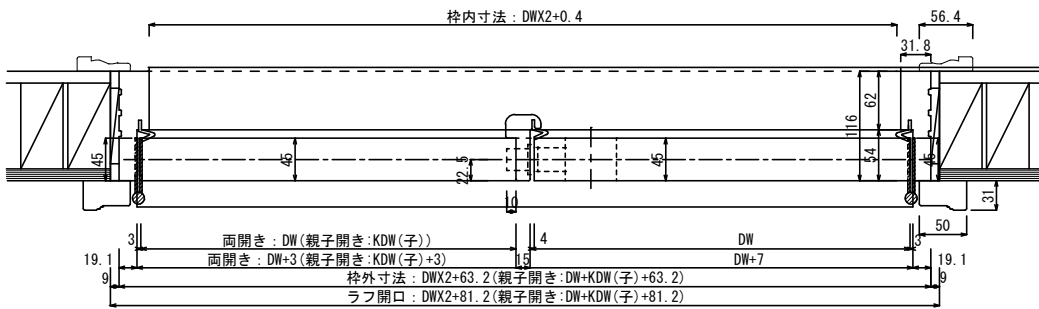

FB1	木製ドア	2x4 樹脂枠	片開き
-----	------	---------	-----

2x4 樹脂枠	片開き
---------	-----

ドアメーカー	Simpson		
サイズ呼称	30	28	26
DW	914	813	762
枠外寸法	959	858	807
ラフ開口	977	876	825

HOWDY 玄関ドア納まり図

20200201

FB2	木製ドア	2x4 樹脂枠	両開き/親子
-----	------	---------	--------

2x4 樹脂枠	両開き
---------	-----

ドアメーカー	Simpson			SIM
サイズ呼称	30	28	26	30+10
DW	1828	1626	1524	1219
枠外寸法	1892	1690	1588	1283
ラフ開口	1910	1708	1606	1301

親子

HOWDY 玄関ドア納まり図

20200201