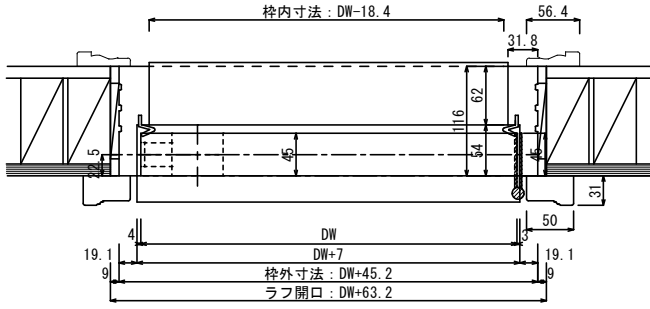

FB1	木製ドア	2x4 樹脂枠	片開き
-----	------	---------	-----

2x4 樹脂枠	片開き
---------	-----

ドアメーカー	Simpson		
サイズ呼称	30	28	26
DW	914	813	762
枠外寸法	959	858	807
ラフ開口	977	876	825

HOWDY 玄関ドア納まり図

20200201

FB2	木製ドア	2x4 樹脂枠	両開き/親子
-----	------	---------	--------

2x4 樹脂枠	両開き
---------	-----

ドアメーカー	Simpson			SIM
サイズ呼称	30	28	26	30+10
DW	1828	1626	1524	1219
枠外寸法	1892	1690	1588	1283
ラフ開口	1910	1708	1606	1301

親子

HOWDY 玄関ドア納まり図

20200201