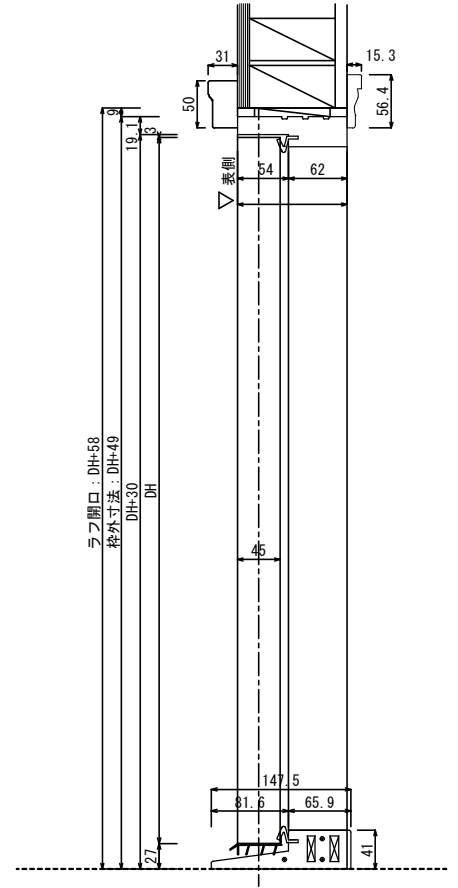

FB1	木製ドア	2x4 樹脂枠	片開き
-----	------	---------	-----

2x4 樹脂枠	片開き
---------	-----

ドアメーカー	Simpson		
サイズ呼称	30	28	26
DW	914	813	762
枠外寸法	959	858	807
ラフ開口	977	876	825

HOWDY 玄関ドア納まり図

20200201

FB2	木製ドア	2x4 樹脂枠	両開き/親子
-----	------	---------	--------

2x4 樹脂枠	両開き
---------	-----

ドアメーカー	Simpson			SIM
サイズ呼称	30	28	26	30+10
DW	1828	1626	1524	1219
枠外寸法	1892	1690	1588	1283
ラフ開口	1910	1708	1606	1301

親子

HOWDY 玄関ドア納まり図

20200201