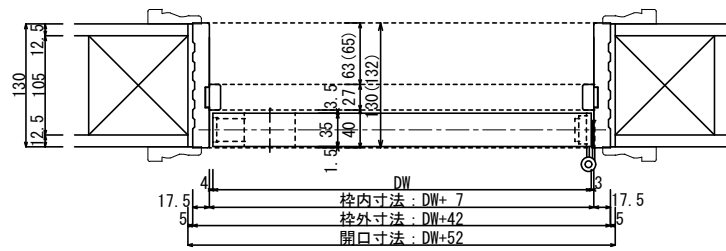

FHZ1	室内ドア	在来枠	片開き	( )内はバイン枠寸法
------	------	-----	-----	-------------

片開き	在来枠					
サイズ呼称	20	22	24	26	28	30
DW	610	661	712	762	813	914
枠外寸法	652	703	754	804	855	956
開口寸法	662	713	764	814	865	966

HOWDY 内部ドア納まり図

20201001

FHZ2	室内ドア	在来枠	両開き/親子	( )内はバイン枠寸法
------	------	-----	--------	-------------

両開き/親子	在来枠					
サイズ呼称	26	10	28	10	28	12
DW	762	305	813	305	813	356
DW合計	1067		1118		1169	
枠外寸法	1125		1176		1227	
開口寸法	1135		1186		1237	