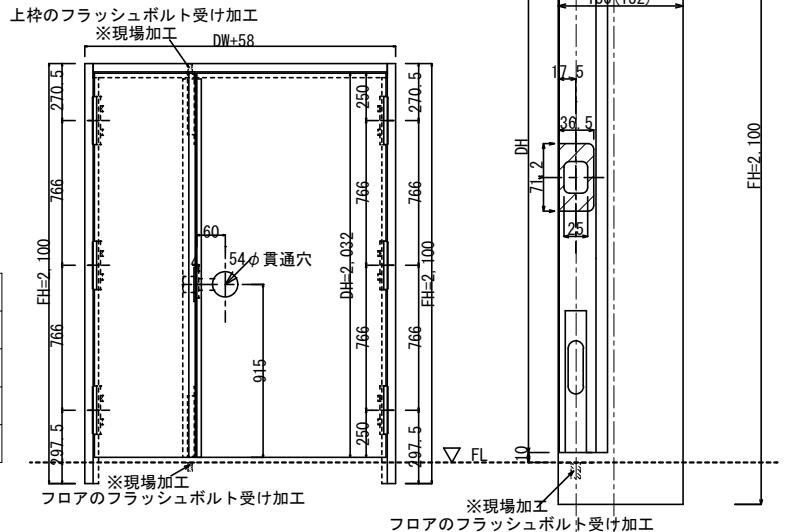

FHZ1	室内ドア	在来枠	片開き	( )内はバイン枠寸法
------	------	-----	-----	-------------

片開き	在来枠					
サイズ呼称	20	22	24	26	28	30
DW	610	661	712	762	813	914
枠外寸法	652	703	754	804	855	956
開口寸法	662	713	764	814	865	966

HOWDY 内部ドア納まり図

20201001

FHZ2	室内ドア	在来枠	両開き/親子	( )内はバイン枠寸法
------	------	-----	--------	-------------

両開き/親子	在来枠					
サイズ呼称	26	10	28	10	28	12
DW	762	305	813	305	813	356
DW合計	1067		1118		1169	
枠外寸法	1125		1176		1227	
開口寸法	1135		1186		1237	

HOWDY 内部ドア納まり図

20201001