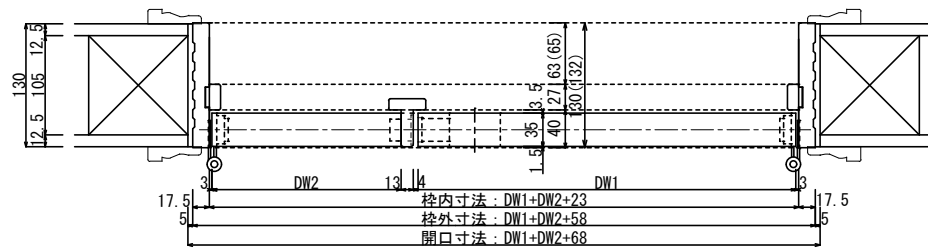

FHZ1	室内ドア	在来枠	片開き	( )内はバイン枠寸法
------	------	-----	-----	-------------

片開き	在来枠					
サイズ呼称	20	22	24	26	28	30
DW	610	661	712	762	813	914
枠外寸法	652	703	754	804	855	956
開口寸法	662	713	764	814	865	966

HOWDY 内部ドア納まり図

20201001

FHZ2	室内ドア	在来枠	両開き/親子	( )内はバイン枠寸法
------	------	-----	--------	-------------

両開き/親子	在来枠					
サイズ呼称	26	10	28	10	28	12
DW	762	305	813	305	813	356
DW合計	1067		1118		1169	
枠外寸法	1125		1176		1227	
開口寸法	1135		1186		1237	