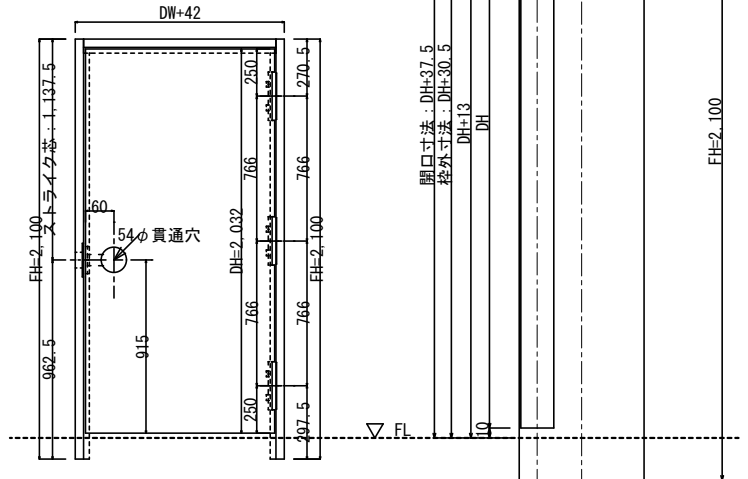

FHZ1	室内ドア	在来枠	片開き	( )内はバイン枠寸法
------	------	-----	-----	-------------

片開き	在来枠					
サイズ呼称	20	22	24	26	28	30
DW	610	661	712	762	813	914
枠外寸法	652	703	754	804	855	956
開口寸法	662	713	764	814	865	966

HOWDY 内部ドア納まり図

20201001

FHZ2	室内ドア	在来枠	両開き/親子	( )内はバイン枠寸法
------	------	-----	--------	-------------

両開き/親子	在来枠					
サイズ呼称	26	10	28	10	28	12
DW	762	305	813	305	813	356
DW合計	1067		1118		1169	
枠外寸法	1125		1176		1227	
開口寸法	1135		1186		1237	

HOWDY 内部ドア納まり図

20201001