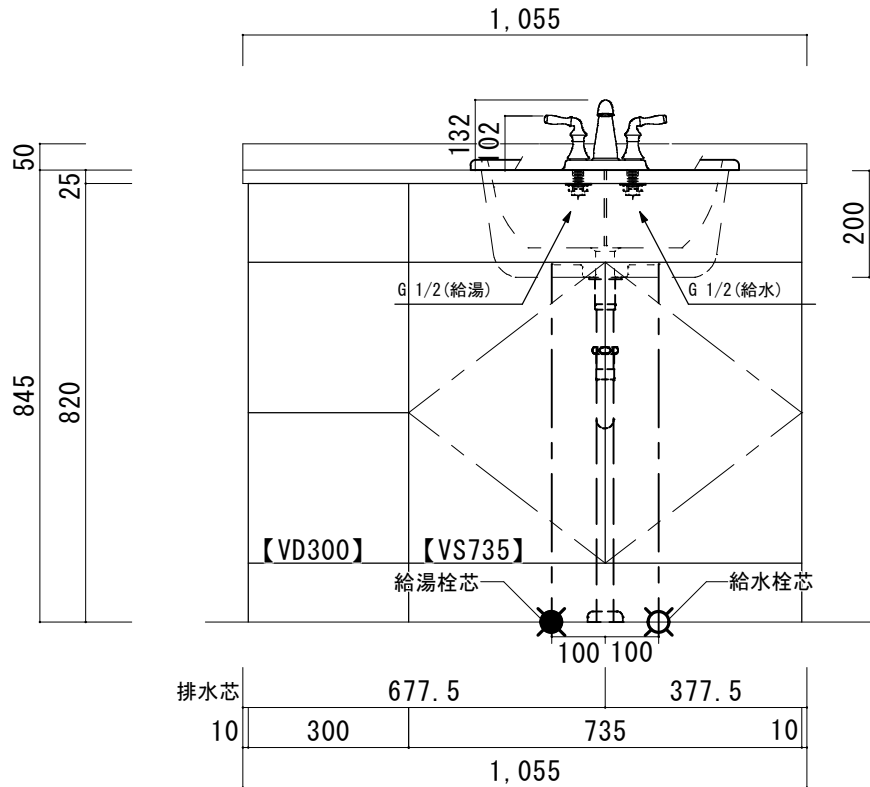

アクリル人工大理石カウンター仕様

カウンターサイズ	W1055R
カウンター材種	アクリル人大カウンター
キャビネット	ホワイト塗装orトリュフ塗装
ボウル	ラウンド洗面ボウル
水栓セット	KOHLER K-393-N4-〇〇
排水トラップ	ホップアップドレイン + Sトラップ (KL床排水)
キャビネットツマミ	別途選択
備考	

アクリル人工大理石断面図

HOWDY

DATE 2024. 02. 01

DRAWER A

UPDATE

PROJECT

TITLE

ハウディー洗面詳細図 W1055R

SCALE

A3 1:10

No. S5

R4AFS-1055R