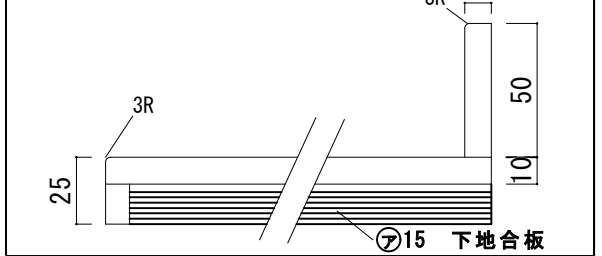

アクリル人工大理石カウンター仕様

カウンターサイズ	W1055R
カウンター材種	アクリル人大カウンター
キャビネット	ホワイト塗装orトリュフ塗装
ボウル	ラウンド洗面ボウル
水栓セット	KOHLER K-393-N4-〇〇
排水トラップ	ホップアップドレイン + Sトラップ (KL床排水)
キャビネットツマミ	別途選択
備考	

アクリル人工大理石断面図

HOWDY

DATE 2024. 02. 01

DRAWER A

UPDATE

PROJECT

TITLE

ハウディー洗面詳細図 W1055R

SCALE

A3 1:10

No. S5

R4AFS-1055R