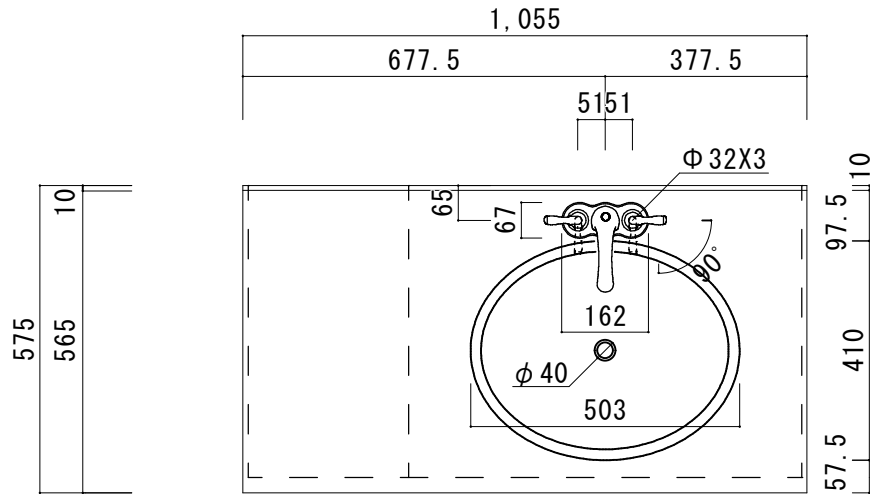

アクリル人工大理石カウンター仕様

カウンターサイズ	W1055R
カウンター材種	アクリル人大カウンター
キャビネット	ホワイト塗装orトリュフ塗装
ボウル	ラウンド洗面ボウル
水栓セット	KOHLER K-393-N4-〇〇
排水トラップ	ホップアップドレイン + Sトラップ (KL床排水)
キャビネットツマミ	別途選択
備考	

アクリル人工大理石断面図

HOWDY

DATE 2024. 02. 01

DRAWER A

UPDATE

PROJECT

TITLE

ハウディー洗面詳細図 W1055R

SCALE

A3 1:10

No. S5

R4AFS-1055R