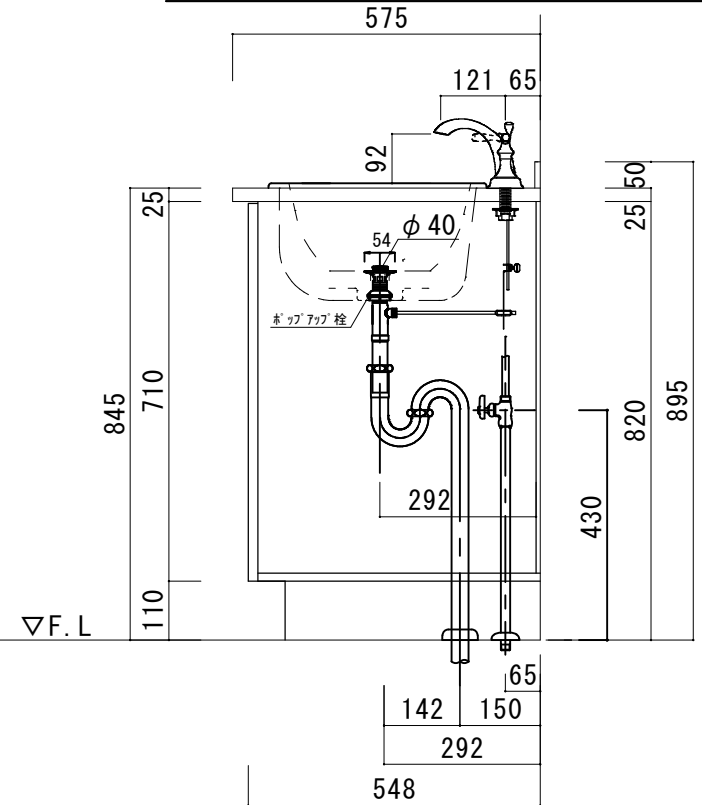

アクリル人工大理石カウンター仕様

カウンターサイズ	W1055R
カウンター材種	アクリル人大カウンター
キャビネット	ホワイト塗装orトリュフ塗装
ボウル	ラウンド洗面ボウル
水栓セット	KOHLER K-393-N4-〇〇
排水トラップ	ホップアップドレイン + Sトラップ (KL床排水)
キャビネットツマミ	別途選択
備考	

アクリル人工大理石断面図

HOWDY

DATE 2024. 02. 01

DRAWER A

UPDATE

PROJECT

TITLE

ハウディー洗面詳細図 W1055R

SCALE

A3 1:10

No. S5

R4AFS-1055R