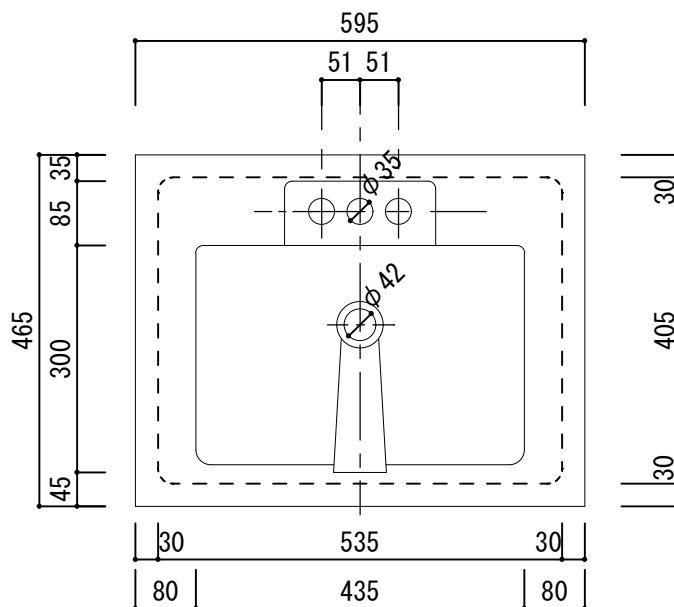

上面図

裏面図

切欠図

正面図

側面図

HOWDY

DATE 2022. 8. 20

DRAWER A

UPDATE 2022. 11. 17

PROJECT
Flora

TITLE
スクエア洗面ボウルYY236 詳細図

SCALE
A4 1:10

No.
M3