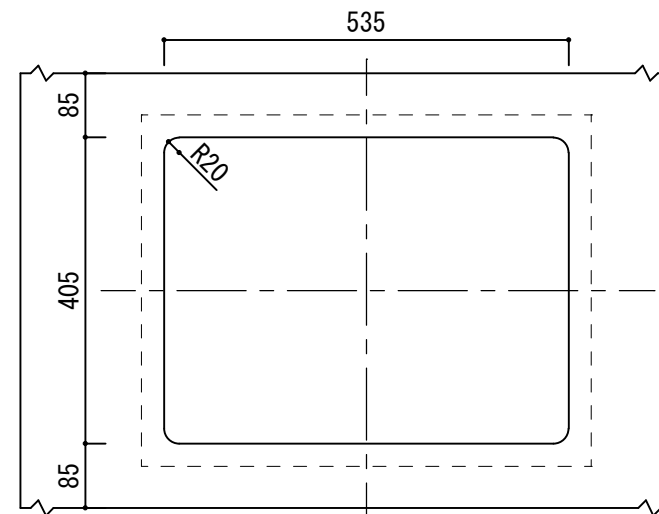

上面図

裏面図

切欠図

正面図

側面図

HOWDY

DATE 2022. 8. 20

DRAWER A

UPDATE 2022. 11. 17

PROJECT
Flora

TITLE
スクエア洗面ボウルYY236 詳細図

SCALE
A4 1:10

No.
M3