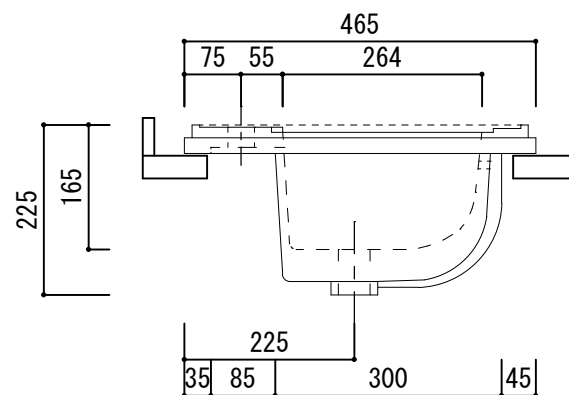

上面図

裏面図

切欠図

正面図

側面図

HOWDY

DATE 2022. 8. 20

DRAWER A

UPDATE 2022. 11. 17

PROJECT
Flora

TITLE
スクエア洗面ボウルYY236 詳細図

SCALE
A4 1:10

No.
M3