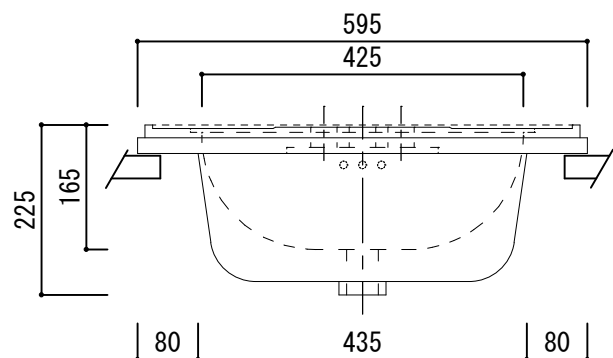

上面図

裏面図

切欠図

正面図

側面図

HOWDY

DATE 2022. 8. 20

DRAWER A

UPDATE 2022. 11. 17

PROJECT
Flora

TITLE
スクエア洗面ボウルYY236 詳細図

SCALE
A4 1:10

No.
M3