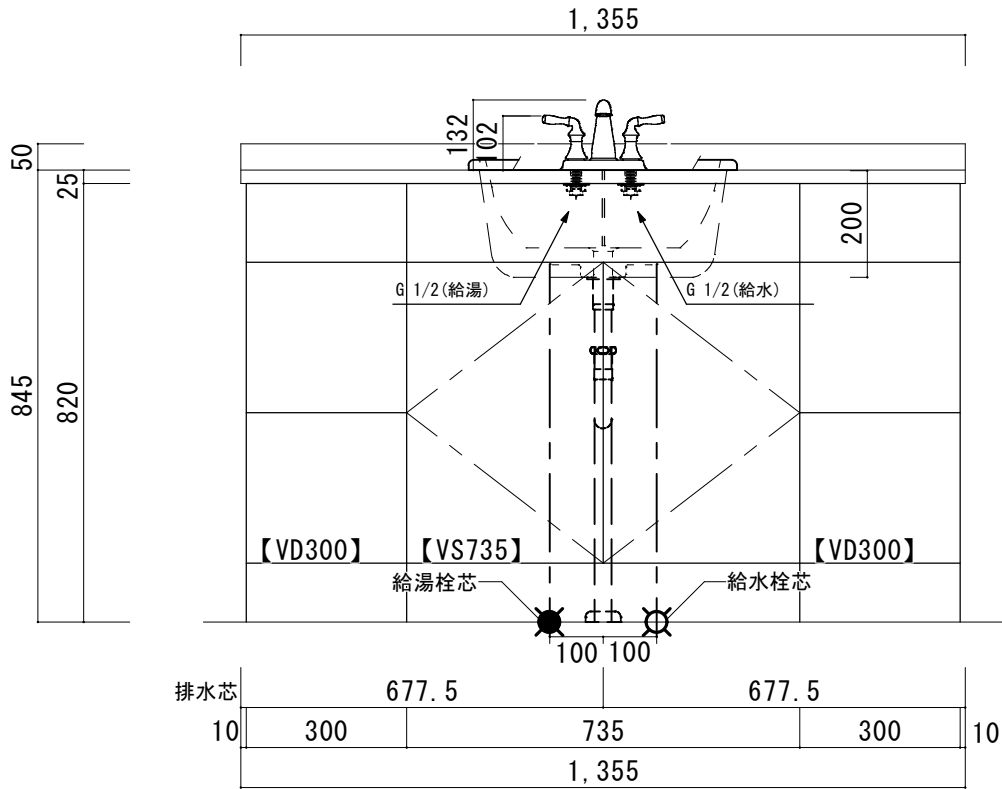

アクリル人工大理石カウンター仕様

カウンターサイズ	W1355
カウンター材種	アクリル人大カウンター
キャビネット	ホワイト塗装orトリュフ塗装
ボウル	ラウンド洗面ボウル
水栓 セット	KOHLER K-393-N4-〇〇
排水 トラップ	ホップアップドレイン + Sトラップ (KL床排水)
キャビネット ツマミ	別途選択
備 考	

アクリル人工大理石断面図

HOWDY

DATE 2024. 02. 01

DRAWER A

UPDATE

PROJECT

TITLE

ハウディー洗面詳細図 W1355

SCALE

A3 1:10

No. S7