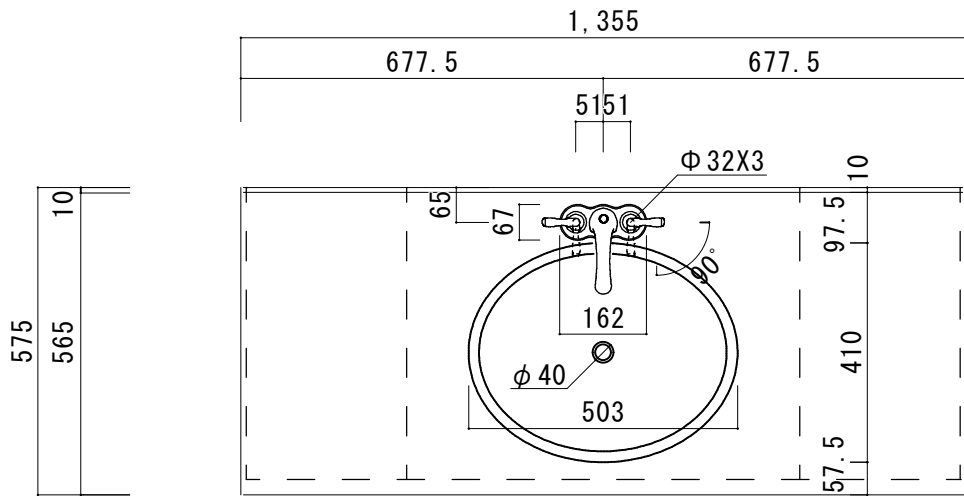

アクリル人工大理石カウンター仕様

カウンターサイズ	W1355
カウンター材種	アクリル人大カウンター
キャビネット	ホワイト塗装orトリュフ塗装
ボウル	ラウンド洗面ボウル
水栓 セット	KOHLER K-393-N4-〇〇
排水 トラップ	ホップアップドレイン + Sトラップ (KL床排水)
キャビネット ツマミ	別途選択
備 考	

アクリル人工大理石断面図

HOWDY

DATE 2024. 02. 01

DRAWER A

UPDATE

PROJECT

TITLE

ハウディー洗面詳細図 W1355

SCALE

A3 1:10

No. S7