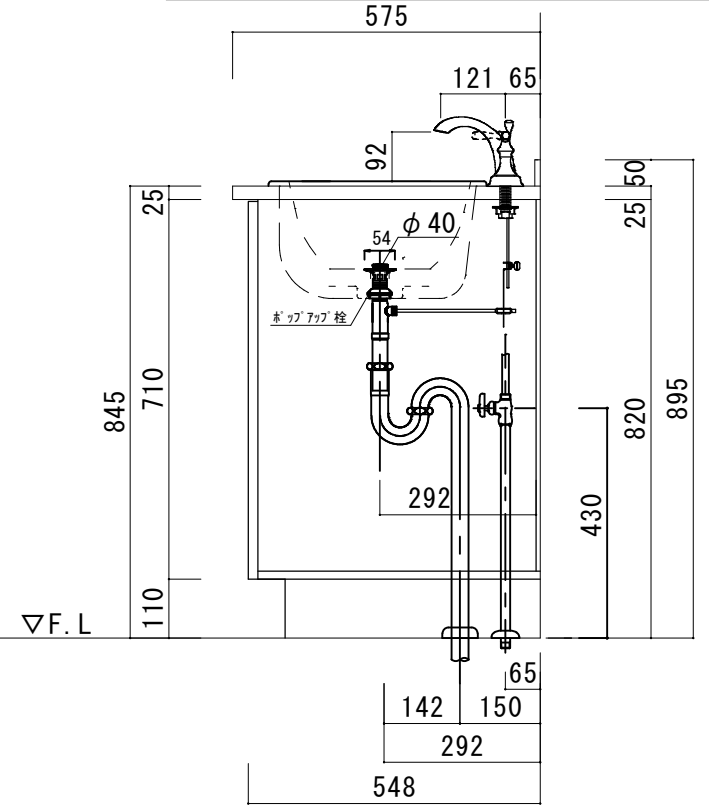

アクリル人工大理石カウンター仕様

カウンターサイズ	W1355
カウンター材種	アクリル人大カウンター
キャビネット	ホワイト塗装orトリュフ塗装
ボウル	ラウンド洗面ボウル
水栓 セット	KOHLER K-393-N4-〇〇
排水 トラップ	ホップアップドレイン + Sトラップ (KL床排水)
キャビネット ツマミ	別途選択
備 考	

アクリル人工大理石断面図

HOWDY

DATE 2024. 02. 01

DRAWER A

UPDATE

PROJECT

TITLE

ハウディー洗面詳細図 W1355

SCALE

A3 1:10

No. S7