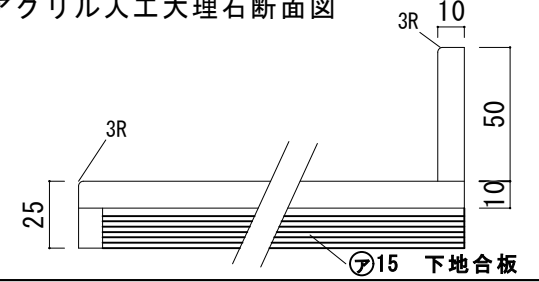

アクリル人工大理石カウンター仕様

カウンターサイズ	W1355
カウンター材種	アクリル人大カウンター
キャビネット	ホワイト塗装orトリュフ塗装
ボウル	ラウンド洗面ボウル
水栓 セット	KOHLER K-393-N4-〇〇
排水 トラップ	ホップアップドレイン + Sトラップ (KL床排水)
キャビネット ツマミ	別途選択
備 考	

アクリル人工大理石断面図

HOWDY

DATE 2024. 02. 01

DRAWER A

UPDATE

PROJECT

TITLE

ハウディー洗面詳細図 W1355

SCALE

A3 1:10

No. S7