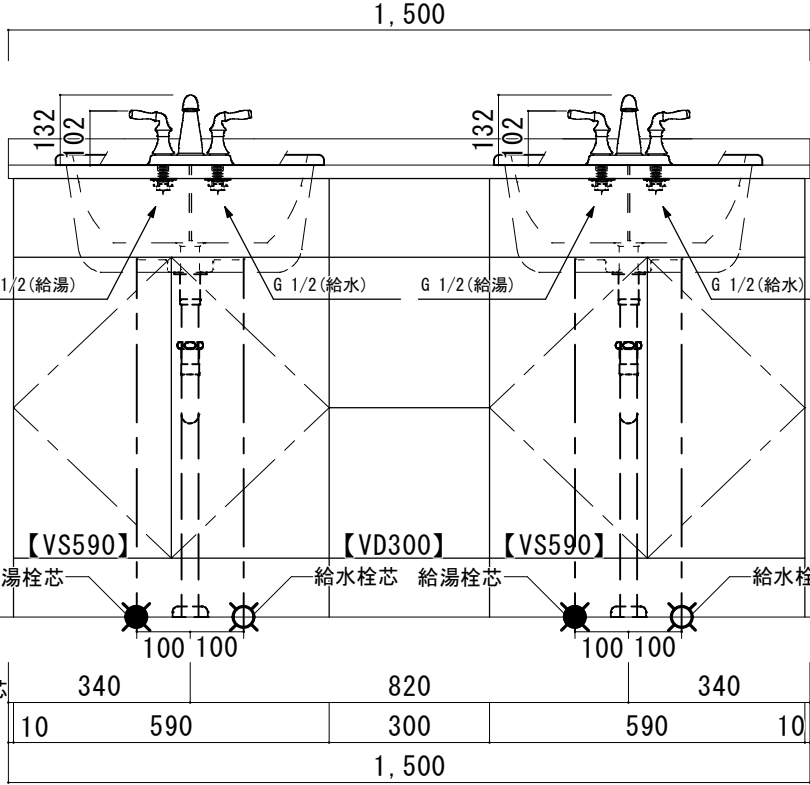

アクリル人工大理石カウンター仕様

カウンターサイズ	W1500 (2ボウル)
カウンター材種	アクリル人大カウンター
キャビネット	ホワイト塗装orトリュフ塗装
ボウル	ラウンド洗面ボウル
水栓 セット	KOHLER K-393-N4-〇〇
排水 トラップ	ホップアップドレイン + ストラップ (KL床排水)
キャビネット ツマミ	別途選択
備考	

アクリル人工大理石断面図

HOWDY

DATE	2024. 02. 01	UPDATE		PROJECT	
DRAWER	A				

TITLE  
ハウディー洗面詳細図 W1500

SCALE  
A3 1:10

No. S9  
R4AFS-1500