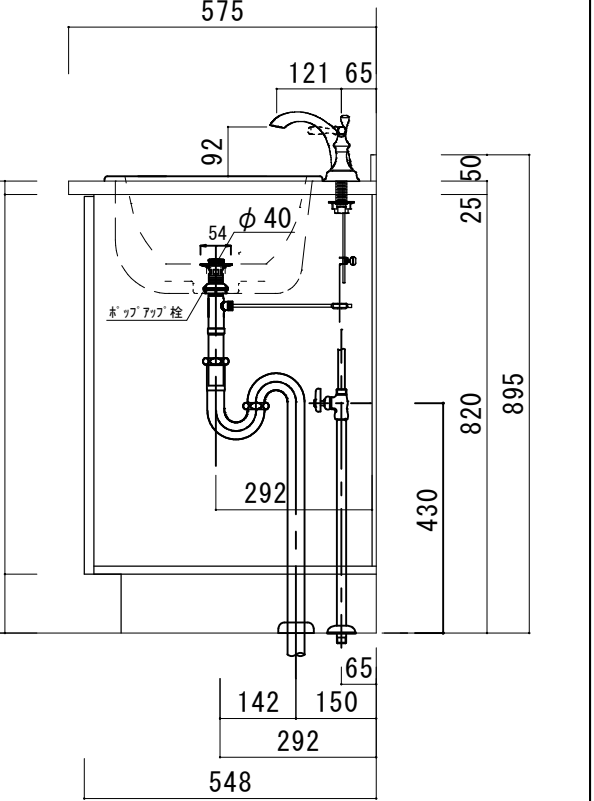

アクリル人工大理石カウンター仕様

カウンターサイズ	W1500 (2ボウル)
カウンター材種	アクリル人大カウンター
キャビネット	ホワイト塗装orトリュフ塗装
ボウル	ラウンド洗面ボウル
水栓 セット	KOHLER K-393-N4-〇〇
排水 トラップ	ホップアップドレイン + ストラップ (KL床排水)
キャビネット ツマミ	別途選択
備考	

アクリル人工大理石断面図

HOWDY

DATE	2024. 02. 01	UPDATE		PROJECT	
DRAWER	A				

TITLE  
ハウディー洗面詳細図 W1500

SCALE  
A3 1:10

No. S9  
R4AFS-1500