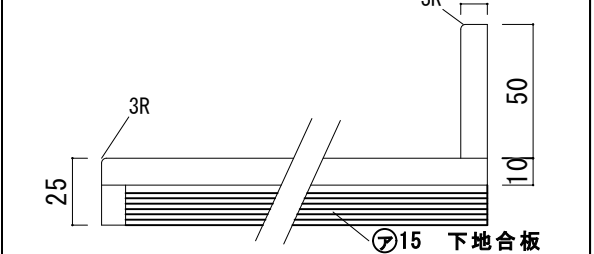

アクリル人工大理石カウンター仕様

カウンターサイズ	W1500 (2ボウル)
カウンター材種	アクリル人大カウンター
キャビネット	ホワイト塗装orトリュフ塗装
ボウル	ラウンド洗面ボウル
水栓 セット	KOHLER K-393-N4-〇〇
排水 トラップ	ホップアップドレイン + ストラップ (KL床排水)
キャビネット ツマミ	別途選択
備考	

アクリル人工大理石断面図

HOWDY

DATE	2024. 02. 01	UPDATE		PROJECT	
DRAWER	A				

TITLE  
ハウディー洗面詳細図 W1500

SCALE  
A3 1:10

No. S9  
R4AFS-1500