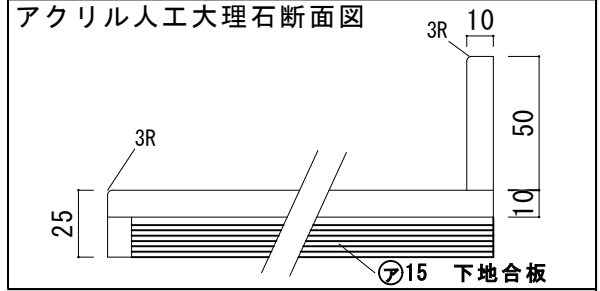

アクリル人工大理石カウンター仕様

カウンターサイズ	W755
カウンター材種	アクリル人大カウンター
キャビネット	ホワイト塗装orトリュフ塗装
ボウル	スクエア洗面ボウル
水栓セット	KOHLER K-393-N4-〇〇
排水トラップ	ホップアップドレイン + Sトラップ (KL床排水)
キャビネットツマミ	別途選択
備考	

HOWDY

DATE 2024. 02. 01
DRAWER A

UPDATE

PROJECT

TITLE
ハウディー洗面詳細図 W755

SCALE
A3 1:10

No. S1
R4AFS-755