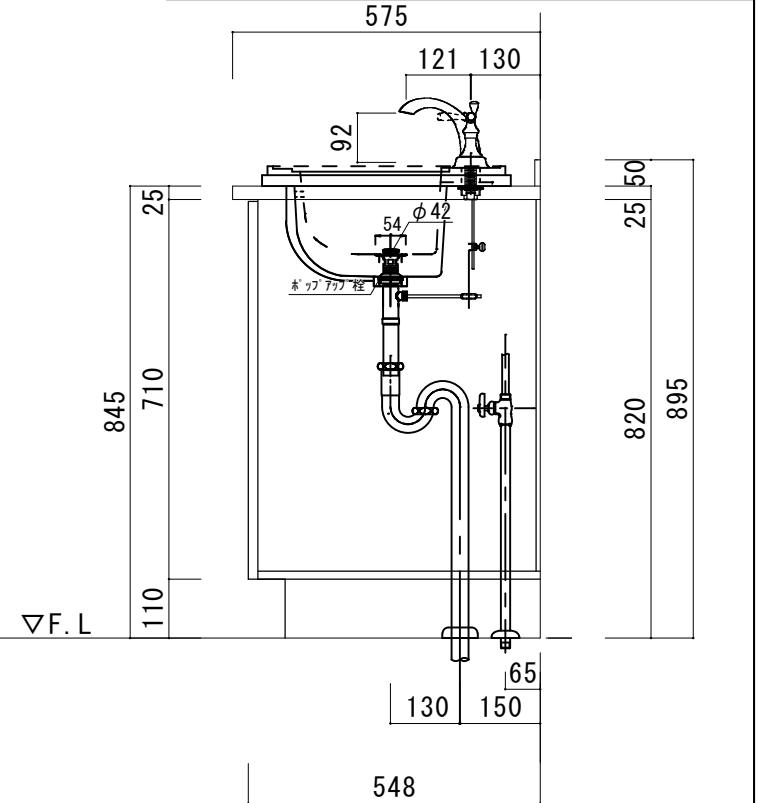

アクリル人工大理石カウンター仕様

カウンターサイズ	W755
カウンター材種	アクリル人大カウンター
キャビネット	ホワイト塗装orトリュフ塗装
ボウル	スクエア洗面ボウル
水栓セット	KOHLER K-393-N4-〇〇
排水トラップ	ホップアップドレイン + Sトラップ (KL床排水)
キャビネットツマミ	別途選択
備考	

HOWDY

DATE 2024. 02. 01
DRAWER A

UPDATE

PROJECT

TITLE
ハウディー洗面詳細図 W755

SCALE
A3 1:10

No. S1
R4AFS-755