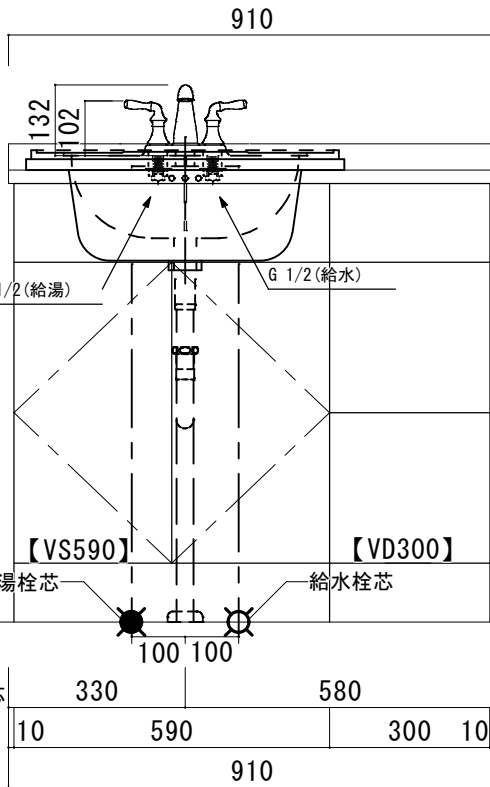

アクリル人工大理石カウンター仕様

カウンターサイズ	W910L
カウンター材種	アクリル人工大理石
キャビネット	ホワイト塗装orトリュフ塗装
ボウル	スクエア洗面ボウル
水栓セット	KOHLER K-393-N4-〇〇
排水トラップ	ホップアップドレイン + Sトラップ (KL床排水)
キャビネットツマミ	別途選択
備考	

アクリル人工大理石断面図

HOWDY

DATE 2024. 02. 01
DRAWER A

UPDATE

PROJECT

TITLE
ハウディー洗面詳細図 W910L

SCALE
A3 1:10

No. S2
R4AFS-910L