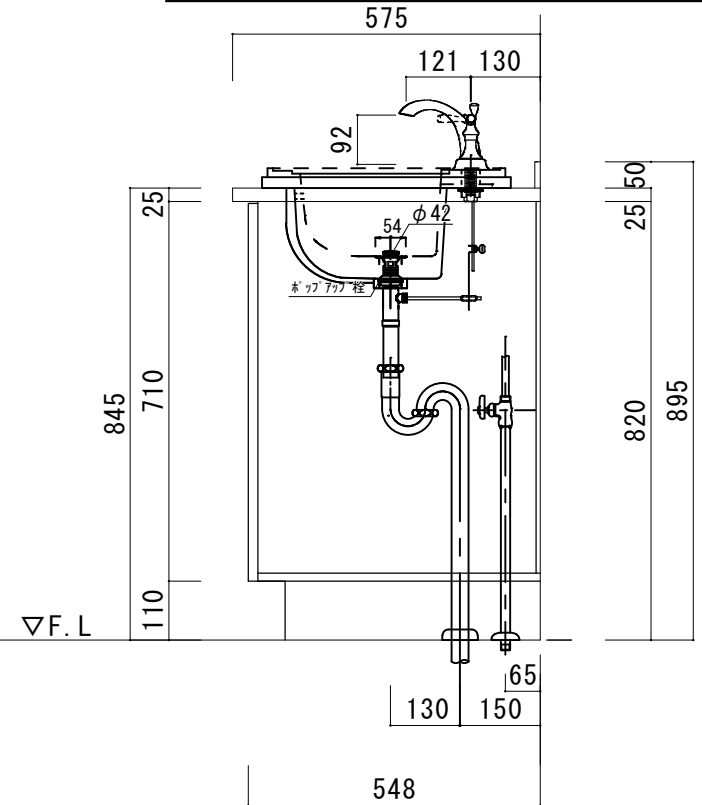

アクリル人工大理石カウンター仕様

カウンターサイズ	W910L
カウンター材種	アクリル人工大理石
キャビネット	ホワイト塗装orトリュフ塗装
ボウル	スクエア洗面ボウル
水栓セット	KOHLER K-393-N4-〇〇
排水トラップ	ホップアップドレイン + Sトラップ (KL床排水)
キャビネットツマミ	別途選択
備考	

アクリル人工大理石断面図

HOWDY

DATE 2024. 02. 01
DRAWER A

UPDATE

PROJECT

TITLE
ハウディー洗面詳細図 W910L

SCALE
A3 1:10

No. S2
R4AFS-910L