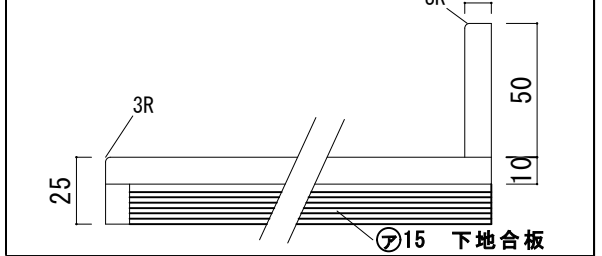

アクリル人工大理石カウンター仕様

カウンターサイズ	W910L
カウンター材種	アクリル人工大理石
キャビネット	ホワイト塗装orトリュフ塗装
ボウル	スクエア洗面ボウル
水栓セット	KOHLER K-393-N4-〇〇
排水トラップ	ホップアップドレイン + Sトラップ (KL床排水)
キャビネットツマミ	別途選択
備考	

アクリル人工大理石断面図

HOWDY

DATE 2024. 02. 01
DRAWER A

UPDATE

PROJECT

TITLE
ハウディー洗面詳細図 W910L

SCALE
A3 1:10

No. S2
R4AFS-910L