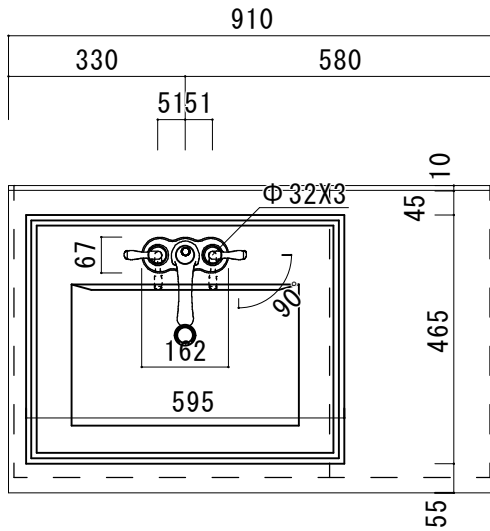

アクリル人工大理石カウンター仕様

カウンターサイズ	W910L
カウンター材種	アクリル人工大理石
キャビネット	ホワイト塗装orトリュフ塗装
ボウル	スクエア洗面ボウル
水栓セット	KOHLER K-393-N4-〇〇
排水トラップ	ホップアップドレイン + Sトラップ (KL床排水)
キャビネットツマミ	別途選択
備考	

アクリル人工大理石断面図

HOWDY

DATE 2024. 02. 01
DRAWER A

UPDATE

PROJECT

TITLE
ハウディー洗面詳細図 W910L

SCALE
A3 1:10

No. S2
R4AFS-910L