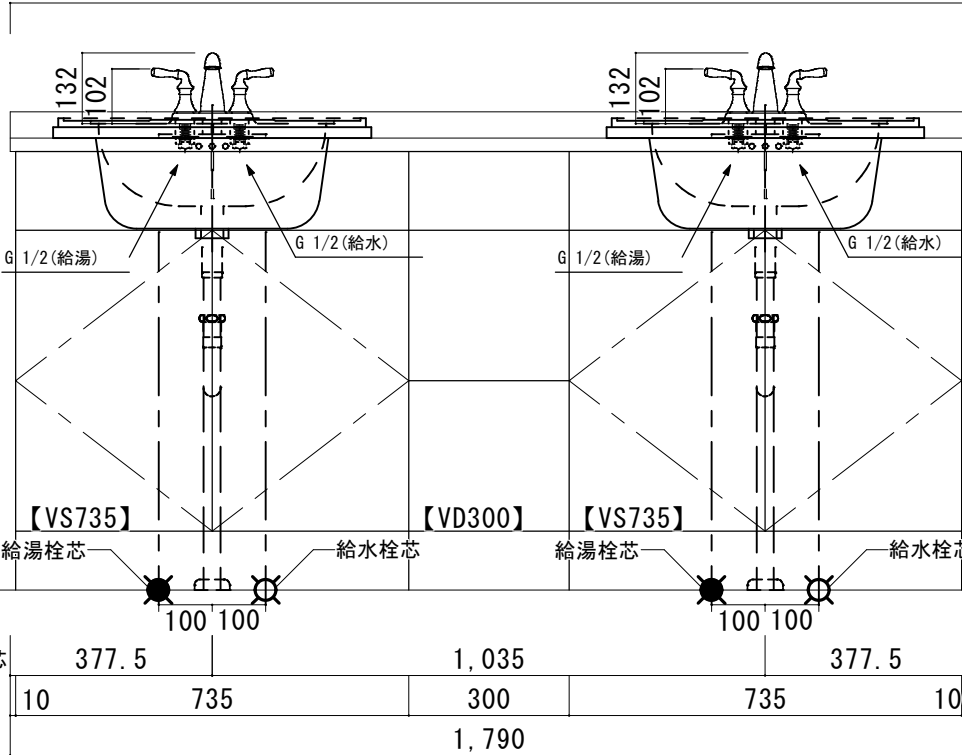

### アクリル人工大理石カウンター仕様

カウンターサイズ	W1790 (2ボウル)
カウンター材種	アクリル人大カウンター
キャビネット	ホワイ塗装orトリュフ塗装
ボウル	ヌクエア洗面ボウル
水栓セット	KOHLER K-393-N4-〇〇
排水トラップ	ホップアップドレイン + Sトラップ (KL床排水)
キャビネットツマミ	別途選択
備考	

### アクリル人工大理石断面図

HOWDY

DATE 2024.02.01  
DRAWER A

UPDATE

PROJECT

TITLE  
ハウディー洗面詳細図 W1790

SCALE  
A3 1:10

No. S10  
R4AFS-1790