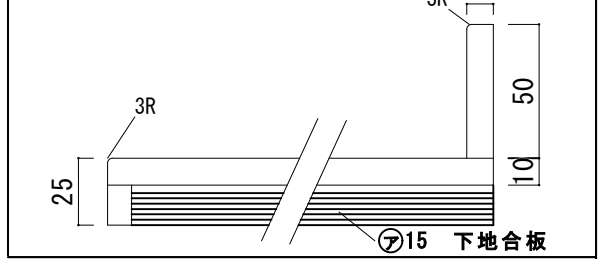

### アクリル人工大理石カウンター仕様

カウンターサイズ	W1790 (2ボウル)
カウンター材種	アクリル人大カウンター
キャビネット	ホワイ塗装orトリュフ塗装
ボウル	ヌクエア洗面ボウル
水栓セット	KOHLER K-393-N4-〇〇
排水トラップ	ホップアップドレイン + Sトラップ (KL床排水)
キャビネットツマミ	別途選択
備考	

### アクリル人工大理石断面図

HOWDY

DATE 2024.02.01  
DRAWER A

UPDATE

PROJECT

TITLE  
ハウディー洗面詳細図 W1790

SCALE  
A3 1:10

No. S10  
R4AFS-1790