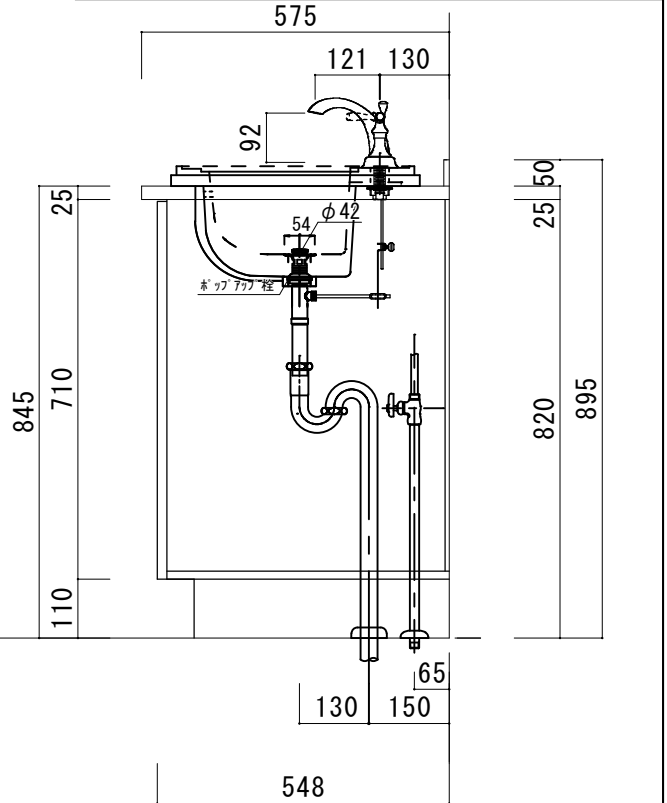

### アクリル人工大理石カウンター仕様

カウンターサイズ	W1790 (2ボウル)
カウンター材種	アクリル人大カウンター
キャビネット	ホワイ塗装orトリュフ塗装
ボウル	ヌクエア洗面ボウル
水栓セット	KOHLER K-393-N4-〇〇
排水トラップ	ホップアップドレイン + Sトラップ (KL床排水)
キャビネットツマミ	別途選択
備考	

### アクリル人工大理石断面図

HOWDY

DATE 2024.02.01  
DRAWER A

UPDATE

PROJECT

TITLE  
ハウディー洗面詳細図 W1790

SCALE  
A3 1:10

No. S10  
R4AFS-1790