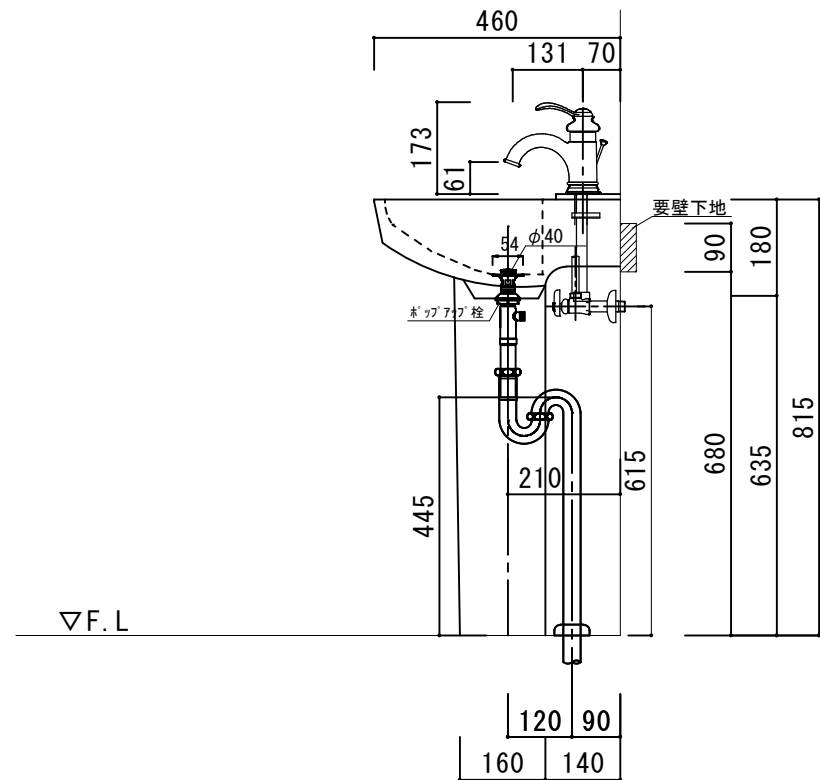

壁給水 / 床排水仕様

本体	ペディスタルスクエア PS1-1501
ボウル	ブレーンホワイト
水栓金具	KOHLER K-8657T-B
排水トラップ	ホップアップドレイン + Sトラップ (床排水)
備考	

HOWDY

DATE 2021.08.01

UPDATE 2023.03.31

PROJECT

TITLE

ペディスタル洗面 詳細図

SCALE

A3 1:10

No. M9 -1

P1FWS (KL)

DRAWER A