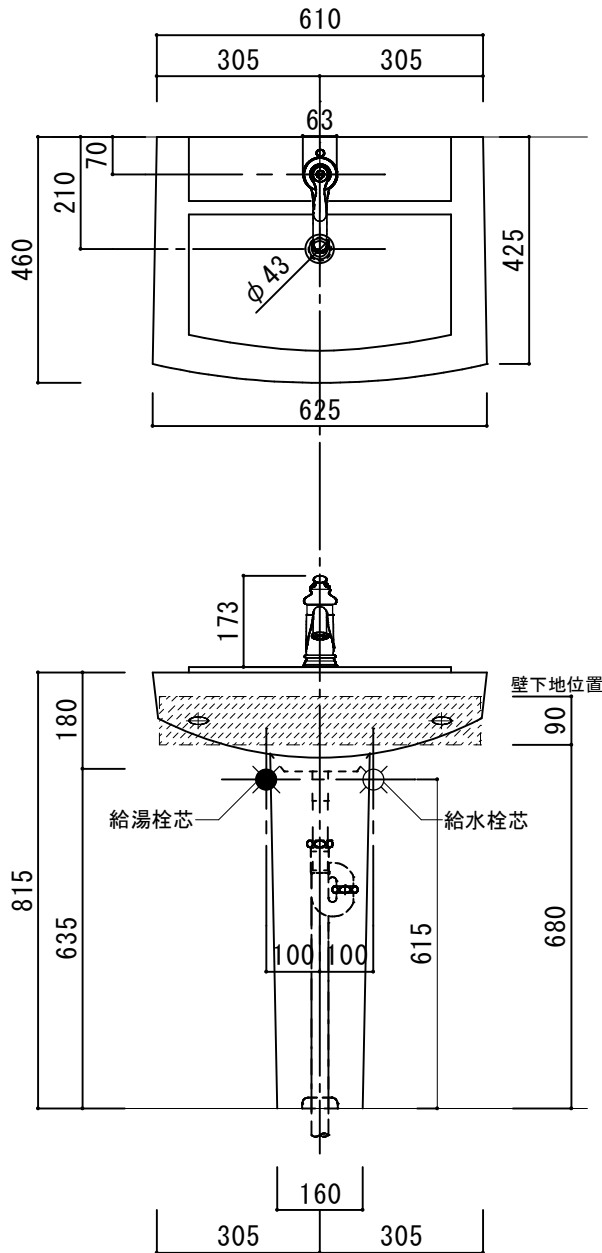

壁給水 / 床排水仕様

本体	ペディスタルスクエア PS1-1501
ボウル	ブレーンホワイト
水栓金具	KOHLER K-8657T-B
排水トラップ	ホップアップドレイン + Sトラップ (床排水)
備考	

HOWDY

DATE 2021.08.01

UPDATE 2023.03.31

PROJECT

TITLE

ペディスタル洗面 詳細図

SCALE

A3 1:10

No. M9 -1

P1FWS (KL)

DRAWER A