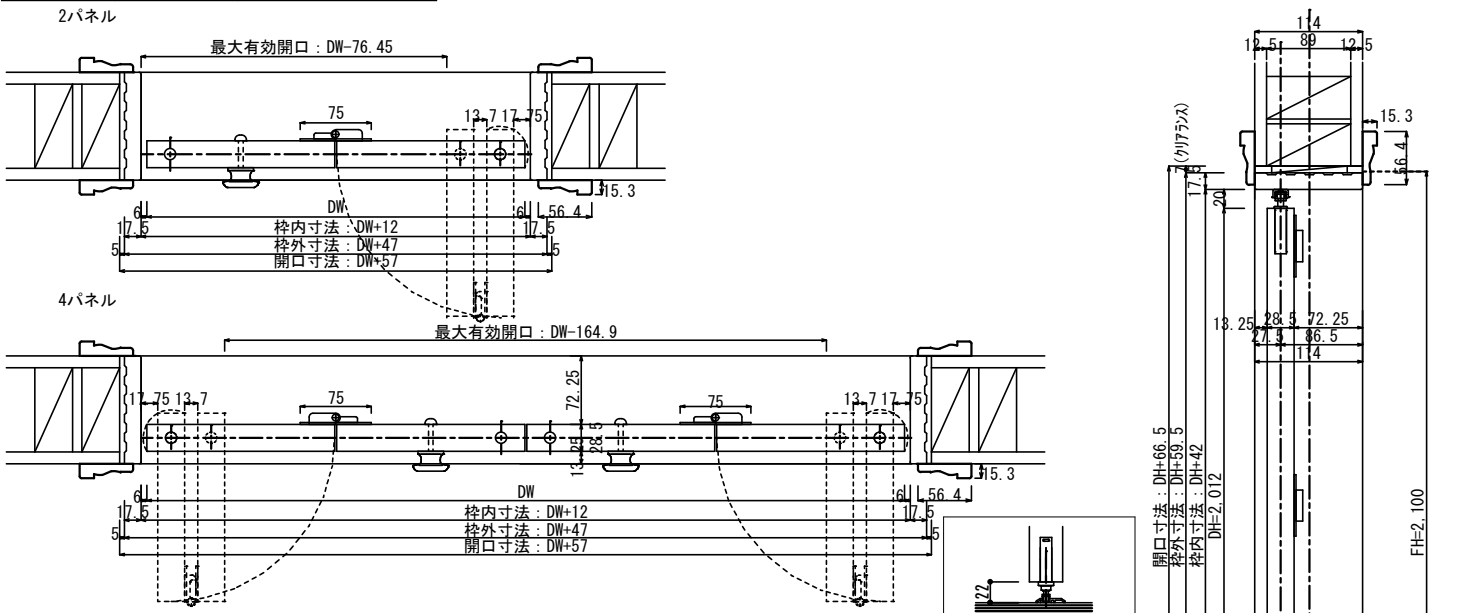

FPBFPVF5 パイン折戸 パイン三方平枠

パイン折戸 パイン三方平枠

パネル数	2パネル				4パネル			
	20	26	28	30	40	50	54	60
サイズ呼称	20	26	28	30	40	50	54	60
DW	604	756	807	908	1211	1515	1617	1819
枠外寸法	651	803	854	955	1258	1562	1664	1866
開口寸法	661	813	864	965	1268	1572	1674	1873

開口高さ : 2,078.5

姿図

※オプション
バリアフリーレール

HOWDY 内部ドア納まり図

20210901

FPBFPVZ5 パイン折戸 パイン在来平枠

パイン折戸 パイン在来平枠

パネル数	2パネル				4パネル			
	20	26	28	30	40	50	54	60
サイズ呼称	20	26	28	30	40	50	54	60
DW	604	756	807	908	1211	1515	1617	1819
枠外寸法	651	803	854	955	1258	1562	1664	1866
開口寸法	661	813	864	965	1268	1572	1674	1873

開口高さ : 2,078.5

姿図

※オプション
バリアフリーレール

HOWDY 内部ドア納まり図

20210901