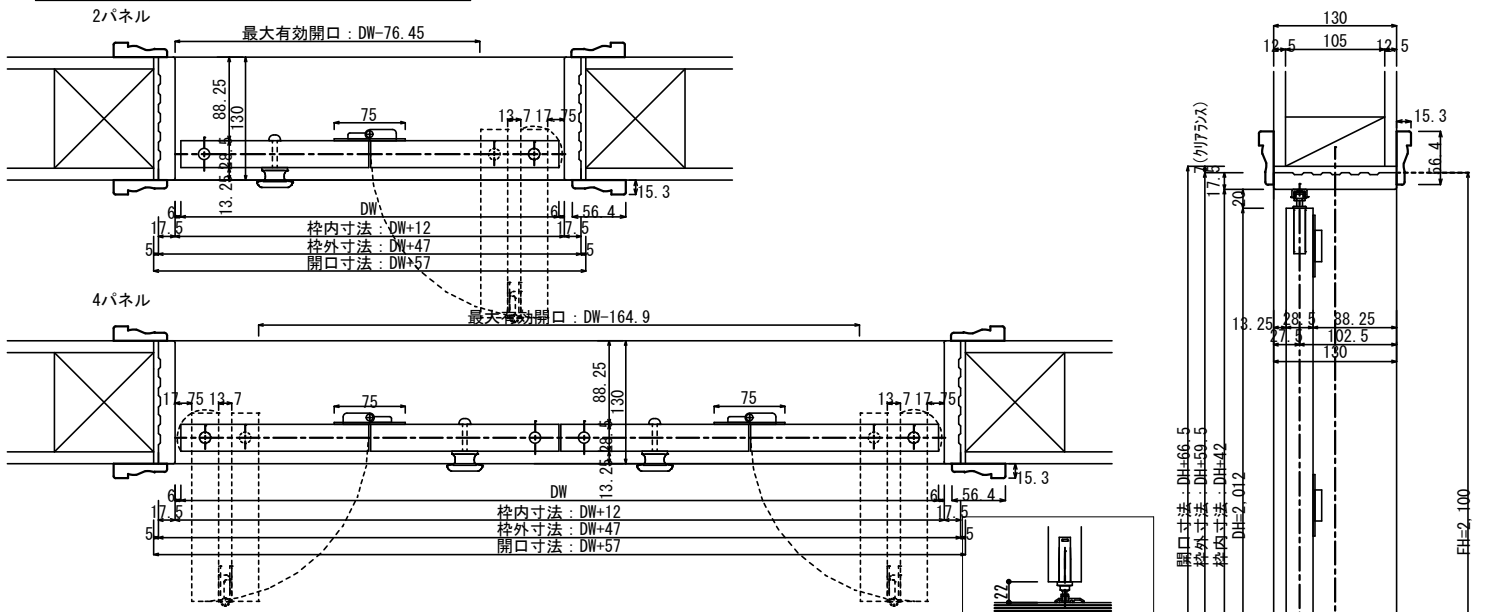

FPBFPVF5 パイン折戸 パイン三方平枠

パイン折戸 パイン三方平枠

パネル数	2パネル				4パネル			
	20	26	28	30	40	50	54	60
サイズ呼称	20	26	28	30	40	50	54	60
DW	604	756	807	908	1211	1515	1617	1819
枠外寸法	651	803	854	955	1258	1562	1664	1866
開口寸法	661	813	864	965	1268	1572	1674	1873

開口高さ : 2,078.5

姿図

※オプション
バリアフリーレール

HOWDY 内部ドア納まり図

20210901

FPBFPVZ5 パイン折戸 パイン在来平枠

パイン折戸 パイン在来平枠

パネル数	2パネル				4パネル			
	20	26	28	30	40	50	54	60
サイズ呼称	20	26	28	30	40	50	54	60
DW	604	756	807	908	1211	1515	1617	1819
枠外寸法	651	803	854	955	1258	1562	1664	1866
開口寸法	661	813	864	965	1268	1572	1674	1873

開口高さ : 2,078.5

姿図

※オプション
バリアフリーレール

HOWDY 内部ドア納まり図

20210901