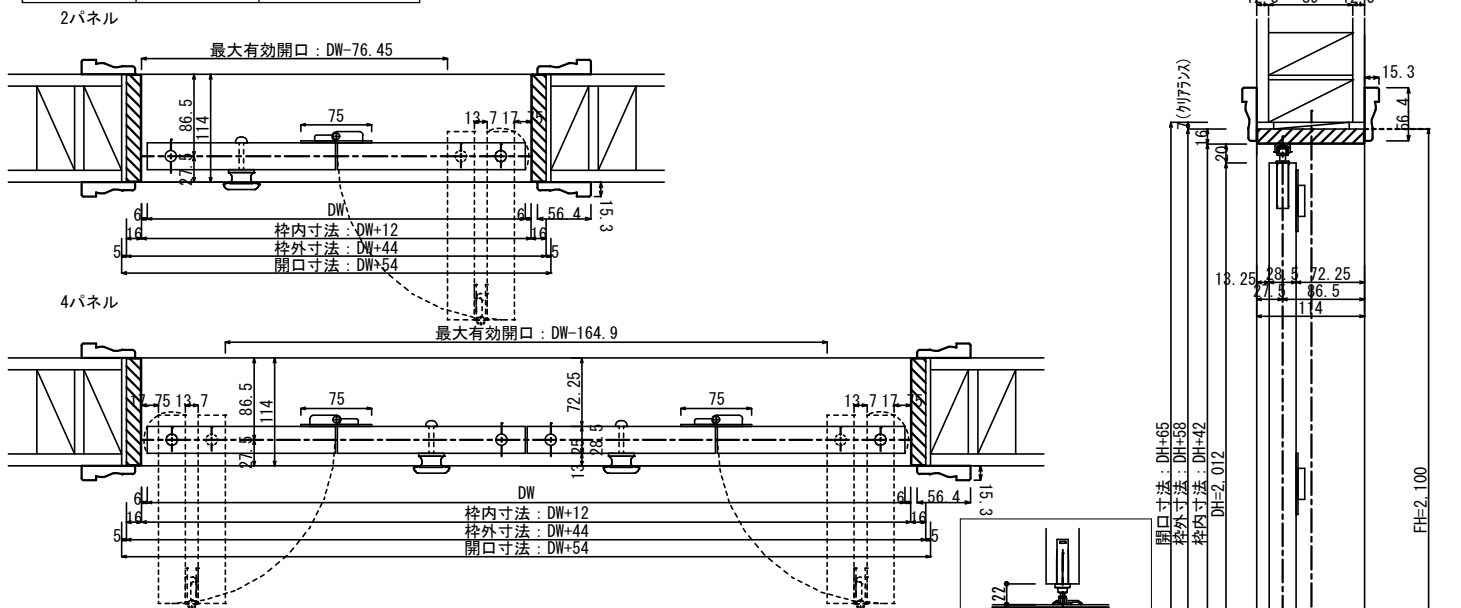

FPBFHJF5 パイン折戸 ヘム三方平枠

パイン折戸 ヘム三方平枠

パネル数	2パネル				4パネル			
	20	26	28	30	40	50	54	60
サイズ呼称	20	26	28	30	40	50	54	60
DW	604	756	807	908	1211	1515	1617	1819
枠外寸法	648	800	851	952	1255	1559	1661	1863
開口寸法	658	810	861	962	1265	1569	1671	1873

開口高さ : 2,077

姿図

HOWDY 内部ドア納まり図

20210901

FPBFHJZ5 パイン折戸 ヘム在来平枠

パイン折戸 ヘム在来平枠

パネル数	2パネル				4パネル			
	20	26	28	30	40	50	54	60
サイズ呼称	20	26	28	30	40	50	54	60
DW	604	756	807	908	1211	1515	1617	1819
枠外寸法	648	800	851	952	1255	1559	1661	1863
開口寸法	658	810	861	962	1265	1569	1671	1873

開口高さ : 2,077

姿図

HOWDY 内部ドア納まり図

20210901