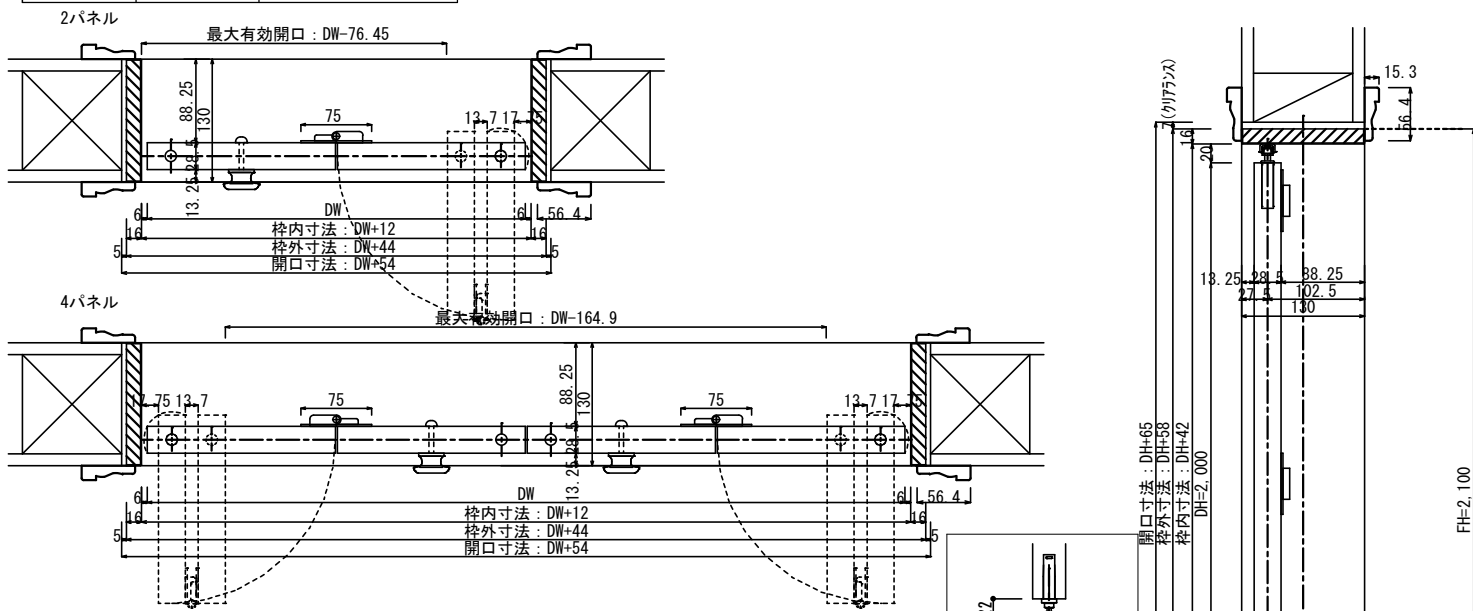

開口高さ : 2,077

姿図

HOWDY 内部ドア納まり図

20210901

FPBFHJZ5 パイン折戸 ヘム在来平枠

パイン折戸 ヘム在来平枠

パネル数	2パネル				4パネル			
	20	26	28	30	40	50	54	60
サイズ呼称	20	26	28	30	40	50	54	60
DW	604	756	807	908	1211	1515	1617	1819
枠外寸法	648	800	851	952	1255	1559	1661	1863
開口寸法	658	810	861	962	1265	1569	1671	1873

開口高さ : 2,077

姿図

HOWDY 内部ドア納まり図

20210901