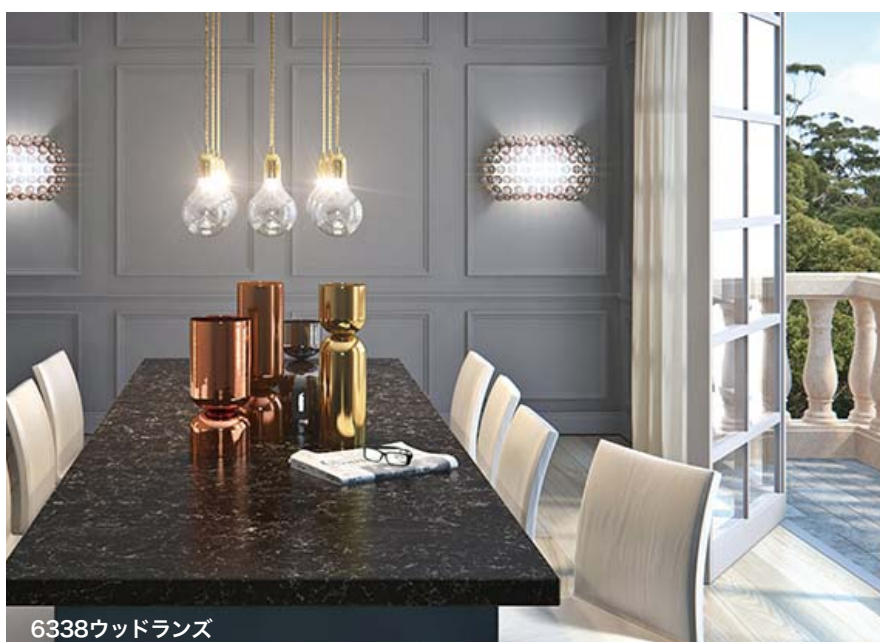

6003 コースタルグレー

6338 ウッドランズ