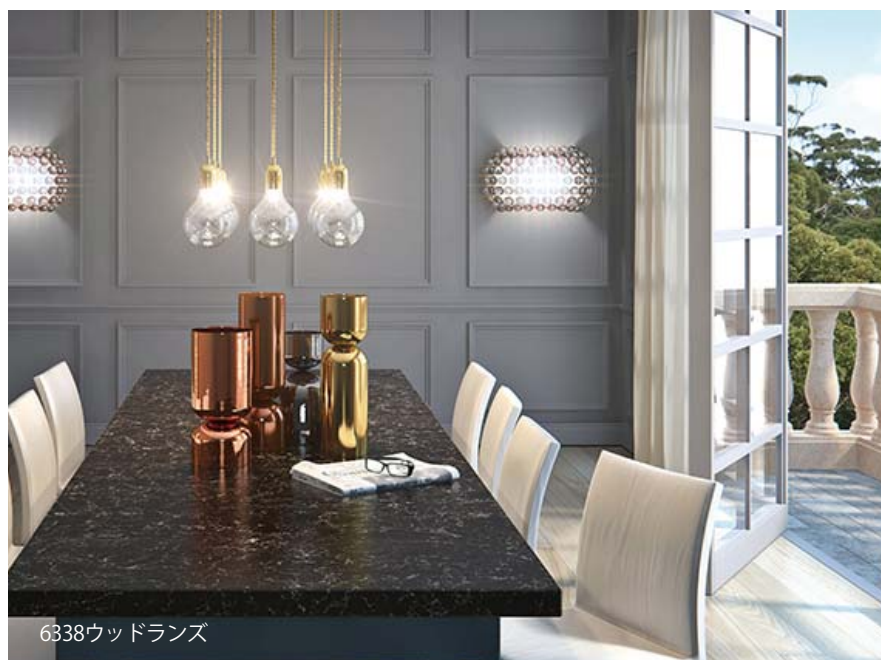

Flora カウンター

FLO

■ シーザーストーン

天然素材(水晶)から生まれた人工石

納期:3週間

6003コースタルグレー

6131ピアンコドリフト

6338ウッドランズ