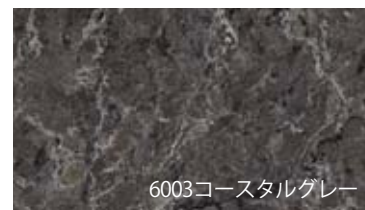

Flora カウンター

FLO

■ シーザーストーン

天然素材(水晶)から生まれた人工石

納期:3週間

6003コースタルグレー

6131ピアンコドリフト

6338ウッドランズ

6003コースタルグレー

6131ピアンコドリフト

6338ウッドランズ

コースタルグレー 6003

	サイズ(mm)	価格
KCG780	780×575×13	¥133,300
KCG1245	1245×575×13	¥151,900
KCG1555	1555×575×13	¥160,800
KCG1695	1695×575×13	¥207,700
KCG930	930×575×13	¥239,700

ピアンコドリフト 6131