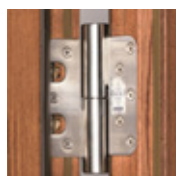

標準パーツ

■ダブル鎌錠

主錠、補助錠とも鎌錠を採用。さらに補助錠は枠側もバックプレートで補強し、こじあけに対する耐性が向上しました。

☆CP認定錠

■着脱式サムターン

補助錠のサムターンが、さらに安心の着脱式になりました。

■三次元丁番

扉が上下、左右、前後に調整可能。