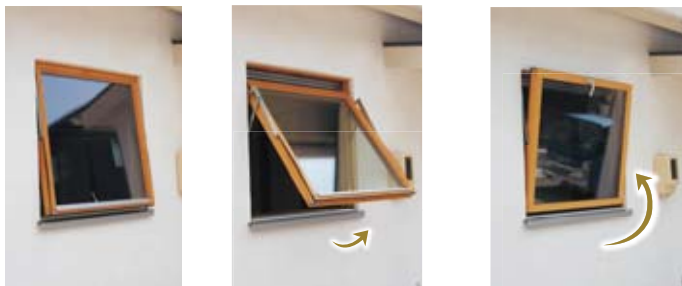

造作材

キッチン
クローゼット

洗面化粧台

ウッド
ストロブ

躯体

■ 共通仕様

- ・ガラス…… 3層スーパーエナジープラスガラス標準(ダブルLow-E+ダブルアルゴン)
4mm(Low-E)+12mm(Argon)+4mm+12mm(Argon)+4mm(Low-E)=36mm
- ・塗 装…… 無塗装品(必ず塗装が必要です。)
- ・網 戸…… オプション
- ・出荷形態… 完成品(ガラス取り付け済み)
- ・納 期…… 在庫品・約10日

横軸回転窓 LFH-Oシリーズ

- ・材 質… 欧州赤松集成材(防腐真空加圧注入加工済み)
- ・取 手… アルミ製HOPPEハンドル(Tokyoデザイン)

■ 180度回転

180度回転式なので室内側から安全かつ簡単に外側のお手入れが可能です。
また、窓全体が開口になり大きな風の通り道をつくり、非常に風通しのよい家にすることができます。

「レノホンダ アウトライン」では、雨水が当たりやすい下枠にアルミの水切りを標準装備。これにより経年変化での下枠の傷みが軽減されます。