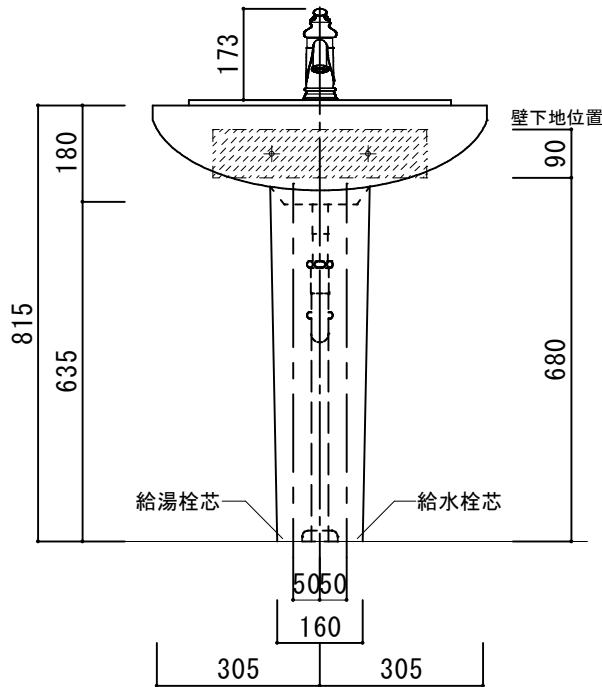

床給水 / 床排水仕様

本体	ペディスタルスクエア PS1-1501
ボウル	ブレーンホワイト
水栓金具	KOHLER K-8657T-B
排水トラップ	ホップアップドレイン + Sトラップ (床排水)
備考	

HOWDY

DATE 2021.08.01

UPDATE

PROJECT

TITLE

ペディスタル洗面 詳細図

SCALE

A3 1:10

No. M9 -2

P1FFS

DRAWER A