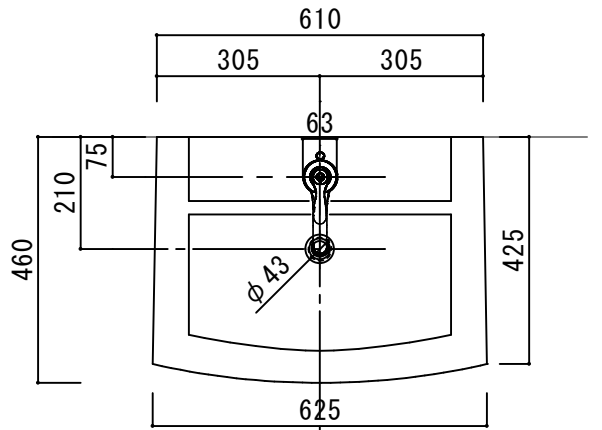

床給水 / 床排水仕様

本体	ペディスタルスクエア PS1-1501
ボウル	ブレーンホワイト
水栓金具	KOHLER K-8657T-B
排水トラップ	ホップアップドレイン + Sトラップ (床排水)
備考	

HOWDY

DATE 2021.08.01

UPDATE

PROJECT

TITLE

ペディスタル洗面 詳細図

SCALE

A3 1:10

No. M9 -2

P1FFS

DRAWER A