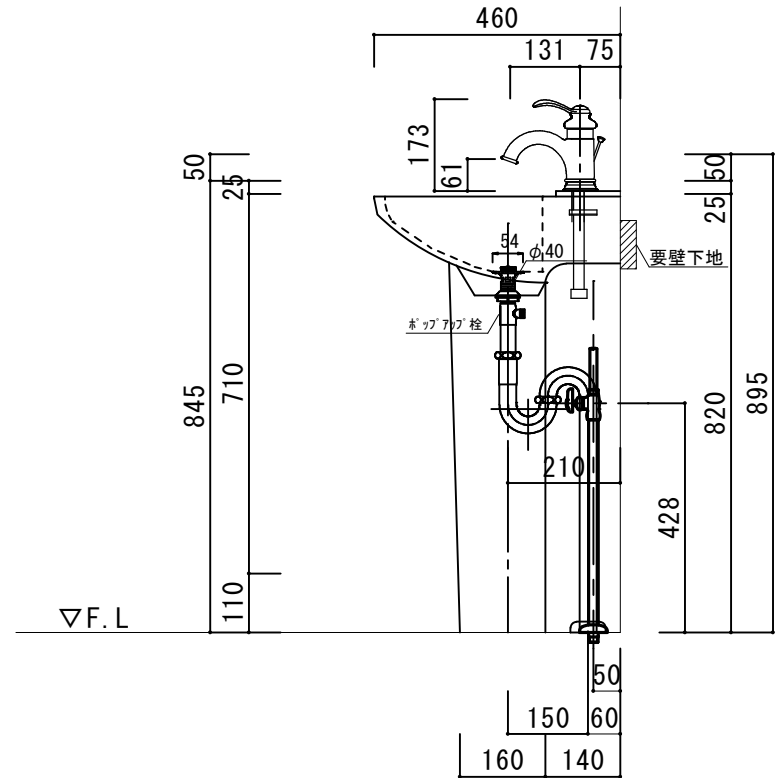

床給水 / 床排水仕様

本体	ペディスタルスクエア PS1-1501
ボウル	ブレーンホワイト
水栓金具	KOHLER K-8657T-B
排水トラップ	ホップアップドレイン + Sトラップ (床排水)
備考	

HOWDY

DATE 2021.08.01

UPDATE

PROJECT

TITLE

ペディスタル洗面 詳細図

SCALE

A3 1:10

No. M9 -2

P1FFS

DRAWER A