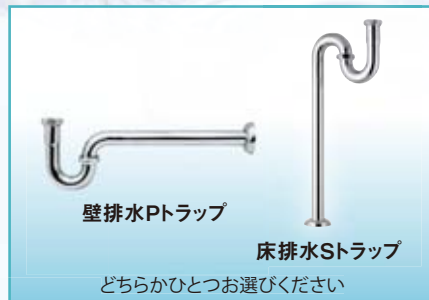

■ Bセット PS3-1501 (3穴) サイズ(mm) 625×460×815 セット価格 ¥109,500

PS3-1501

Aセット水栓金具

MMP-8657T-B-CP  
フェアファックス

MMP-72782T-4-CP  
エリストン

どちらかひとつお選びください

Bセット水栓金具

MMP-394-4-CP  
デボンシャー

MMP-11076-4-CP  
アーチャー

どちらかひとつお選びください

セットアクセサリー(共通)

K-13507-CP  
ケルストーン

K-10557-CP  
デボンシャー

どちらかひとつお選びください

セット排水金具(共通)

壁排水Pトラップ