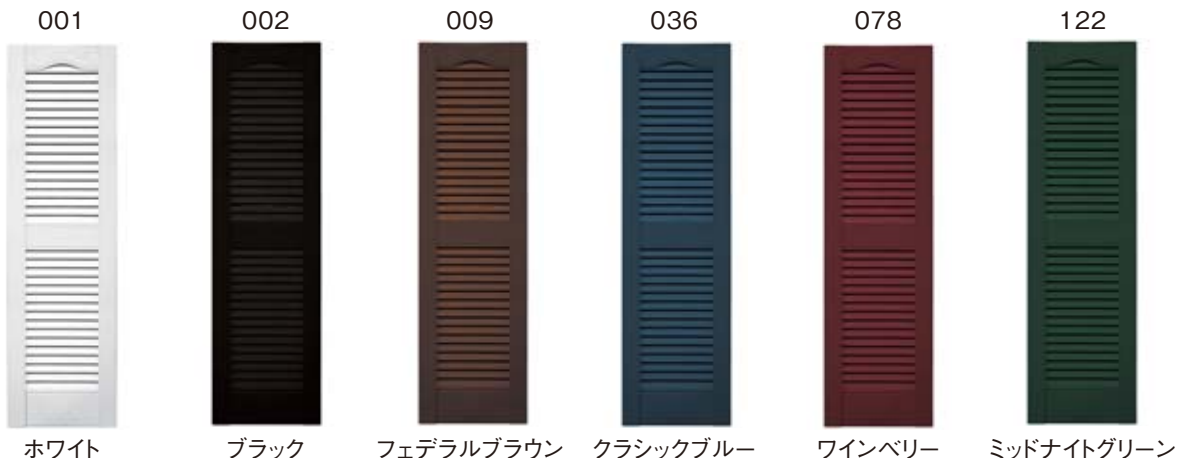

2枚一組

BS  巾(mm) 14"(356mm)

品番	高さ	価格
BS1431	31"(787mm)	¥22,500/組
BS1435	35"(889mm)	¥23,500/組
BS1439	39"(991mm)	¥27,200/組
BS1443	43"(1092mm)	¥28,600/組
BS1447	47"(1194mm)	¥34,800/組
BS1451	51"(1295mm)	¥35,100/組
BS1455	55"(1397mm)	¥36,700/組
BS1459	59"(1499mm)	¥38,400/組
BS1463	63"(1600mm)	¥40,200/組
BS1467	67"(1702mm)	¥42,100/組
BS1471	71"(1803mm)	¥44,100/組
BS1475	75"(1905mm)	¥46,100/組
BS1480	80"(2032mm)	¥50,200/組

 受注発注品

Standard Cathedral
オープンルーバー

2枚一組

LS  一部在庫 巾(mm) 12"(305mm)

品番	高さ	価格	在庫品価格
LS1225	25"(635mm)	¥13,400/組	
LS1231	31"(787mm)	¥15,600/組	
LS1236	36"(914mm)	¥16,300/組	
LS1239	39"(991mm)	¥17,500/組	¥15,800/組 
LS1243	43"(1092mm)	¥18,200/組	¥16,400/組 
LS1248	48"(1219mm)	¥19,700/組	¥17,800/組 
LS1252	52"(1321mm)	¥21,100/組	¥19,000/組 
LS1255	55"(1397mm)	¥22,400/組	
LS1260	60"(1524mm)	¥23,900/組	¥21,500/組 
LS1264	64"(1626mm)	¥26,100/組	
LS1267	67"(1702mm)	¥27,600/組	
LS1272	72"(1829mm)	¥29,300/組	
LS1275	75"(1905mm)	¥29,900/組	¥26,900/組 
LS1280	80"(2032mm)	¥30,700/組	¥27,600/組 

■ カラーバリエーション

■ 在庫品:オープンルーバー・カラーバリエーション

ホワイト

ブラック

フェデラルブラウン

クラシックブルー

ワインベリー

ミッドナイトグリーン