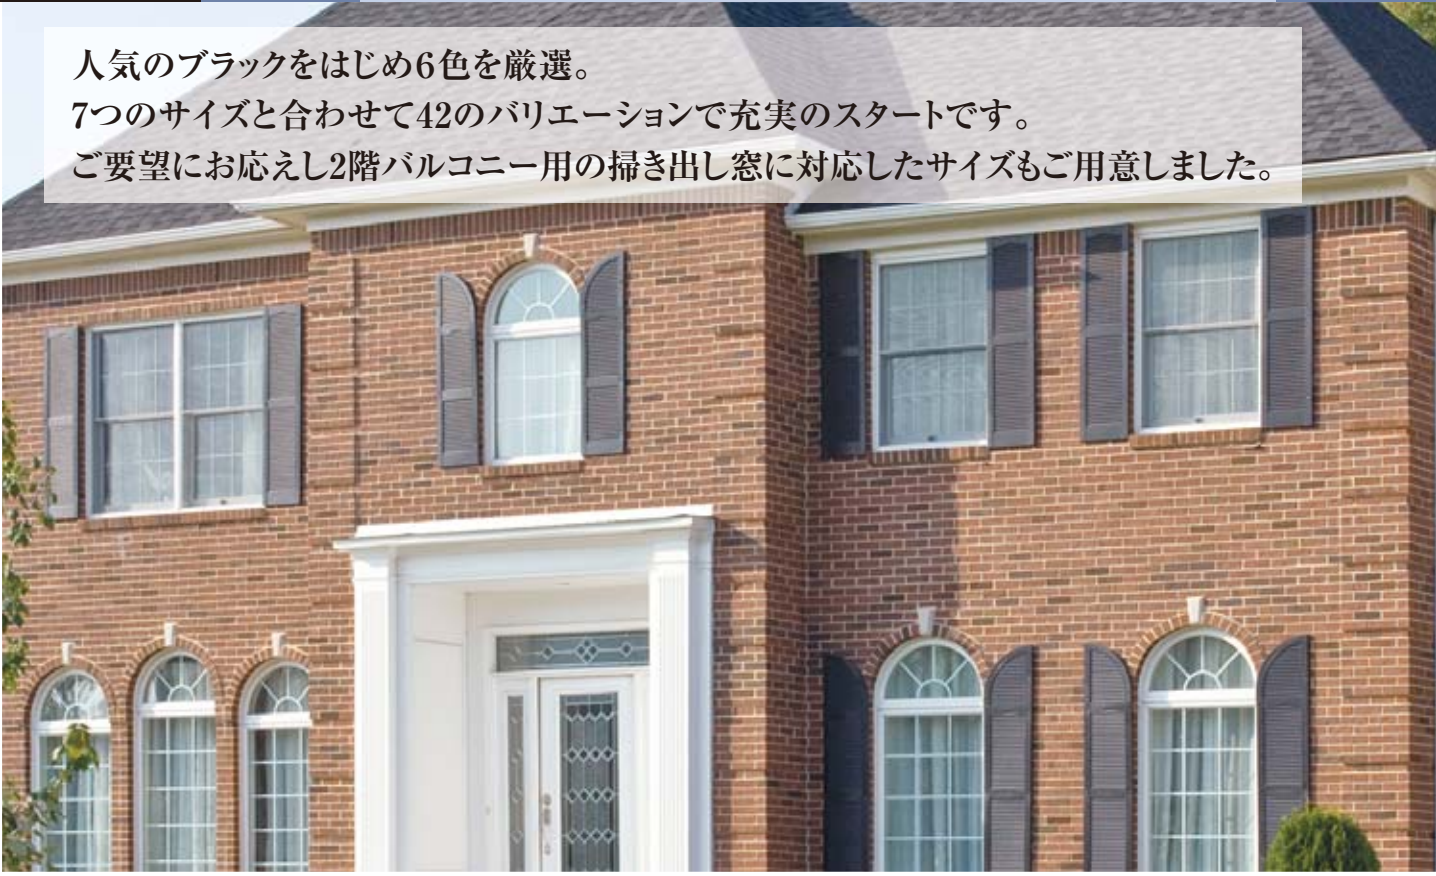

Howdy's
Pick Up

MA MID-AMERICA Siding Components®

| ミッドアメリカ窓飾りシャッター |

耐久性が高く施工も簡単な窓飾りシャッターは、外壁の窓の脇につけるだけで、家の印象を一段と個性的に演出できます。デザインを大切にする欧米で古くから愛され続けている人気商品です。

取付説明書

人気のブラックをはじめ6色を厳選。

7つのサイズと合わせて42のバリエーションで充実のスタートです。

ご要望にお応えし2階バルコニー用の掃き出し窓に対応したサイズもご用意しました。

表面には木目加工が施されています