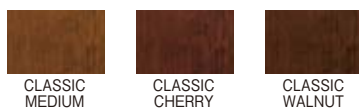

断熱材

■ ペイント

断熱材 35mm

■ ウルトラグレイン(チェリー調)

*サンセットガラスは非対応

断熱材 50mm

デザインガラス

コロニアル509