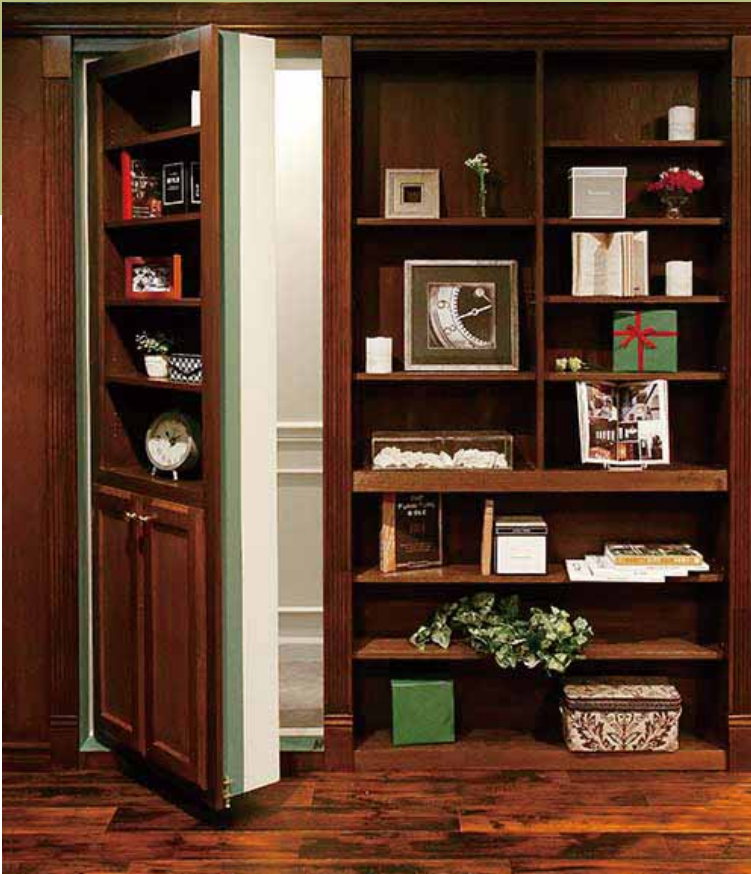

DOOR

| 内部隠しドア |

Hidden Door 内部隠しドア

秘密の部屋への入り口

見た目は収納棚。でも実はドア！ 驚きと遊び心が弾け出す扉の向こうはワンダーランド。あなたらしさを存分に！

組立説明書

オーク

MDFペイント仕様

造作材

キッチン
クローゼット

洗面化粧台

ウッド
ストレープ

躯体

ヒドゥンドア/内部隠しドア

・無塗装品 ・木製/MDF製

■ 樹種