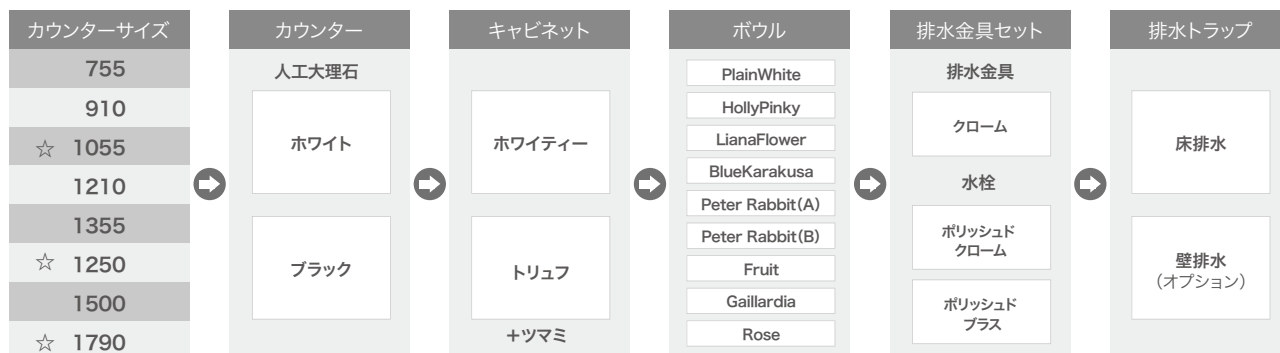

サイズ(mm) 508×137×660

¥76,500

洗面台セットアップ

納まり図

施工説明書

Flora

WATER FAUCET

水栓／排水金具