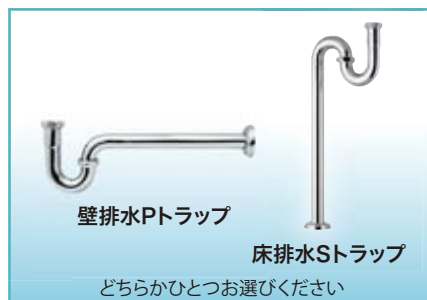

セット排水金具(共通)

壁排水Pトラップ

床排水Sトラップ

どちらかひとつお選びください

納まり図

施工説明書

- ●商品改良の為、及び輸入価格変動によって、仕様、価格等は予告無しに変更することがございますのでご了承ください。
- ●印刷物と製品の実物では多少色が異なる場合がございますので予めご了承ください。

「図面集」は当社Webサイトの「カタログ・図面ダウンロード」ページよりご参照ください。