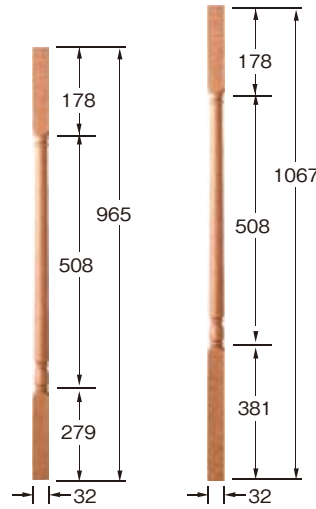

LJ

木製バラスター【共用】

・素材:オーク ・無塗装品

5015

	高さ	価格
5015-38	(965mm)	¥4,400
5015-42	(1067mm)	¥4,800

5141

	高さ	価格
5141-38	(965mm)	¥4,400
5141-42	(1067mm)	¥5,300

アイアンバラスター【共用】

・素材:スチール ・仕上げ:ローションブラック

HOL1BASK44

	高さ	価格
HOL1BASK44	(1117mm)	¥2,100

HOL2BASK44

	高さ	価格
HOL2BASK44	(1117mm)	¥2,600

HOL1TW44

	高さ	価格
HOL1TW44	(1117mm)	¥1,300

HOL2TW44

	高さ	価格
HOL2TW44	(1117mm)	¥1,300

LIH

HOL30144

	高さ	価格
HOL30144	(1117mm)	¥8,200

■ ボトムベース

	価格
M06	¥800

窓

ドア