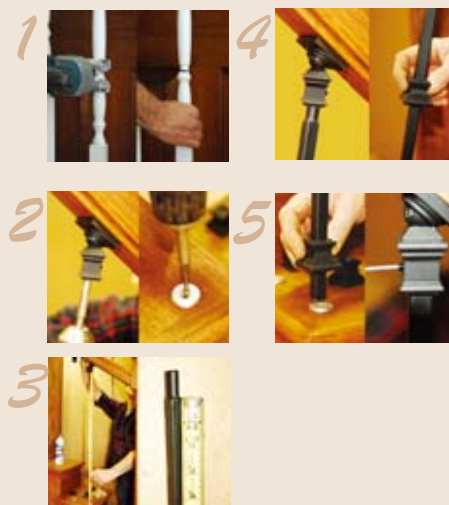

PROKNE 価格 ¥3,500

■ バラスターレベルキット

手すり部分の角度に合わせて調整可能なトップキャップと、踏み板部分のバラスターをカバーするボトムキャップのセット商品。

PROLVL 価格 ¥2,500

取付け方

窓

ドア

その他の
外装材