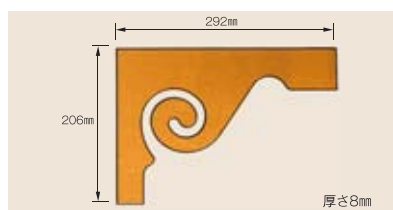

■ シューモールド

8422 長さ 乱尺 価格 ¥2,100/フィート

■ コーブモールド (入隅)

8095 長さ 乱尺 価格 ¥400/フィート

■ コーナーモールド (出隅)

205-8 長さ 8F (2438) 価格 ¥17,000

■ トレッドブラケット

7029 価格 ¥11,300