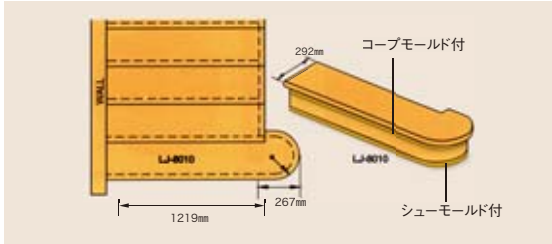

L.J. Smith 階段材 ステップ

F★★★★

LJ

■ 素材:オーク ■ 無塗装品

MFN1531

ステップ【共用】

■ スタートステップ

8010-48 (サイズ: 1219mm) 価格: **¥82,300**

■ トレッド(踏み板) 片面仕上

8070-11-36 (サイズ: 914mm) 価格: **¥15,400**
8070-11-42 (サイズ: 1067mm) 価格: **¥16,300**
8070-11-48 (サイズ: 1219mm) 価格: **¥18,100**

■ トレッド(踏み板) 両面仕上・片側加工

8070-11-42-MRT-REV (サイズ: 1067mm) 価格: **¥22,400**
8070-11-48-MRT-REV (サイズ: 1219mm) 価格: **¥30,700**