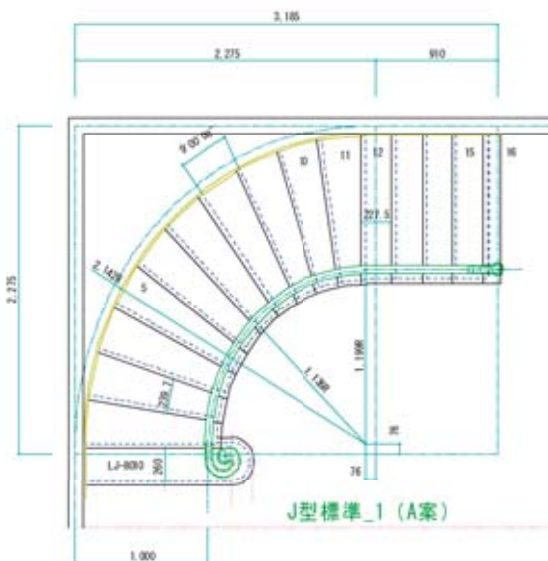

■ スタンダードプラン例<J型>

◆ 概要

段数	右/左回り16段上がり切り型
手摺り部	内側オープン/外側クローズ
指示壁	有
材質	レッドオーク無塗装品
納品状態	組上がり
階高	3,000mm
1階床仕上げ厚	19mm
2階床仕上げ厚	19mm
内R径	1,275mm (芯寸法)
階段幅	1,000mm (芯寸法)
角度	90°

窓

ドア

外装材
その他の

フローリング

階段材

造作材

キッチン
クローゼット

洗面化粧台

ウッド
ストロップ

躯体