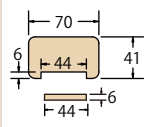

■ ハンドレール

	長さ	価格
6900-7	7F(2134mm)	¥41,500
※ 6900-14	14F(4267mm)	¥83,000

■ ハンドレール

※フィレット別途

	長さ	価格
6900P-7	7F(2134mm)	¥41,500
※ 6900P-14	14F(4267mm)	¥83,000

■ ハンドレール

※フィレット別途

	長さ	価格
6001-8	8F(2438mm)	¥31,200
6001-12	12F(3658mm)	¥46,800