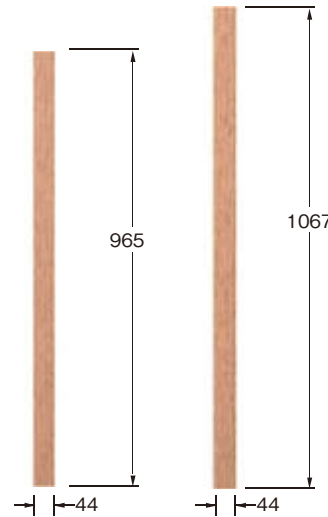

■ ハンドレール

	長さ	価格
6900-7	7F(2134mm)	¥41,500
※ 6900-14	14F(4267mm)	¥83,000

■ ハンドレール

※フィレット別途

	長さ	価格
6900P-7	7F(2134mm)	¥41,500
※ 6900P-14	14F(4267mm)	¥83,000

■ ハンドレール

※フィレット別途

	長さ	価格
6001-8	8F(2438mm)	¥31,200
6001-12	12F(3658mm)	¥46,800

■ フィレット

	長さ	価格
6007	乱尺	¥700/フィート

木製パラスター【共用】

・素材:オーク ・無塗装品

LJP-2005

	高さ	価格
2005-38	(965mm)	¥7,300
2005-42	(1067mm)	¥7,900

LJ-5360

	高さ	価格
5360-38	(965mm)	¥5,300
5360-42	(1067mm)	¥5,900