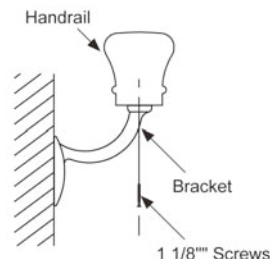

L.J. Smith 階段材 F★★★★
MFN1531

LJ

ハンドレール【共用】 ・素材:オーク ・無塗装品

■ ハンドレール

	長さ	価格
6010-7	7F (2134mm)	¥26,200
6010-10	10F (3048mm)	¥37,400
※ 6010-14	14F (4267mm)	¥52,400

	長さ	価格
6010P-7	7F (2134mm)	¥29,900
6010P-10	10F (3048mm)	¥42,700
※ 6010P-14	14F (4267mm)	¥59,800

■ ウォールレールブラケット
ビス3本付
3127 価格 ¥3,100

■ シューレール

	長さ	価格
6045-6	6F (1829mm)	¥12,400
6045-12	12F (3658mm)	¥24,800

■ ファイレット

6050	長さ 乱尺	価格 ¥400/フィート
------	----------	-----------------

■ ニーウォールキット

上下共に角度を自由に変わりますので、アイアンバラスターの取付が容易になりました。