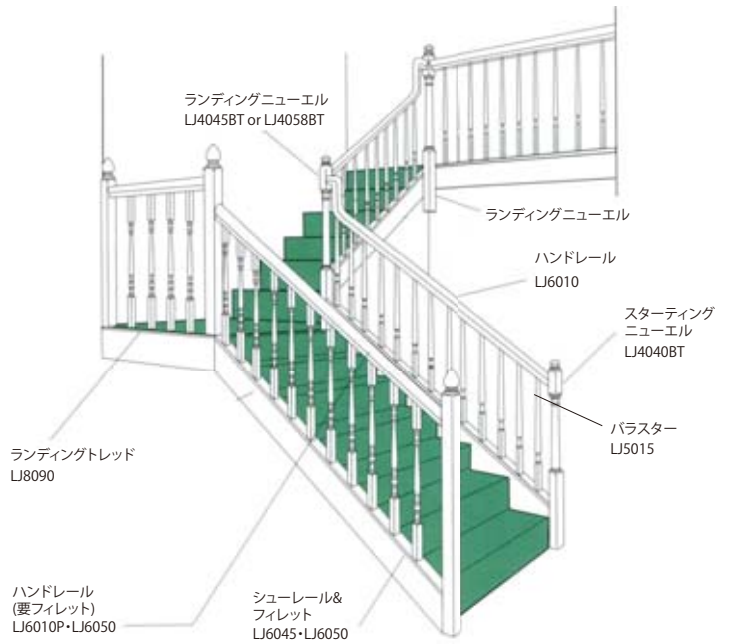

L.J. Smith 階段材

■ 素材:オーク ■ 無塗装品

F★★★★

LJ

MFN1531

Post to Post

ポスト・トゥ・ポスト