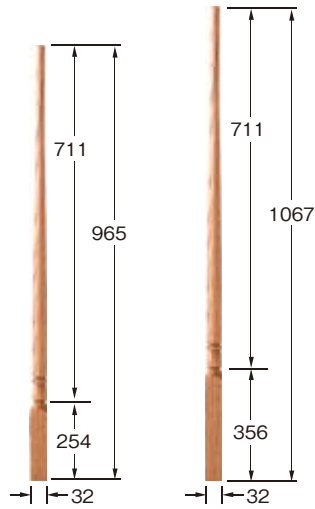

LJ

木製バラスター【共用】

・素材:オーク ・無塗装品

5015

	高さ	価格
5015-38	(965mm)	¥4,400
5015-42	(1067mm)	¥4,800

5141

	高さ	価格
5141-38	(965mm)	¥4,400
5141-42	(1067mm)	¥5,300

アイアンバラスター【共用】