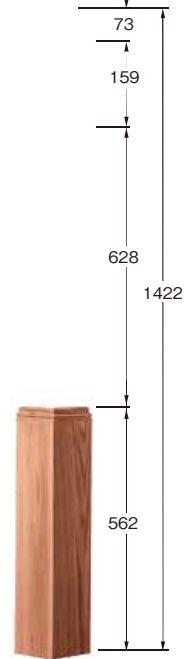

・素材:オーク ・無塗装品

スターティング / ランディングニューエル

スクエアサイズ 159mm

LJ-4091

LJ-4091 (高さ 1397mm) ¥82,400

スクエアサイズ 159mm

LJRA-4091

LJRA-4091 (高さ 1397mm) ¥138,800

スクエアサイズ 89mm

LJ-4075

LJ-4075 (高さ 1422mm) ¥57,100

スクエアサイズ 114mm

LJ-4175SL

LJ-4175SL (高さ 562mm) ¥16,600

窓

ドア