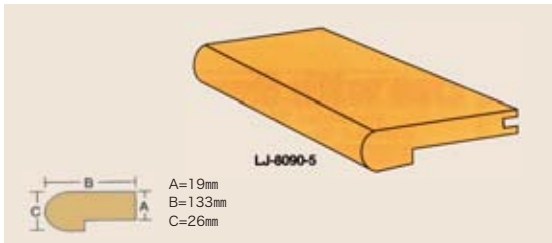

■ ランディングトレッド(上り框)

8090-5-4 (長さ: 1219mm) 価格: **¥16,600**
8090-5-6 (長さ: 1829mm) 価格: **¥24,900**
8090-5-8 (長さ: 2438mm) 価格: **¥33,200**
8090-5-12 (長さ: 3658mm) 価格: **¥49,800**