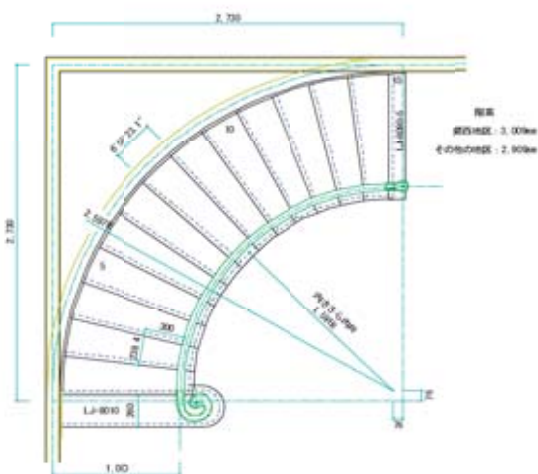

■ スタンダードプラン例

◆ 概要

段数	右/左回り15段上がり切り
手摺り部	内側オープン/外側クローズ
指示壁	有
材質	レッドオーク無塗装品
納品状態	ノックダウン
階高	3,009mm
1階床仕上げ厚	19mm
2階床仕上げ厚	19mm
内R径	1,730mm (芯寸法)
階段幅	1,000mm (芯寸法)
角度	90°

※納期、価格等は、お問い合わせください。