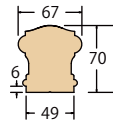

■ ハンドレール

	長さ	価格
6900-7	7F(2134mm)	¥41,500
※ 6900-14	14F(4267mm)	¥83,000

■ ハンドレール

※フィレット別途

	長さ	価格
6900P-7	7F(2134mm)	¥41,500
※ 6900P-14	14F(4267mm)	¥83,000

■ ハンドレール

※フィレット別途

	長さ	価格
6001-8	8F(2438mm)	¥31,200
6001-12	12F(3658mm)	¥46,800