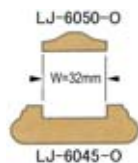

L.J. Smith 階段材 F★★★★
MFN1531

LJ

ハンドレール【共用】 ・素材:オーク ・無塗装品

■ ハンドレール

	長さ	価格
6010-7	7F (2134mm)	¥26,200
6010-10	10F (3048mm)	¥37,400
※ 6010-14	14F (4267mm)	¥52,400

	長さ	価格
6010P-7	7F (2134mm)	¥29,900
6010P-10	10F (3048mm)	¥42,700
※ 6010P-14	14F (4267mm)	¥59,800

■ ウォールレールブラケット
ビス3本付
3127 価格 ¥3,100

■ シューレール

	長さ	価格
6045-6	6F (1829mm)	¥12,400
6045-12	12F (3658mm)	¥24,800

■ ファイレット

6050	長さ 乱尺	価格 ¥400/フィート
------	----------	-----------------

■ ニーウォールキット

上下共に角度を自由に変わりますので、アイアンバラスターの取付が容易になりました。