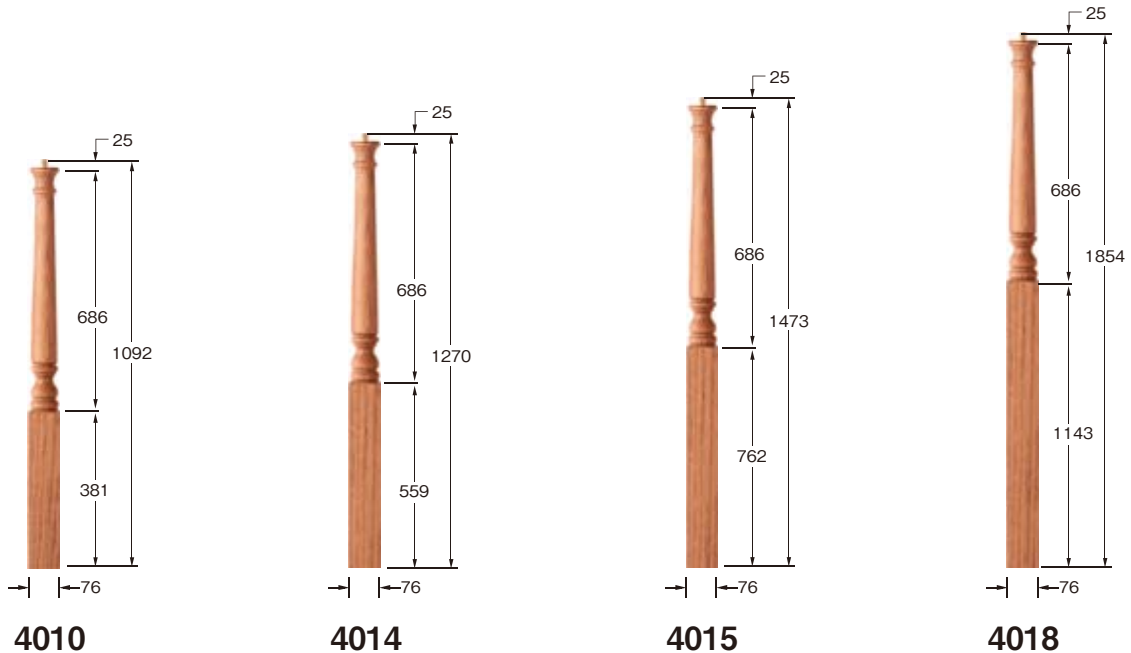

4040BT 高さ (1213mm) 価格 ¥24,100

4045BT 高さ (1464mm) 価格 ¥29,500

4058BT 高さ (1975mm) 価格 ¥46,300

L.J. Smith 階段材

■ 素材:オーク ■ 無塗装品

F★★★★
MFN1531

LJ

Over the Post

オーバー・ザ・ポスト

ニューエル(親柱)【オーバー・ザ・ポスト用】

スターティング / ランディングニューエル

高さ	価格	高さ	価格	高さ	価格	高さ	価格
4010 (1092mm)	¥24,700	4014 (1270mm)	¥26,500	4015 (1473mm)	¥29,400	4018 (1854mm)	¥37,000

窓
ドア
外装材
その他の
フローリング
階段材
造作材
キッチン
クローゼット
洗面化粧台
ウッド
ストロブ
躯体