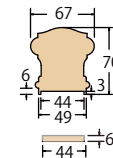

■ ハンドレール

	長さ	価格
6900-7	7F(2134mm)	¥41,500
※ 6900-14	14F(4267mm)	¥83,000

■ ハンドレール

※フィレット別途

	長さ	価格
6900P-7	7F(2134mm)	¥41,500
※ 6900P-14	14F(4267mm)	¥83,000

■ ハンドレール

※フィレット別途

	長さ	価格
6001-8	8F(2438mm)	¥31,200
6001-12	12F(3658mm)	¥46,800