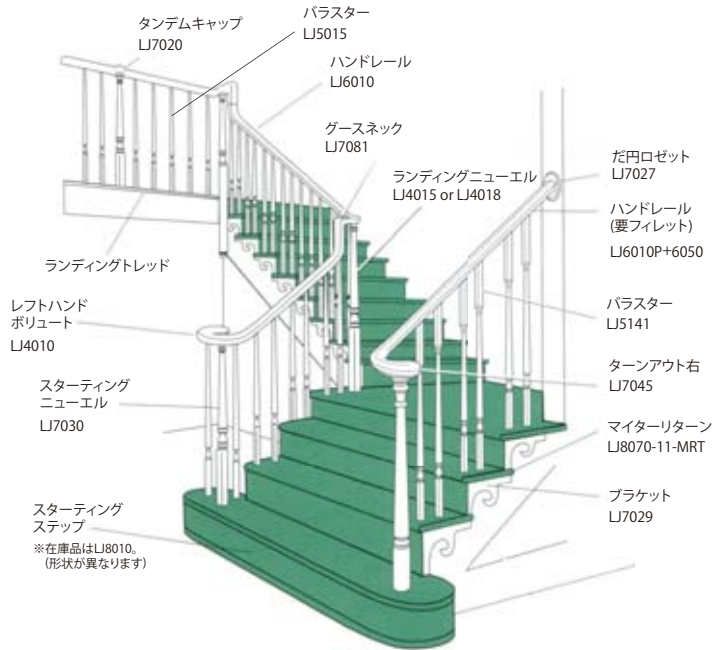

MFN1531

Post to Post

ポスト・トゥ・ポスト

ニューエル(親柱)【ポスト・トゥ・ポスト用】

スターティング / ランディングニューエル

4040BT

4045BT

4058BT

4040BT 高さ (1213mm) 価格 ¥24,100

4045BT 高さ (1464mm) 価格 ¥29,500

4058BT 高さ (1975mm) 価格 ¥46,300

L.J. Smith 階段材

■ 素材:オーク ■ 無塗装品

F★★★★
MFN1531

LJ

Over the Post

オーバー・ザ・ポスト

ニューエル(親柱)【オーバー・ザ・ポスト用】

スターティング / ランディングニューエル

高さ	価格	高さ	価格	高さ	価格	高さ	価格
4010 (1092mm)	¥24,700	4014 (1270mm)	¥26,500	4015 (1473mm)	¥29,400	4018 (1854mm)	¥37,000

窓
ドア
外装材
その他の
フローリング
階段材
造作材
キッチン
クローゼット
洗面化粧台
ウッド
ストロブ
躯体