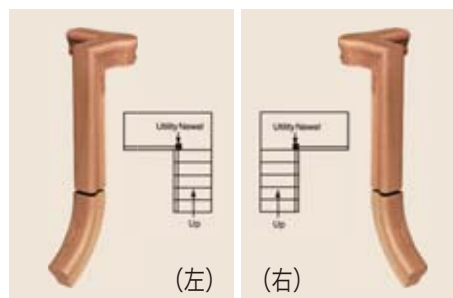

7014

価格
¥7,900

■ スタートイージングキャップ付

7010

価格
¥11,100

■ オーバーイージング

7013

価格
¥8,000

フィッティングゲースネック

(左) (右)

7060

価格
¥30,500

7065

価格
¥30,500

(左) (右)

7081