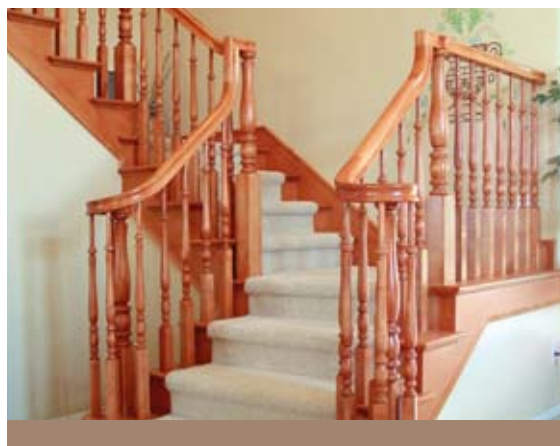

階段材

造作材

キッチン
クローゼット

洗面化粧台

ウッド
ストロップ

躯体

L.J. Smith 施工例

豊かな表情をみせるL.J.smith 階段は住まいのフォーカルポイントに。
訪れる方を優しくエレガントにお迎えます。
ハンドレールやバラストのカラーバリエーションでイメージ自在。
アイアンシリーズも充実し、ますます魅力的になりました。