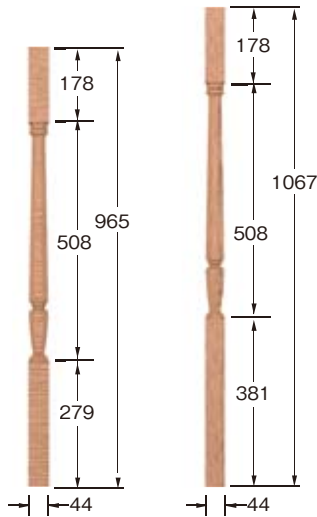

■ ハンドレール

	長さ	価格
6900-7	7F(2134mm)	¥41,500
※ 6900-14	14F(4267mm)	¥83,000

■ ハンドレール

※フィレット別途

	長さ	価格
6900P-7	7F(2134mm)	¥41,500
※ 6900P-14	14F(4267mm)	¥83,000

■ ハンドレール

※フィレット別途

	長さ	価格
6001-8	8F(2438mm)	¥31,200
6001-12	12F(3658mm)	¥46,800

■ フィレット

	長さ	価格
6007	乱尺	¥700/フィート

木製パラスター【共用】

・素材:オーク ・無塗装品

LJP-2005

	高さ	価格
2005-38	(965mm)	¥7,300
2005-42	(1067mm)	¥7,900

LJ-5360

	高さ	価格
5360-38	(965mm)	¥5,300
5360-42	(1067mm)	¥5,900