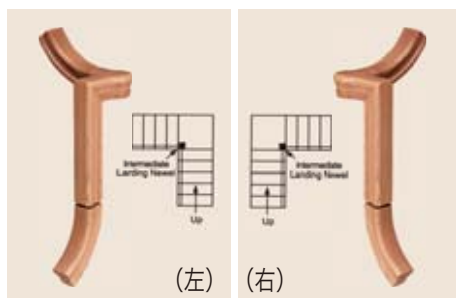

価格
¥16,300

■ クォーターターン 90°キャップ付

7021

価格
¥14,400

■ アップイージング 60°

7012

価格
¥5,900

■ アップイージング 90°

7014

価格
¥7,900

■ スタートイージングキャップ付

7010

価格
¥11,100

■ オーバーイージング

7013

価格
¥8,000

フィッティングゲースネック

(左) (右)

7060

価格
¥30,500

7065

価格
¥30,500

(左) (右)

7081