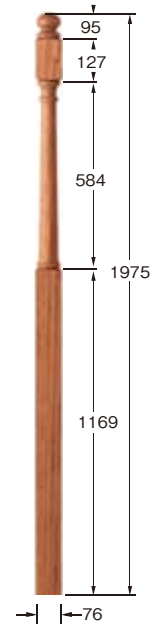

スクエアサイズ 89mm

LJ-4075

LJ-4075 (高さ 1422mm) ¥57,100

スクエアサイズ 114mm

LJ-4175SL

LJ-4175SL (高さ 562mm) ¥16,600

窓

ドア

MFN1531

Post to Post

ポスト・トゥ・ポスト

ニューエル(親柱)【ポスト・トゥ・ポスト用】

スターティング / ランディングニューエル

4040BT

4045BT

4058BT

4040BT 高さ (1213mm) 価格 ¥24,100

4045BT 高さ (1464mm) 価格 ¥29,500

4058BT 高さ (1975mm) 価格 ¥46,300

L.J. Smith 階段材

■ 素材:オーク ■ 無塗装品

F★★★★
MFN1531

LJ

Over the Post

オーバー・ザ・ポスト

ニューエル(親柱)【オーバー・ザ・ポスト用】

スターティング / ランディングニューエル

高さ	価格	高さ	価格	高さ	価格	高さ	価格
4010 (1092mm)	¥24,700	4014 (1270mm)	¥26,500	4015 (1473mm)	¥29,400	4018 (1854mm)	¥37,000

窓
ドア
外装材
その他の
フローリング
階段材
造作材
キッチン
クローゼット
洗面化粧台
ウッド
ストロブ
躯体