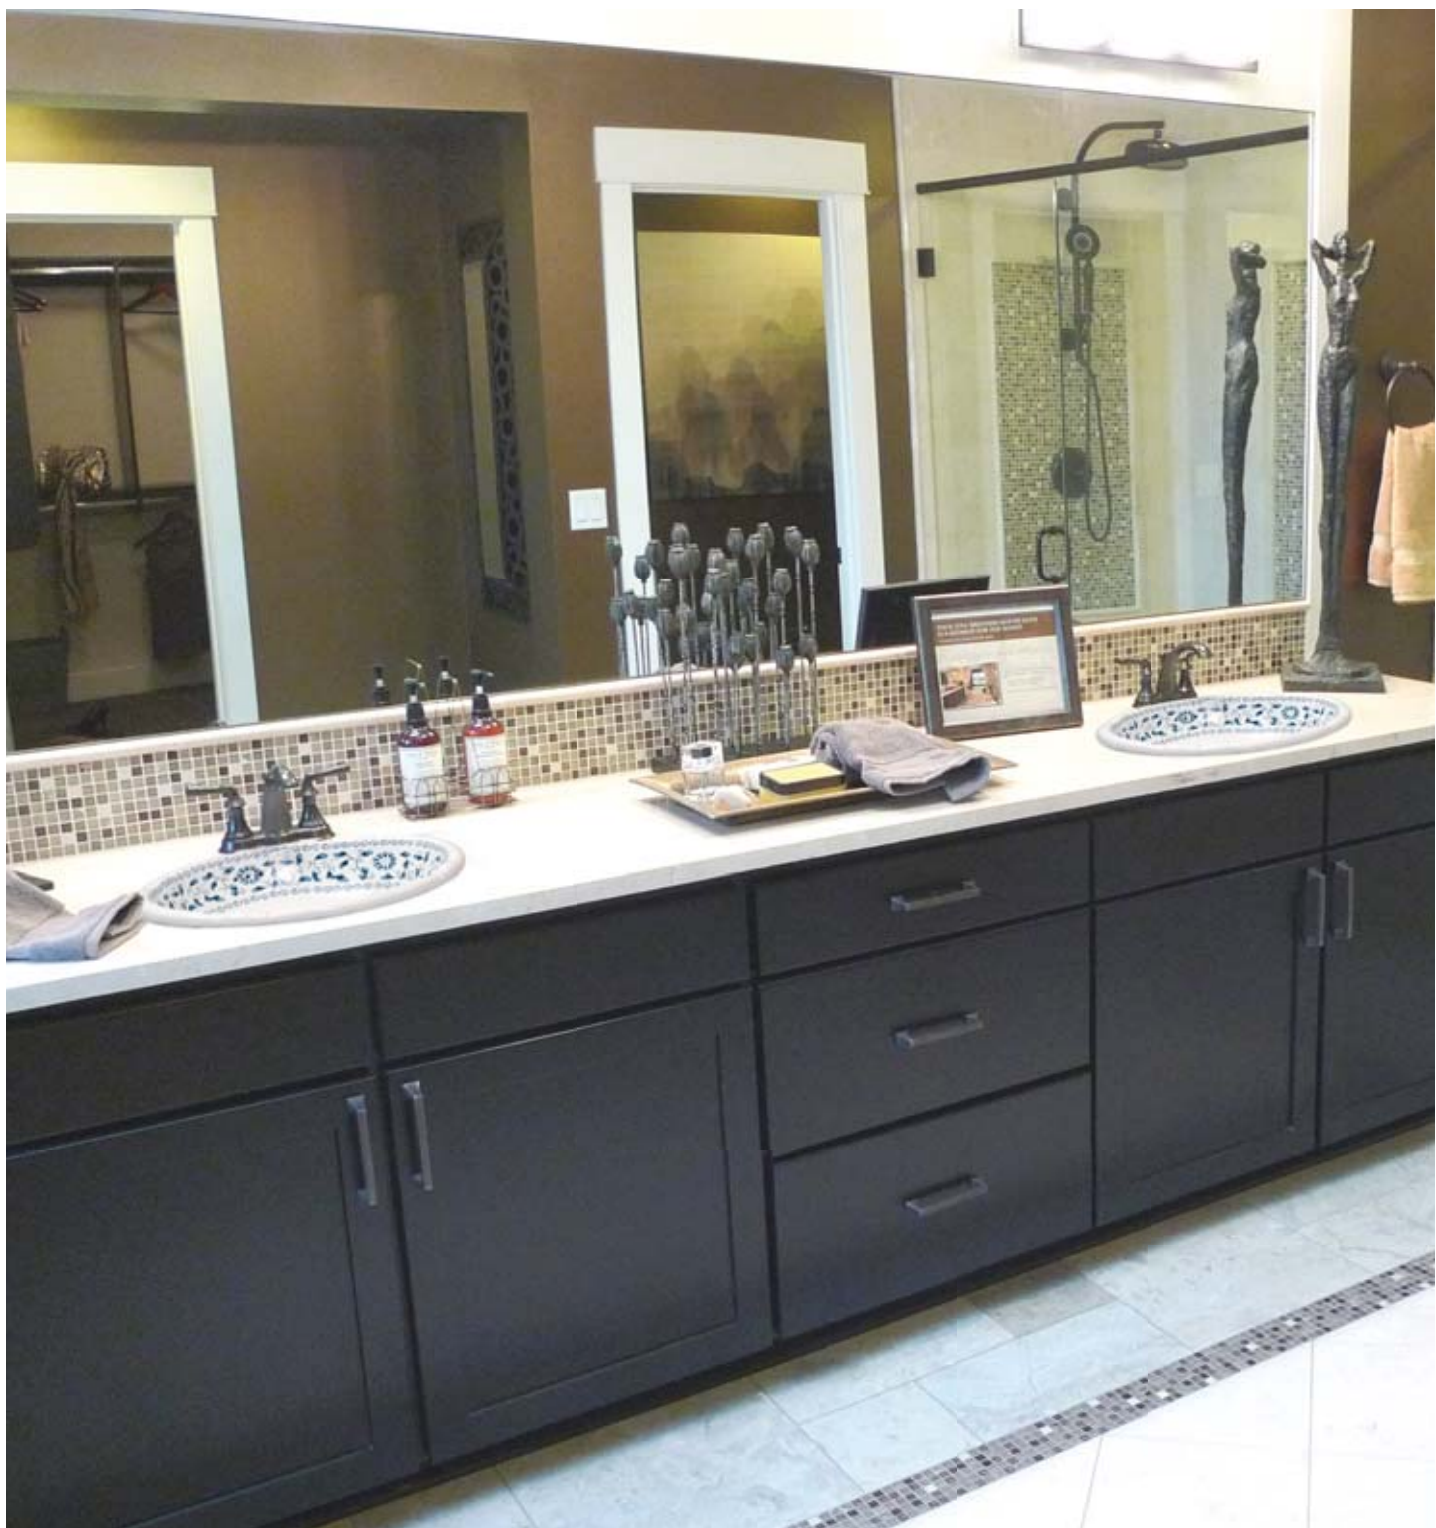

Flora

BOWL

ハウディーオリジナル洗面Flora

Floraのボウルはトラディショナルスタイルのオーバーカウンター式。
オリジナルボウルにホワイトキャビネット、高級感溢れる水栓やお好きなカウンターを合わせれば、
あなただけの洗面室を演出できます。

写真は全てイメージです。

窓

ドア

その他の
外装材

フローリング

階段材

造作材

キッチン
クローゼット

洗面化粧台

ウッド
ストロップ

躯体

Standard Series

スタンダードシリーズ

施工説明書

実用的でありながらも色彩豊かな花柄や曲線が存在感抜群の洗面ボウル、魅せるパウダールームにトライしましょう。

YY236 Square White ¥59,300

ボウルサイズ 595mm×465mm | 重さ 約12kg | 水栓: K-393-N4専用

機能性だけではなく
美しさや楽しさにもこだわりました。

HPB2401 Holly Pinky ¥67,300

優しい色合いが人気のホーリーピンキー