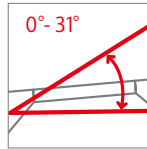

フラット、緩勾配の新しいトップライト フィックスシリーズ

FCMフィックス

施工キット、または屋根材立ち上がり

2×6枠

FCM本体を枠に被せて設置する

透明合わせ

型板網入り

6寸以下