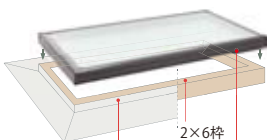

フラット、緩勾配の新しいトップライト フィックスシリーズ

FCMフィックス

施工キット、または屋根材立ち上がり

2×6枠

FCM本体を枠に被せて設置する

透明合わせ

型板網入り

6寸以下