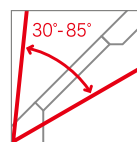

5.8寸以上

VELUX製品の詳細や価格についてはホームページよりお問い合わせください。 <https://www.howdy-inc.com>

窓

ドア

外装材
その他の

フローリング

階段材

造作材

キッチン
クローゼット

洗面化粧台

ウッド
ストロップ

躯体