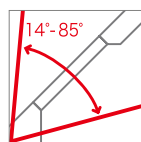

高い位置から光と風を感じる
スカイビューシリーズ

手の届かない位置への取り付けには、スカイビューシリーズをおすすめします。開放感と共に、下から上へと風の通り道をつくり、空気の循環、天窓(トップライト)からの排熱を促します

電動タイプ

手動タイプ

フィックスタイプ

2.5寸以上

■ ブラインド

より天窓を快適にするため、専用ブラインドを取り揃えています。